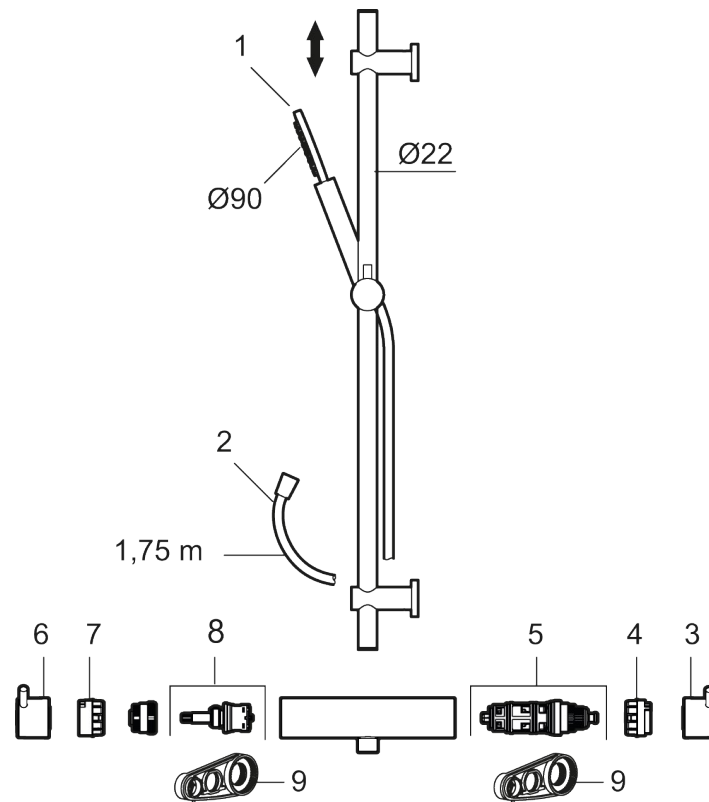

PRODUKTBESKRIVNING

MORA INXX II shower kit

Med en tålig mattvit nyans förenar INXX II klassisk design med en hög prestanda och erbjuder en jämn temperatur, hög komfort och ett starkt skydd mot skållning. Blandaren är testad och godkänd utifrån de byggregler som finns och är energieffektiv, vilket innebär att den ger en lägre vatten- och energiförbrukning utan att ge avkall på komforten. INXX II är serien som erbjuder en vattenupplevelse i världsklass.

Om serien

INXX II är en elegant och tidlös serie i en palett av noga utvalda nyanser. Kombinationen av hög kvalitet, sober design och skön komfort gör den till den ultimata serien.

Art.nr: 271600.22

RSK: 8283079

Reservdelslista

NR.	ART.NR	RSK	BESKRIVNING
1	209575	8275496	Handdusch, krom
1	209575.12	8275497	Handdusch, mattsvart
1	209575.22	8275498	Handdusch, mattvit
1	209575.44	8275499	Handdusch, mattgrå
1	209575.60	8275500	Handdusch, polerad mässing PVD