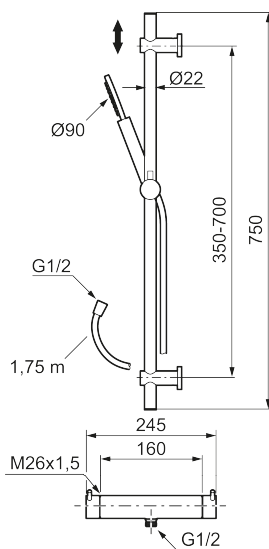

BVB ID: 133981

Består av:

MORA INXX II duschblandare:

- Tryckbalanserad termostatsats
- Säkerhetsspärr 38°
- Eco-stopp
- Återströmningskydd enligt EU-standard SS-EN 1717

MORA INXX II duschanordning:

- Metallomspunnen slang 1750 mm, PVC- och BPA-fri innerslang
- Med variabelt c/c-mått för befintliga skruvhål
- Med antikalksystem "Easy-Clean"
- Konstantflöde 7,5 l/min vid 2–6 bar