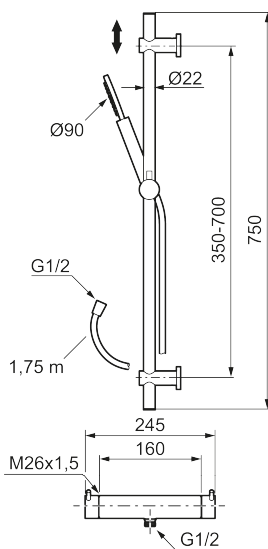

BVB ID: 133981

Består av:

MORA INXX II duschblandare:

- Tryckbalanserad termostatsats
- Säkerhetsspärr 38°
- Eco-stopp
- Återströmningsskydd enligt EU-standard SS-EN 1717

MORA INXX II duschanordning:

- Metallomspunnen slang 1750 mm, PVC- och BPA-fri innerslang
- Med variabelt c/c-mått för befintliga skruvhål
- Med antikalksystem "Easy-Clean"
- Konstantflöde 7,5 l/min vid 2–6 bar