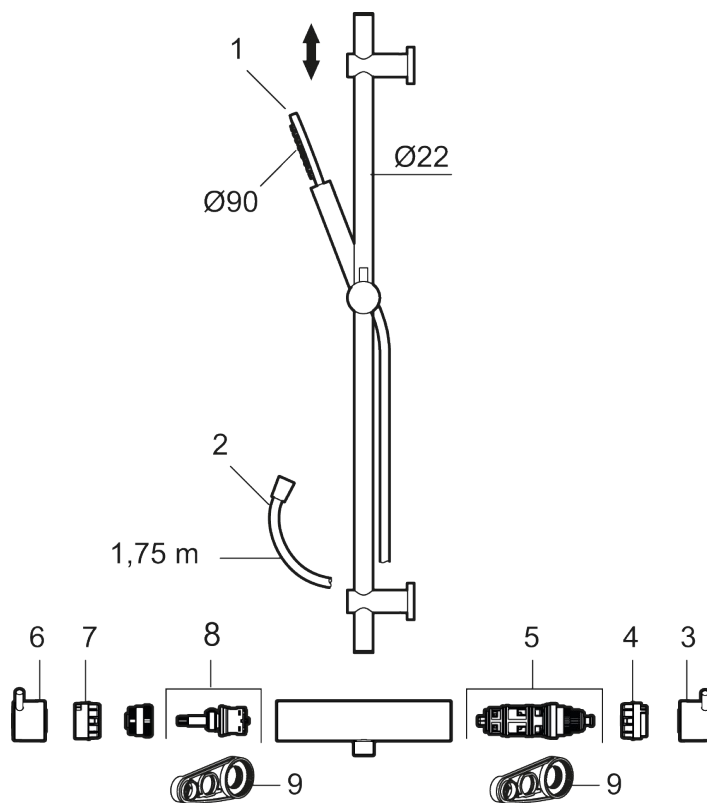

PRODUKTBESKRIVNING

MORA INXX II shower kit

Med en tålig mattgrå nyans förenar INXX II klassisk design med en hög prestanda och erbjuder en jämn temperatur, hög komfort och ett starkt skydd mot skållning. Blandaren är testad och godkänd utifrån de byggregler som finns och är energieffektiv, vilket innebär att den ger en lägre vatten- och energiförbrukning utan att ge avkall på komforten. INXX II är serien som erbjuder en vattenupplevelse i världsklass.

Om serien

INXX II är en elegant och tidlös serie i en palett av noga utvalda nyanser. Kombinationen av hög kvalitet, sober design och skön komfort gör den till den ultimata serien.

Art.nr: 271600.44

RSK: 8283080

Reservdelslista

NR.	ART.NR	RSK	BESKRIVNING
1	209575	8275496	Handdusch, krom
1	209575.12	8275497	Handdusch, mattsvart
1	209575.22	8275498	Handdusch, mattvit
1	209575.44	8275499	Handdusch, mattgrå
1	209575.60	8275500	Handdusch, polerad mässing PVD