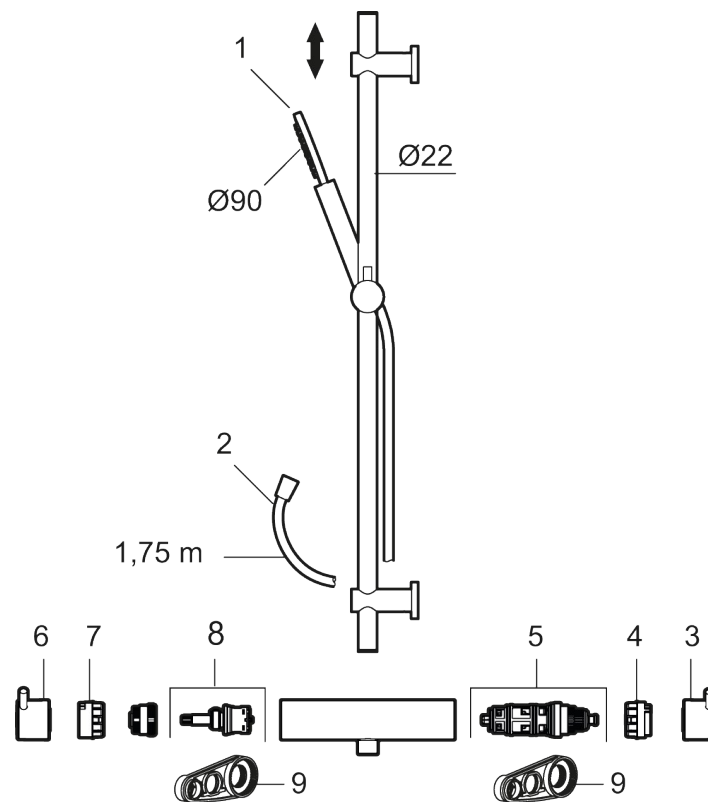

PRODUKTBESKRIVNING

MORA INXX II shower kit

Med den moderna hållbara nyansen polerad mässing förenar INXX II klassisk design med en hög prestanda och erbjuder en jämn temperatur, hög komfort och ett starkt skydd mot skällning. Blandaren är testad och godkänd utifrån de byggregler som finns och är energieffektiv, vilket innebär att den ger en lägre vatten- och energiförbrukning utan att ge avkall på komforten. INXX II är serien som erbjuder en vattenupplevelse i världsklass.

Om serien

INXX II är en elegant och tidlös serie i en palett av noga utvalda nyanser. Kombinationen av hög kvalitet, sober design och skön komfort gör den till den ultimata serien.

Art.nr: 271600.60

RSK: 8283081

Reservdelslista

NR.	ART.NR	RSK	BESKRIVNING
1	209575	8275496	Handdusch, krom
1	209575.12	8275497	Handdusch, mattsvart
1	209575.22	8275498	Handdusch, mattvit
1	209575.44	8275499	Handdusch, mattgrå