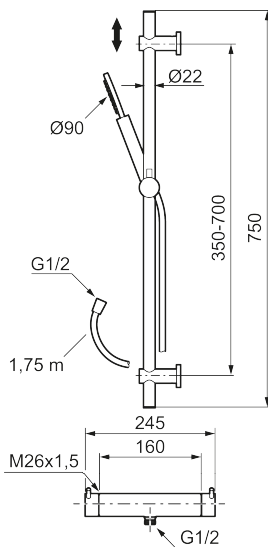

BVB ID: 133981

Består av:

MORA INXX II duschblandare:

- Tryckbalanserad termostatsats
- Säkerhetspär 38°
- Eco-stopp
- Återströmningsskydd enligt EU-standard SS-EN 1717

MORA INXX II duschanordning:

- Metallomspunnen slang 1750 mm, PVC- och BPA-fri innerslang
- Med variabelt c/c-mått för befintliga skruvhål
- Med antikalksystem "Easy-Clean"
- Konstantflöde 7,5 l/min vid 2–6 bar