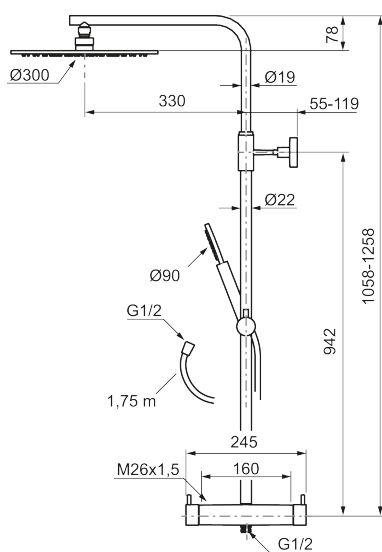

Utförande: krom, 160 c/c

Unika egenskaper

BVB ID: 133984

Består av:

MORA INXX II duschblandare:

- Tryckbalanserad termostatsats
- Med reversibelt överstycke
- Säkerhetsspärr 38°
- Eco-stopp
- Återströmningsskydd enligt EU-standard SS-EN 1717

MORA INXX II Shower System:

- Metallomspunnen slang 1750 mm, PVC- och BPA-fri innerslang
- Med antikalksystemet "Easy-Clean"
- Justerbar höjd
- Handdusch 7,5 l/min, taksil 11 l/min

PRODUKTBESKRIVNING

MORA INXX II shower system kit