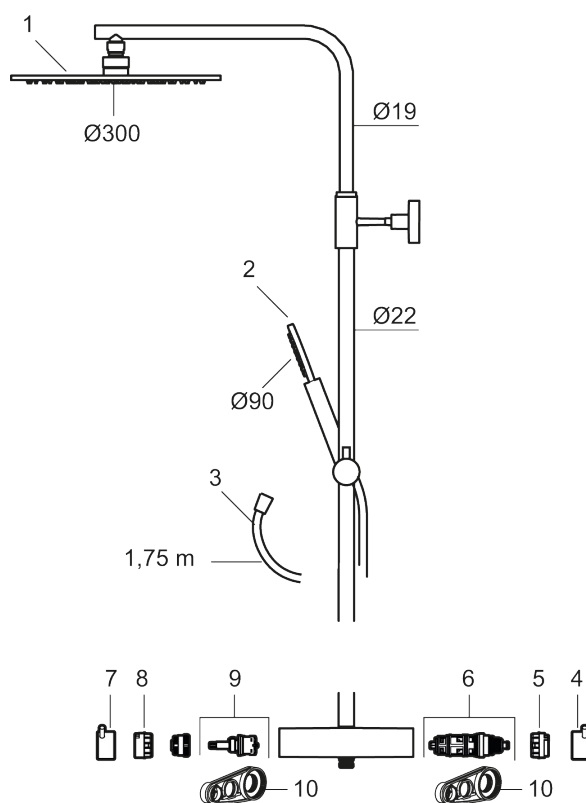

PRODUKTBESKRIVNING

MORA INXX II shower system kit

Med en kromad hållbar nyans förenar INXX II klassisk design med hög prestanda och erbjuder en jämn temperatur, hög komfort och ett starkt skydd mot skällning. Takduschens stora tunna taksil gör att duschen passar lika bra i ett badrum med stark karaktär och effektfulla former som i ett sobert badrum skapat för avkopplande stunder. Blandaren är testad och godkänd utifrån de byggregler som finns och är energieffektiv, vilket innebär att den ger en lägre vatten- och energiförbrukning utan att ge avkall på komforten. INXX II är serien som erbjuder en vattenupplevelse i världsklass.

Om serien

INXX II är en elegant och tidlös serie i en palett av noga utvalda nyanser. Kombinationen av hög kvalitet, sober design och skön komfort gör den till den ultimata serien.

Art.nr: 271800

RSK: 8283083

Reservdelista

NR.	ART.NR	RSK	BESKRIVNING
1	130348	8237489	Taksil 300 mm, krom
1	130348.12	8237490	Taksil 300 mm, mattsvart
1	130348.22	8237491	Taksil 300 mm, mattvit