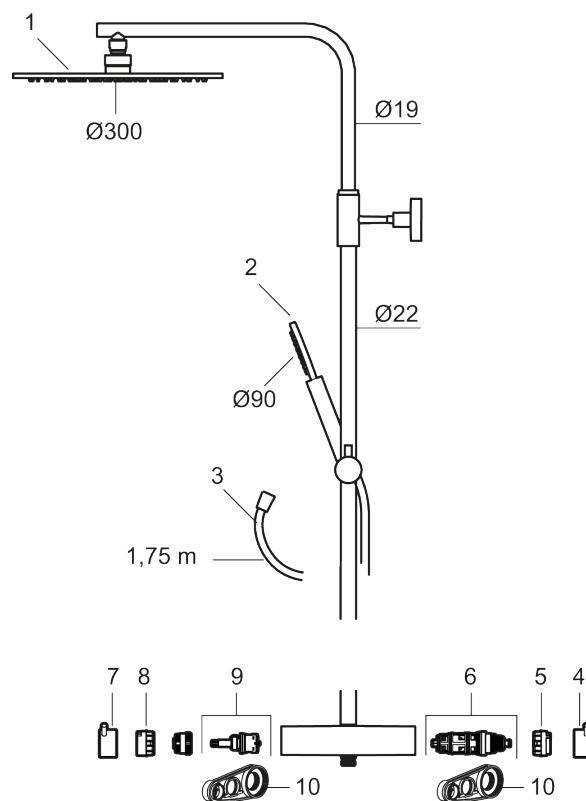

PRODUKTBESKRIVNING

MORA INXX II shower system kit

Med en tålig mattsvart nyans förenar INXX II klassisk design med hög prestanda och erbjuder en jämn temperatur, hög komfort och ett starkt skydd mot skällning. Takduschens stora tunna taksil gör att duschen passar lika bra i ett badrum med stark karaktär och effektfulla former som i ett sobert badrum skapat för avkopplande stunder. Blandaren är testad och godkänd utifrån de byggregler som finns och är energieffektiv, vilket innebär att den ger en lägre vatten- och energiförbrukning utan att ge avkall på komforten. INXX II är serien som erbjuder en vattenupplevelse i världsklass.

Om serien

INXX II är en elegant och tidlös serie i en palett av noga utvalda nyanser. Kombinationen av hög kvalitet, sober design och skön komfort gör den till den ultimata serien.

Art.nr: 271800.12

RSK: 8283084

Reservdelista

NR.	ART.NR	RSK	BESKRIVNING
1	130348	8237489	Taksil 300 mm, krom
1	130348.12	8237490	Taksil 300 mm, mattsvart
1	130348.22	8237491	Taksil 300 mm, mattvit