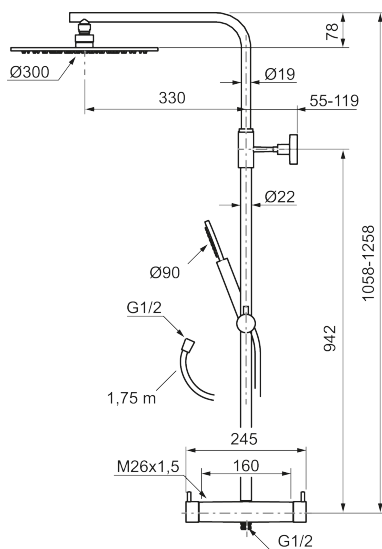

Utförande: Mattsvart, 160 c/c

Unika egenskaper

BVB ID: 133984

Består av:

MORA INXX II duschblandare:

- Tryckbalanserad termostatsats
- Med reversibelt överstycke
- Säkerhetsspärr 38°
- Eco-stopp
- Återströmningsskydd enligt EU-standard SS-EN 1717

MORA INXX II Shower System:

- Metallomspunnen slang 1750 mm, PVC- och BPA-fri innerslang
- Med antikalksystemet "Easy-Clean"
- Justerbar höjd
- Handdusch 7,5 l/min, taksil 11 l/min

PRODUKTBESKRIVNING

MORA INXX II shower system kit