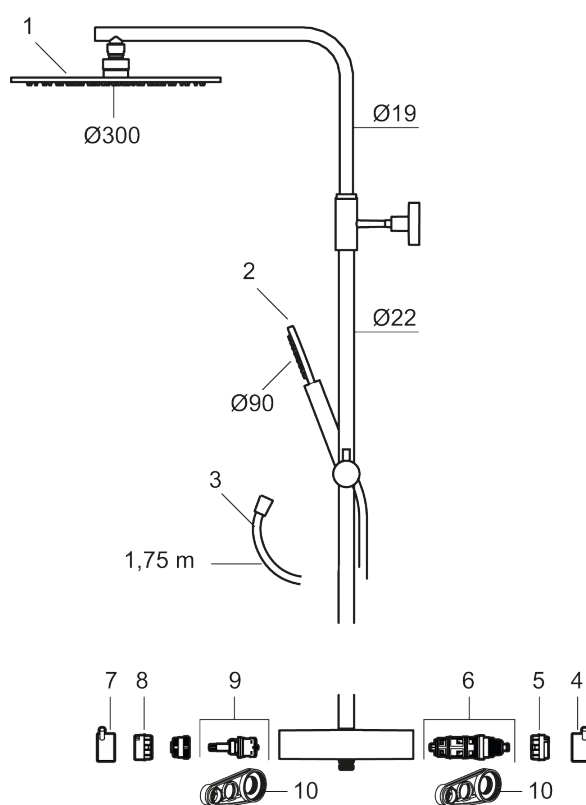

PRODUKTBESKRIVNING

MORA INXX II shower system kit

Med en tålig mattvit nyans förenar INXX II klassisk design med hög prestanda och erbjuder en jämn temperatur, hög komfort och ett starkt skydd mot skällning. Takduschens stora tunna taksil gör att duschen passar lika bra i ett badrum med stark karaktär och effektfulla former som i ett sobert badrum skapat för avkopplande stunder. Blandaren är testad och godkänd utifrån de byggregler som finns och är energieffektiv, vilket innebär att den ger en lägre vatten- och energiförbrukning utan att ge avkall på komforten. INXX II är serien som erbjuder en vattenupplevelse i världsklass.

Om serien

INXX II är en elegant och tidlös serie i en palett av noga utvalda nyanser. Kombinationen av hög kvalitet, sober design och skön komfort gör den till den ultimata serien.

Art.nr: 271800.22

RSK: 8283085

Reservdelista

NR.	ART.NR	RSK	BESKRIVNING
1	130348	8237489	Taksil 300 mm, krom
1	130348.12	8237490	Taksil 300 mm, mattsvart
1	130348.22	8237491	Taksil 300 mm, mattvit