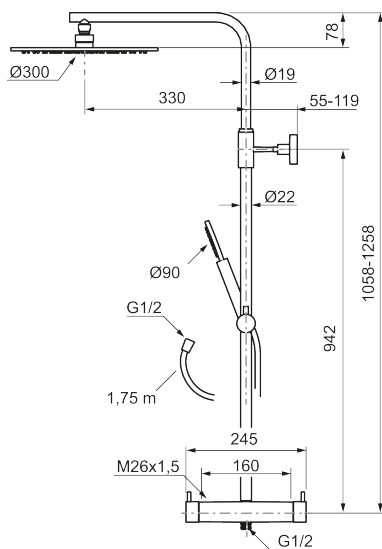

Utförande: Mattvit, 160 c/c

Unika egenskaper

BVB ID: 133984

Består av:

MORA INXX II duschblandare:

- Tryckbalanserad termostatsats
- Med reversibelt överstycke
- Säkerhetsspärr 38°
- Eco-stopp
- Återströmningsskydd enligt EU-standard SS-EN 1717

MORA INXX II Shower System:

- Metallomspunnen slang 1750 mm, PVC- och BPA-fri innerslang
- Med antikalksystemet "Easy-Clean"
- Justerbar höjd
- Handdusch 7,5 l/min, taksil 11 l/min

PRODUKTBESKRIVNING

MORA INXX II shower system kit