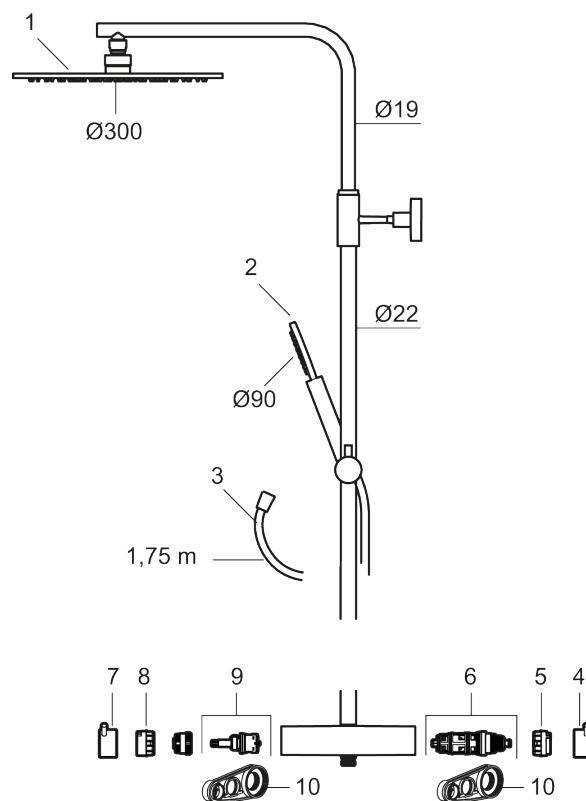

PRODUKTBESKRIVNING

MORA INXX II shower system kit

Med en tålig mattgrå nyans förenar INXX II klassisk design med hög prestanda och erbjuder en jämn temperatur, hög komfort och ett starkt skydd mot skällning. Takduschens stora tunna taksil gör att duschen passar lika bra i ett badrum med stark karaktär och effektfulla former som i ett sobert badrum skapat för avkopplande stunder. Blandaren är testad och godkänd utifrån de byggregler som finns och är energieffektiv, vilket innebär att den ger en lägre vatten- och energiförbrukning utan att ge avkall på komforten. INXX II är serien som erbjuder en vattenupplevelse i världsklass.

Om serien

INXX II är en elegant och tidlös serie i en palett av noga utvalda nyanser. Kombinationen av hög kvalitet, sober design och skön komfort gör den till den ultimata serien.

Art.nr: 271800.44

RSK: 8283086

Reservdelstlista

NR.	ART.NR	RSK	BESKRIVNING
1	130348	8237489	Taksil 300 mm, krom
1	130348.12	8237490	Taksil 300 mm, mattsvart
1	130348.22	8237491	Taksil 300 mm, mattvit