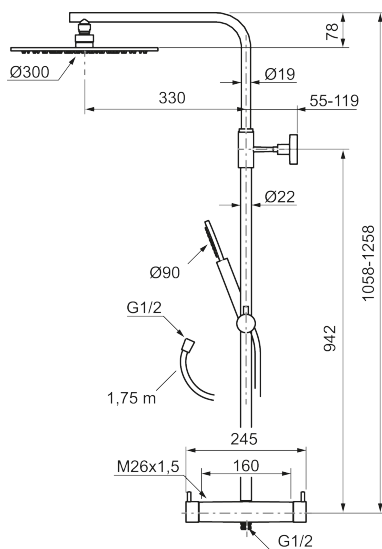

Utförande: Mattgrå, 160 c/c

Unika egenskaper

BVB ID: 133984

Består av:

MORA INXX II duschblandare:

- Tryckbalanserad termostatsats
- Med reversibelt överstycke
- Säkerhetsspärr 38°
- Eco-stopp
- Återströmningsskydd enligt EU-standard SS-EN 1717

MORA INXX II Shower System:

- Metallomspunnen slang 1750 mm, PVC- och BPA-fri innerslang
- Med antikalksystemet "Easy-Clean"
- Justerbar höjd
- Handdusch 7,5 l/min, taksil 11 l/min

PRODUKTBESKRIVNING

MORA INXX II shower system kit