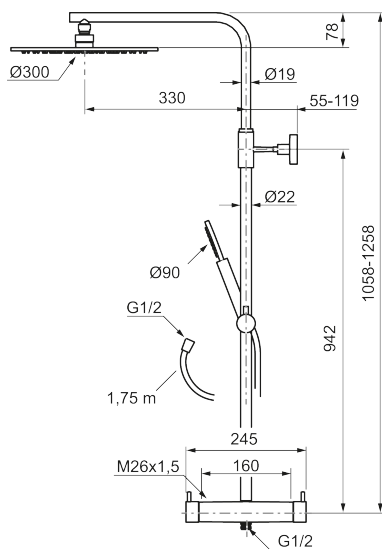

MORA INXX II shower system kit

Med den moderna hållbara nyansen polerad mässing förenar INXX II klassisk design med hög prestanda och erbjuder en jämn temperatur, hög komfort och ett starkt skydd mot skällning. Takduschens stora tunna taksil gör att duschen passar lika bra i ett badrum med stark karaktär och effektfulla former som i ett sobert badrum skapat för avkopplande stunder. Blandaren är testad och godkänd utifrån de byggregler som finns och är energieffektiv, vilket innebär att den ger en lägre vatten- och energiförbrukning utan att ge avkall på komforten. INXX II är serien som erbjuder en vattenupplevelse i världsklass.

Om serien

INXX II är en elegant och tidlös serie i en palett av noga utvalda nyanser. Kombinationen av hög kvalitet, sober design och skön komfort gör den till den ultimata serien.

Art.nr: 271800.60 RSK: 8283087 Flöde 3 bar: 11,3 l/m

Utförande: Polerad mässing PVD, 160 c/c

BVB ID: 133984

Består av:

MORA INXX II duschblandare:

- Tryckbalanserad termostatsinsats
- Med reversibelt överstycke
- Säkerhetspär 38°
- Eco-stopp
- Återströmningsskydd enligt EU-standard SS-EN 1717

MORA INXX II Shower System:

- Metallomspunnen slang 1750 mm, PVC- och BPA-fri innerslang
- Med antikalksystemet "Easy-Clean"
- Justerbar höjd
- Handdusch 7,5 l/min, taksil 11 l/min