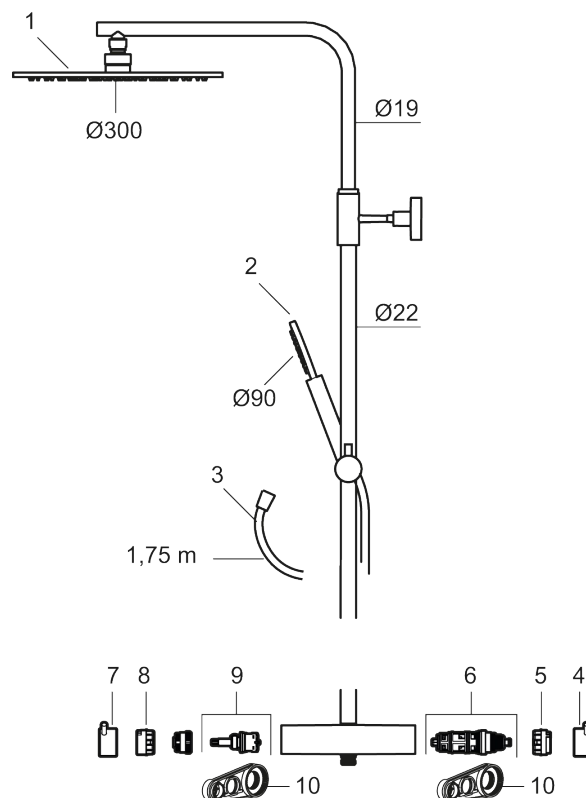

PRODUKTBESKRIVNING

MORA INXX II shower system kit

Med den moderna hållbara nyansen polerad mässing förenar INXX II klassisk design med hög prestanda och erbjuder en jämn temperatur, hög komfort och ett starkt skydd mot skällning. Takduschens stora tunna taksil gör att duschen passar lika bra i ett badrum med stark karaktär och effektfulla former som i ett sobert badrum skapat för avkopplande stunder. Blandaren är testad och godkänd utifrån de byggregler som finns och är energieffektiv, vilket innebär att den ger en lägre vatten- och energiförbrukning utan att ge avkall på komforten. INXX II är serien som erbjuder en vattenupplevelse i världsklass.

Om serien

INXX II är en elegant och tidlös serie i en palett av noga utvalda nyanser. Kombinationen av hög kvalitet, sober design och skön komfort gör den till den ultimata serien.

Art.nr: 271800.60

RSK: 8283087

Reservdelslista

NR.	ART.NR	RSK	BESKRIVNING
1	130348	8237489	Taksil 300 mm, krom
1	130348.12	8237490	Taksil 300 mm, mattsvart