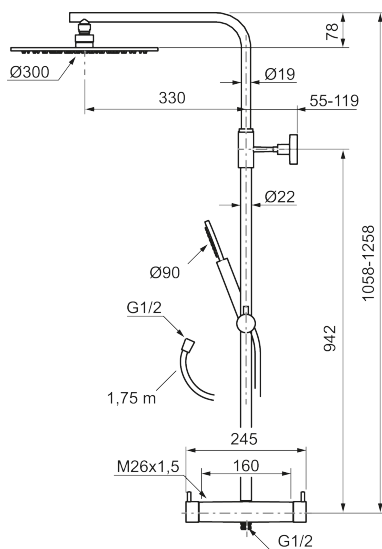

MORA INXX II shower system kit

Med den eleganta hållbara nyansen borstad mässing förenar INXX II klassisk design med hög prestanda och erbjuder en jämn temperatur, hög komfort och ett starkt skydd mot skällning. Takduschens stora tunna taksil gör att duschen passar lika bra i ett badrum med stark karaktär och effektfulla former som i ett sobert badrum skapat för avkopplande stunder. Blandaren är testad och godkänd utifrån de byggregler som finns och är energieffektiv, vilket innebär att den ger en lägre vatten- och energiförbrukning utan att ge avkall på komforten. INXX II är serien som erbjuder en vattenupplevelse i världsklass.

Om serien

INXX II är en elegant och tidlös serie i en palett av noga utvalda nyanser. Kombinationen av hög kvalitet, sober design och skön komfort gör den till den ultimata serien.

Art.nr: 271800.62 RSK: 8283088 Flöde 3 bar: 11,3 l/m

Utförande: Borstad mässing PVD, 160 c/c

BVB ID: 133984

Består av:

MORA INXX II duschblandare:

- Tryckbalanserad termostatsinsats
- Med reversibelt överstycke
- Säkerhetspärr 38°
- Eco-stopp
- Återströmningsskydd enligt EU-standard SS-EN 1717

MORA INXX II Shower System:

- Metallomspunnen slang 1750 mm, PVC- och BPA-fri innerslang
- Med antikalksystemet "Easy-Clean"
- Justerbar höjd
- Handdusch 7,5 l/min, taksil 11 l/min