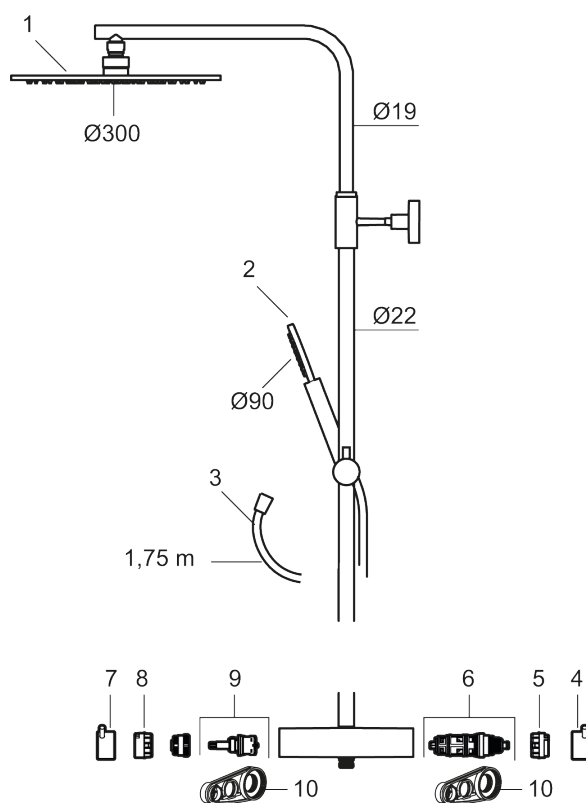

PRODUKTBeskrivning

MORA INXX II shower system kit

Med den eleganta hållbara nyansen borstad mässing förenar INXX II klassisk design med hög prestanda och erbjuder en jämn temperatur, hög komfort och ett starkt skydd mot skällning. Takduschens stora tunna taksil gör att duschen passar lika bra i ett badrum med stark karaktär och effektfulla former som i ett sobert badrum skapat för avkopplande stunder. Blandaren är testad och godkänd utifrån de byggregler som finns och är energieffektiv, vilket innebär att den ger en lägre vatten- och energiförbrukning utan att ge avkall på komforten. INXX II är serien som erbjuder en vattenupplevelse i världsklass.

Om serien

INXX II är en elegant och tidlös serie i en palett av noga utvalda nyanser. Kombinationen av hög kvalitet, sober design och skön komfort gör den till den ultimata serien.

Art.nr: 271800.62

RSK: 8283088

Reservdelslista

NR.	ART.NR	RSK	BESKRIVNING
1	130348	8237489	Taksil 300 mm, krom
1	130348.12	8237490	Taksil 300 mm, mattsvart
1	130348.22	8237491	Taksil 300 mm, mattvit