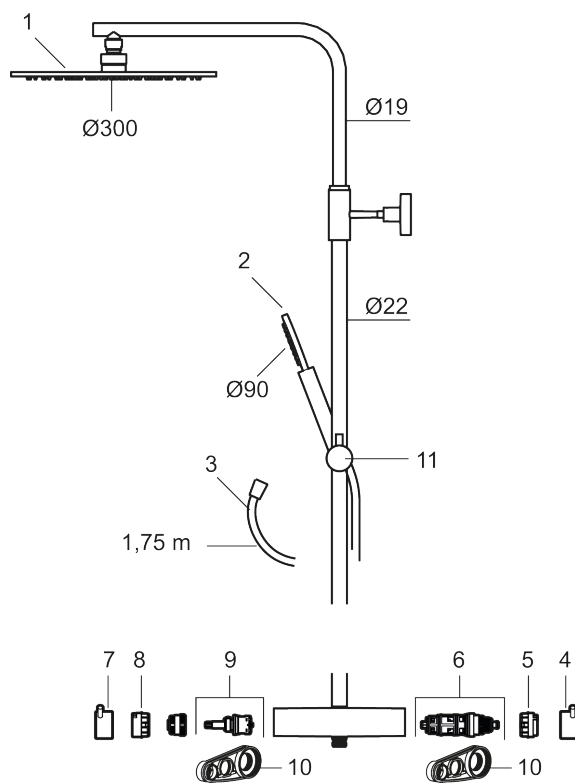

PRODUKTBESKRIVNING

INXX II shower system kit

Med en kromad hållbar nyans förenar INXX II klassisk design med hög prestanda och erbjuder en jämn temperatur, hög komfort och ett starkt skydd mot skållning. Takduschens stora tunna taksil gör att duschen passar lika bra i ett badrum med stark karaktär och effektfulla former som i ett sobert badrum skapat för avkopplande stunder. Blandaren är testad och godkänd utifrån de byggregler som finns och är energieffektiv, vilket innebär att den ger en lägre vatten- och energiförbrukning utan att ge avkall på komforten. INXX II är serien som erbjuder en vattenupplevelse i världsklass.

INXX II är en elegant och tidlös serie i en palett av noga utvalda nyanser. Kombinationen av hög kvalitet, sober design och skön komfort gör den till den ultimata serien.

Art.nr: 271900

RSK: 8283089

Reservdelslista

NR.	ART.NR	RSK	BESKRIVNING
1	130348	8237489	Taksil 300 mm, krom
1	130348.12	8237490	Taksil 300 mm, mattsvart
1	130348.22	8237491	Taksil 300 mm, mattvit
1	130348.44	8237492	Taksil 300 mm, mattgrå