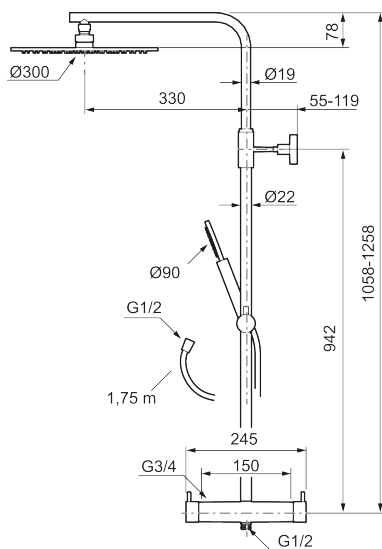

Utförande: Krom, 150 c/c

Unika egenskaper

BVB ID: 133984

Består av:

MORA INXX II duschblandare:

- Tryckbalanserad termostatsats
- Med reversibelt överstycke
- Säkerhetsspärr 38°
- Eco-stopp
- Ansl. inv. G3/4
- Återströmningskydd enligt EU-standard SS-EN 1717

MORA INXX II Shower System:

- Metallomspunnen slang 1750 mm, PVC- och BPA-fri innerslang
- Med antikalksystemet "Easy-Clean"
- Justerbar höjd
- Handdusch 7,5 l/min, taksil 11 l/min

PRODUKTBESKRIVNING

MORA INXX II shower system kit