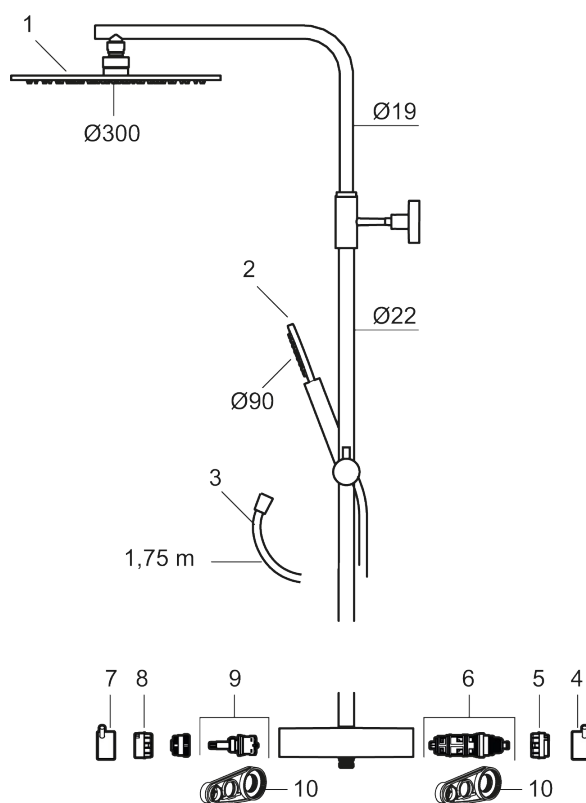

PRODUKTBESKRIVNING

MORA INXX II shower system kit

Med en kromad hållbar nyans förenar INXX II klassisk design med hög prestanda och erbjuder en jämn temperatur, hög komfort och ett starkt skydd mot skällning. Takduschens stora tunna taksil gör att duschen passar lika bra i ett badrum med stark karaktär och effektfulla former som i ett sobert badrum skapat för avkopplande stunder. Blandaren är testad och godkänd utifrån de byggregler som finns och är energieffektiv, vilket innebär att den ger en lägre vatten- och energiförbrukning utan att ge avkall på komforten. INXX II är serien som erbjuder en vattenupplevelse i världsklass.

INXX II är en elegant och tidlös serie i en palett av noga utvalda nyanser. Kombinationen av hög kvalitet, sober design och skön komfort gör den till den ultimata serien.

Art.nr: 271900

RSK: 8283089

Reservdelstlista

NR.	ART.NR	RSK	BESKRIVNING
1	130348	8237489	Taksil 300 mm, krom
1	130348.12	8237490	Taksil 300 mm, mattsvart
1	130348.22	8237491	Taksil 300 mm, mattvit