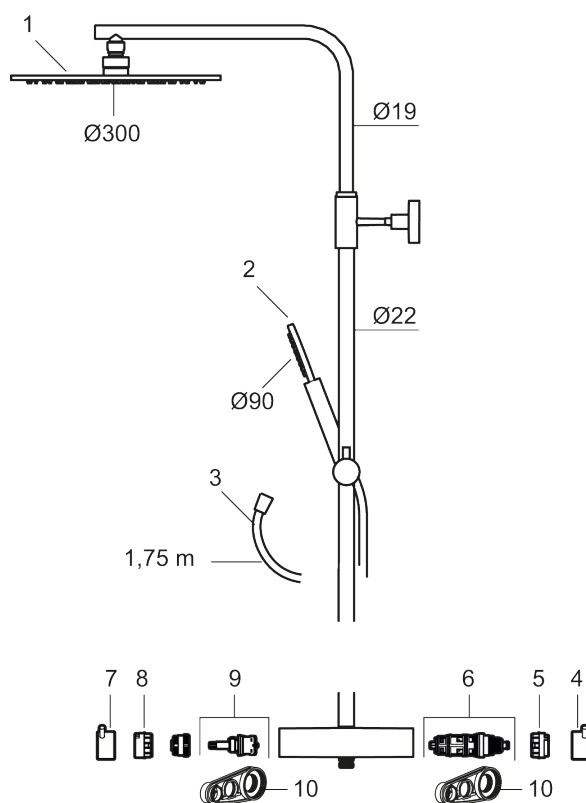

PRODUKTBESKRIVNING

MORA INXX II shower system kit

Med en tålig mattsvart nyans förenar INXX II klassisk design med hög prestanda och erbjuder en jämn temperatur, hög komfort och ett starkt skydd mot skällning. Takduschens stora tunna taksil gör att duschen passar lika bra i ett badrum med stark karaktär och effektfulla former som i ett sobert badrum skapat för avkopplande stunder. Blandaren är testad och godkänd utifrån de byggregler som finns och är energieffektiv, vilket innebär att den ger en lägre vatten- och energiförbrukning utan att ge avkall på komforten. INXX II är serien som erbjuder en vattenupplevelse i världsklass.

Om serien

INXX II är en elegant och tidlös serie i en palett av noga utvalda nyanser. Kombinationen av hög kvalitet, sober design och skön komfort gör den till den ultimata serien.

Art.nr: 271900.12

RSK: 8283090

Reservdelstlista

NR.	ART.NR	RSK	BESKRIVNING
1	130348	8237489	Taksil 300 mm, krom
1	130348.12	8237490	Taksil 300 mm, mattsvart
1	130348.22	8237491	Taksil 300 mm, mattvit