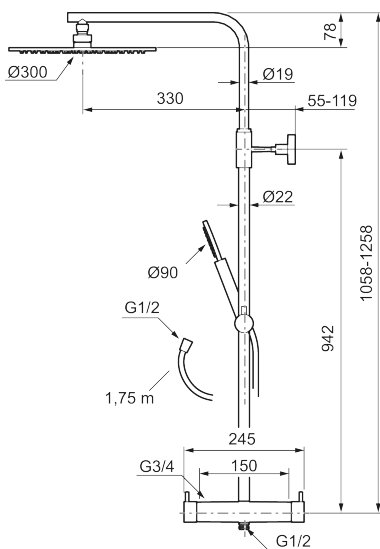

Utförande: Mattvit, 150 c/c

Unika egenskaper

BVB ID: 133984

Består av:

MORA INXX II duschblandare:

- Tryckbalanserad termostatsats
- Med reversibelt överstycke
- Säkerhetsspärr 38°
- Eco-stopp
- Ansl. inv. G3/4
- Återströmningskydd enligt EU-standard SS-EN 1717

MORA INXX II Shower System:

- Metallomspunnen slang 1750 mm, PVC- och BPA-fri innerslang
- Med antikalksystemet "Easy-Clean"
- Justerbar höjd
- Handdusch 7,5 l/min, taksil 11 l/min

PRODUKTBESKRIVNING

MORA INXX II shower system kit