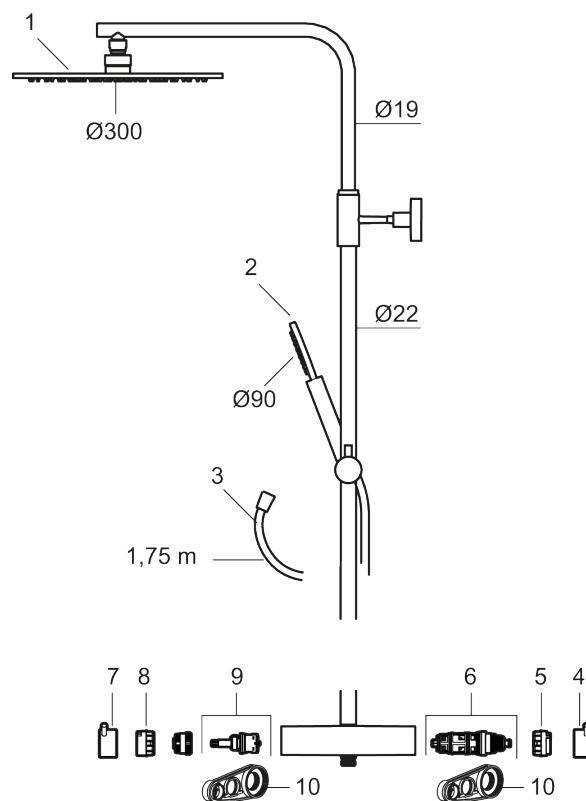

PRODUKTBESKRIVNING

MORA INXX II shower system kit

Med en tålig mattvit nyans förenar INXX II klassisk design med hög prestanda och erbjuder en jämn temperatur, hög komfort och ett starkt skydd mot skällning. Takduschens stora tunna taksil gör att duschen passar lika bra i ett badrum med stark karaktär och effektfulla former som i ett sobert badrum skapat för avkopplande stunder. Blandaren är testad och godkänd utifrån de byggregler som finns och är energieffektiv, vilket innebär att den ger en lägre vatten- och energiförbrukning utan att ge avkall på komforten. INXX II är serien som erbjuder en vattenupplevelse i världsklass.

Om serien

INXX II är en elegant och tidlös serie i en palett av noga utvalda nyanser. Kombinationen av hög kvalitet, sober design och skön komfort gör den till den ultimata serien.

Art.nr: 271900.22

RSK: 8283091

Reservdelstlista

NR.	ART.NR	RSK	BESKRIVNING
1	130348	8237489	Taksil 300 mm, krom
1	130348.12	8237490	Taksil 300 mm, mattsvart
1	130348.22	8237491	Taksil 300 mm, mattvit