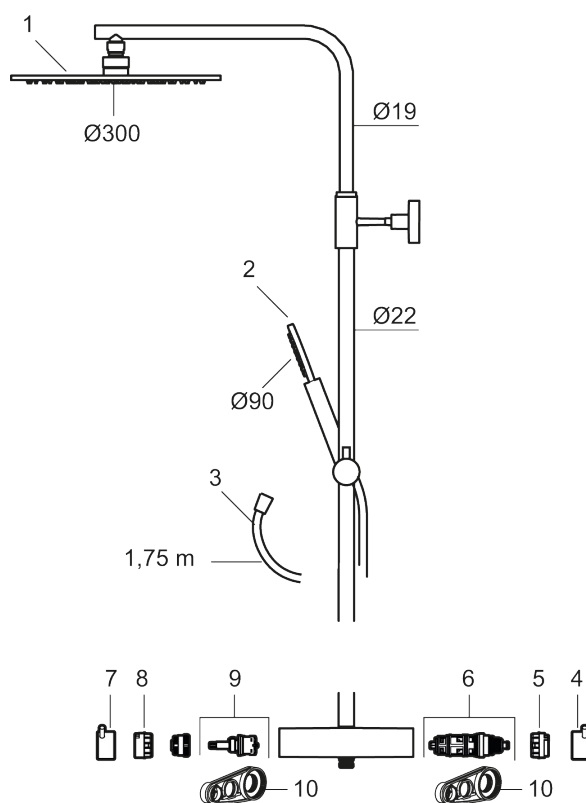

PRODUKTBESKRIVNING

MORA INXX II shower system kit

Med en tålig mattgrå nyans förenar INXX II klassisk design med hög prestanda och erbjuder en jämn temperatur, hög komfort och ett starkt skydd mot skällning. Takduschens stora tunna taksil gör att duschen passar lika bra i ett badrum med stark karaktär och effektfulla former som i ett sobert badrum skapat för avkopplande stunder. Blandaren är testad och godkänd utifrån de byggregler som finns och är energieffektiv, vilket innebär att den ger en lägre vatten- och energiförbrukning utan att ge avkall på komforten. INXX II är serien som erbjuder en vattenupplevelse i världsklass.

Om serien

INXX II är en elegant och tidlös serie i en palett av noga utvalda nyanser. Kombinationen av hög kvalitet, sober design och skön komfort gör den till den ultimata serien.

Art.nr: 271900.44

RSK: 8283092

Reservdelstlista

NR.	ART.NR	RSK	BESKRIVNING
1	130348	8237489	Taksil 300 mm, krom
1	130348.12	8237490	Taksil 300 mm, mattsvart
1	130348.22	8237491	Taksil 300 mm, mattvit