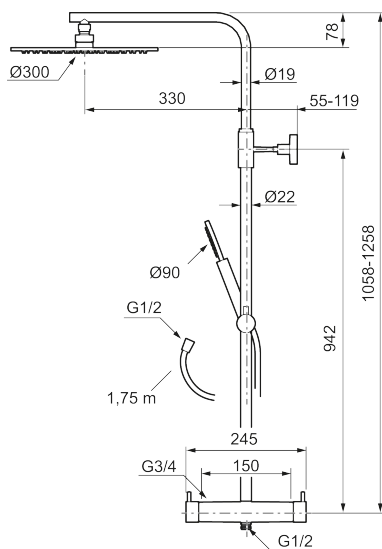

MORA INXX II shower system kit

Med den moderna hållbara nyansen polerad mässing förenar INXX II klassisk design med hög prestanda och erbjuder en jämn temperatur, hög komfort och ett starkt skydd mot skällning. Takduschens stora tunna taksil gör att duschen passar lika bra i ett badrum med stark karaktär och effektfulla former som i ett sobert badrum skapat för avkopplande stunder. Blandaren är testad och godkänd utifrån de byggregler som finns och är energieffektiv, vilket innebär att den ger en lägre vatten- och energiförbrukning utan att ge avkall på komforten. INXX II är serien som erbjuder en vattenupplevelse i världsklass.

Om serien

INXX II är en elegant och tidlös serie i en palett av noga utvalda nyanser. Kombinationen av hög kvalitet, sober design och skön komfort gör den till den ultimata serien.

Art.nr: 271900.60 RSK: 8283093 Flöde 3 bar: 11,3 l/min

Utförande: Polerad mässing PVD, 150 c/c

BVB ID: 133984

Består av:

MORA INXX II duschblandare:

- Tryckbalanserad termostatsinsats
- Med reversibelt överstycke
- Säkerhetspär 38°
- Eco-stopp
- Ansl. inv. G3/4
- Återströmningsskydd enligt EU-standard SS-EN 1717

MORA INXX II Shower System:

- Metallomspunnen slang 1750 mm, PVC- och BPA-fri innerslang
- Med antikalksystemet "Easy-Clean"
- Justerbarhöjd
- Handdusch 7,5 l/min, taksil 11 l/min