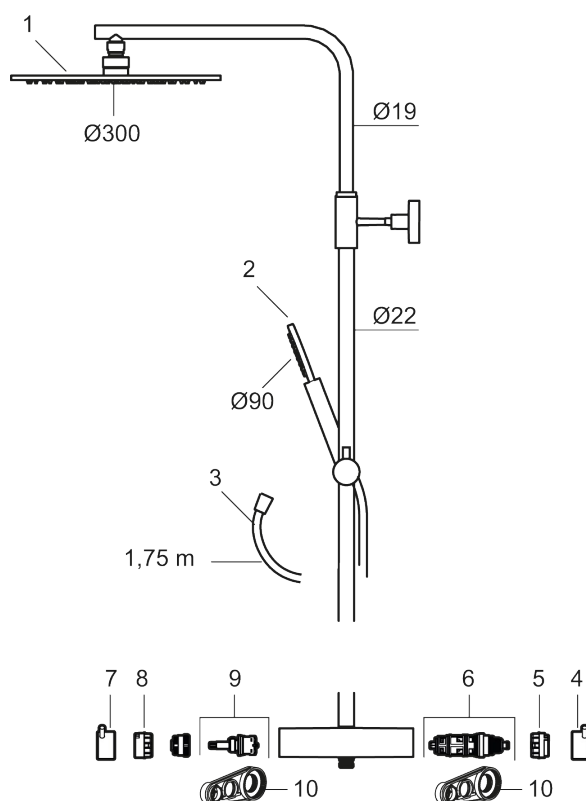

PRODUKTBESKRIVNING

MORA INXX II shower system kit

Med den moderna hållbara nyansen polerad mässing förenar INXX II klassisk design med hög prestanda och erbjuder en jämn temperatur, hög komfort och ett starkt skydd mot skällning. Takduschens stora tunna taksil gör att duschen passar lika bra i ett badrum med stark karaktär och effektfulla former som i ett sobert badrum skapat för avkopplande stunder. Blandaren är testad och godkänd utifrån de byggregler som finns och är energieffektiv, vilket innebär att den ger en lägre vatten- och energiförbrukning utan att ge avkall på komforten. INXX II är serien som erbjuder en vattenupplevelse i världsklass.

Om serien

INXX II är en elegant och tidlös serie i en palett av noga utvalda nyanser. Kombinationen av hög kvalitet, sober design och skön komfort gör den till den ultimata serien.

Art.nr: 271900.60

RSK: 8283093

Reservdelslista

NR.	ART.NR	RSK	BESKRIVNING
1	130348	8237489	Taksil 300 mm, krom
1	130348.12	8237490	Taksil 300 mm, mattsvart