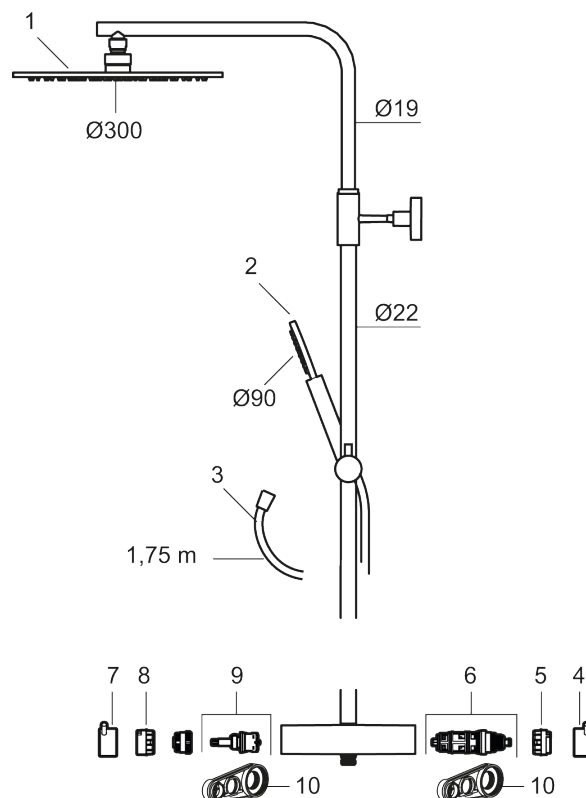

PRODUKTBESKRIVNING

MORA INXX II shower system kit

Med den eleganta hållbara nyansen borstad mässing förenar INXX II klassisk design med hög prestanda och erbjuder en jämn temperatur, hög komfort och ett starkt skydd mot skällning. Takduschens stora tunna taksil gör att duschen passar lika bra i ett badrum med stark karaktär och effektfulla former som i ett sobert badrum skapat för avkopplande stunder. Blandaren är testad och godkänd utifrån de byggregler som finns och är energieffektiv, vilket innebär att den ger en lägre vatten- och energiförbrukning utan att ge avkall på komforten. INXX II är serien som erbjuder en vattenupplevelse i världsklass.

Om serien

INXX II är en elegant och tidlös serie i en palett av noga utvalda nyanser. Kombinationen av hög kvalitet, sober design och skön komfort gör den till den ultimata serien.

Art.nr: 271900.62

RSK: 8283094

Reservdelslista

NR.	ART.NR	RSK	BESKRIVNING
1	130348	8237489	Taksil 300 mm, krom
1	130348.12	8237490	Taksil 300 mm, mattsvart