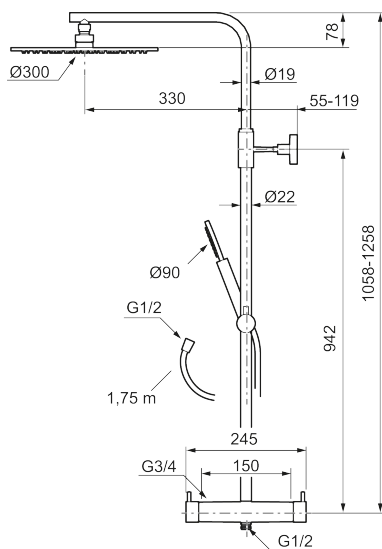

MORA INXX II shower system kit

Med den eleganta hållbara nyansen borstad mässing förenar INXX II klassisk design med hög prestanda och erbjuder en jämn temperatur, hög komfort och ett starkt skydd mot skällning. Taktuschens stora tunna taksil gör att duschen passar lika bra i ett badrum med stark karaktär och effektfulla former som i ett sobert badrum skapat för avkopplande stunder. Blandaren är testad och godkänd utifrån de byggregler som finns och är energieffektiv, vilket innebär att den ger en lägre vatten- och energiförbrukning utan att ge avkall på komforten. INXX II är serien som erbjuder en vattenupplevelse i världsklass.

Om serien

INXX II är en elegant och tidlös serie i en palett av noga utvalda nyanser. Kombinationen av hög kvalitet, sober design och skön komfort gör den till den ultimata serien.

Art.nr: 271900.62 RSK: 8283094 Flöde 3 bar: 11,3 l/min
Utförande: Borstad mässing PVD, 150 c/c

BVB ID: 133984

Består av:

MORA INXX II duschblandare:

- Tryckbalanserad termostatsats
- Med reversibelt överstycke
- Säkerhetspär 38°
- Eco-stopp
- Ansl. inv. G3/4
- Återströmningsskydd enligt EU-standard SS-EN 1717

MORA INXX II Shower System:

- Metallomspunnen slang 1750 mm, PVC- och BPA-fri innerslang
- Med antikalksystemet "Easy-Clean"
- Justerbar höjd
- Handdusch 7,5 l/min, taksil 11 l/min