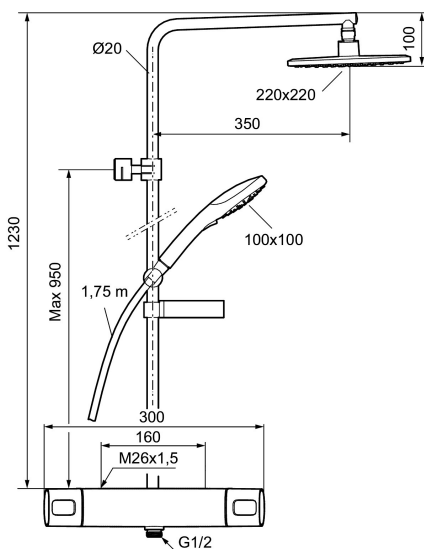

## RUNN takduschpaket

Art.nr: 84838000 RSK: 8283129 Flöde 3 bar: 10,7 l/min

Utförande: Krom, 160 c/c

- **BVB ID 144283**
- Säkerhetsblandare RUNN och takdusch RUNN
- Med reversibelt överstycke
- Tak- och handdusch med kalkavvisande sil
- Eco Flow, 3-strålig handdusch 7,5 l/min och takdusch 10,7 l/min
- Slang, duschstång med väggfästning (kan kapas vid behov), tvålhylla ingår
- Väggfäste justerbart  $\pm 5$  mm i höjdlid och 50-100 mm utsprång från vägg, 2x18 mm distanser medföljer, med väggfästning, dold rörskarv
- Duschansl. utsprång från vägg: 69 mm
- Energieffektivt takduschpaket med forcerbart Eco-stop