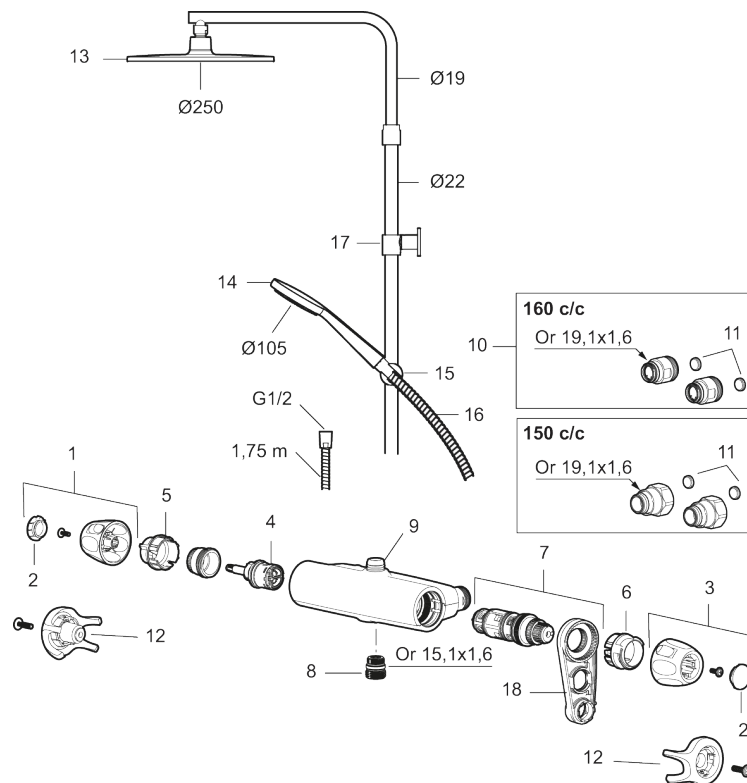

PRODUKTBESKRIVNING

9000XE takduschpaket

9000XE Takduschpaket är ett takduschpaket i krom. Duschstängens teleskopfunktion, vilket innebär att höjden på väggfästet kan anpassas efter det specifika badrummets takhöjd, personens längd och/eller önskemål på avstånd till taksilen.

Art.nr: 86830000

RSK: 8283216

Reservdelslista

NR.	ART.NR	RSK	BESKRIVNING
1	S600083	8218917	Ratt, mängdratt, komplett, krom
1	S600083.75	8218919	Ratt, mängdratt, komplett, borstad krom
2	S600116	8218920	Täcklock, krom
2	S600116.75	8218922	Täcklock, borstad krom
3	S600082	8218914	Ratt, temperaturratt, komplett, krom
3	S600082.75	8218916	Ratt, temperaturratt, komplett, borstad krom
4	S600020	8441462	Keramiskt överstycke, med serviceverktyg (duschblandare)
5	S600117	8439714	Stoppring, reversibelt
6	S600087	8439711	Skållningsskyddsring
7	S600084	8439709	Termostatsinsats, komplett med serviceverktyg
8	S600088	8439712	Nippel M18x1-G1/2 (duschblandare)