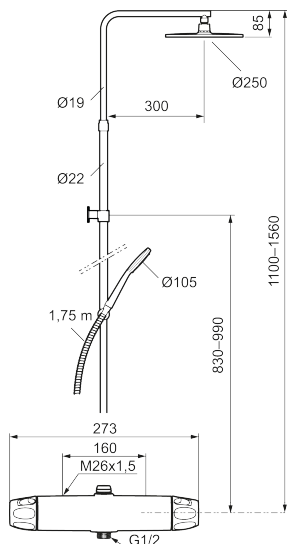

Art.nr: 86830000 RSK: 8283216 Flöde 3 bar: 8,0 l/min
Utförande: Krom, 160 c/c

Unika egenskaper

Accepterad
monteringsanvisning
2021-1

Energiklass

Accepteras

SundaHus C+

Skyddsmodul

- Säkerhetsblandare 9000XE och takdusch 9000XE
- Med reversibelt överstycke
- Tak- och handdusch med kalkavvisande sil
- Slang, duschstång med väggfästning (kan kapas vid behov)
- Väggfäste fritt justerbart i höjdlid, 830–990 mm från anslutning och 50–110 mm utsprång från vägg, 2x20 mm distanser medföljer, med väggfästning, dold rörskarv
- Lead Free (blyfri)
- Ljudklass 1
- Duschansl. utsprång från vägg: 81 mm

PRODUKTBESKRIVNING

9000XE takduschpaket

9000XE Takduschpaket är ett takduschpaket i krom. Duschstängens teleskopfunktion, vilket innebär att höjden på väggfästet kan anpassas efter det specifika badrummets takhöjd, personens längd och/eller önskemål på avstånd till taksilen.

| NR. | ART.NR | RSK | BESKRIVNING |
|-----|------------|---------|----------------------------------|
| 9 | S600112 | 8920116 | Utloppsnyckel M18x1 |
| 10 | 59800800 | 8592005 | Anslutningsnyckel 160 c/c |
| 11 | 38632006 | 8590311 | Filter, 2-pack |
| 12 | S600105 | 8439713 | Care-vred, svart, 2-pack |
| 13 | S600092 | 8237548 | Duschsil, krom |
| 13 | S600092.75 | 8237550 | Duschsil, borstad krom |
| 14 | S600091 | 8233001 | Handdusch, krom |
| 14 | S600091.75 | 8233003 | Handdusch, borstad krom |
| 15 | S600093 | 8239502 | Handduschhållare, krom |
| 15 | S600093.75 | 8284780 | Handduschhållare, borstad krom |
| 16 | S600109 | 8252036 | Duschslang, 1,75 m, krom |
| 16 | S600109.75 | 8252038 | Duschslang, 1,75 m, borstad krom |
| 17 | S600094 | 8221921 | Väggfäste, krom |
| 17 | S600094.75 | 8221923 | Väggfäste, borstad krom |
| 18 | 60770000 | 8591918 | Serviceverktyg |