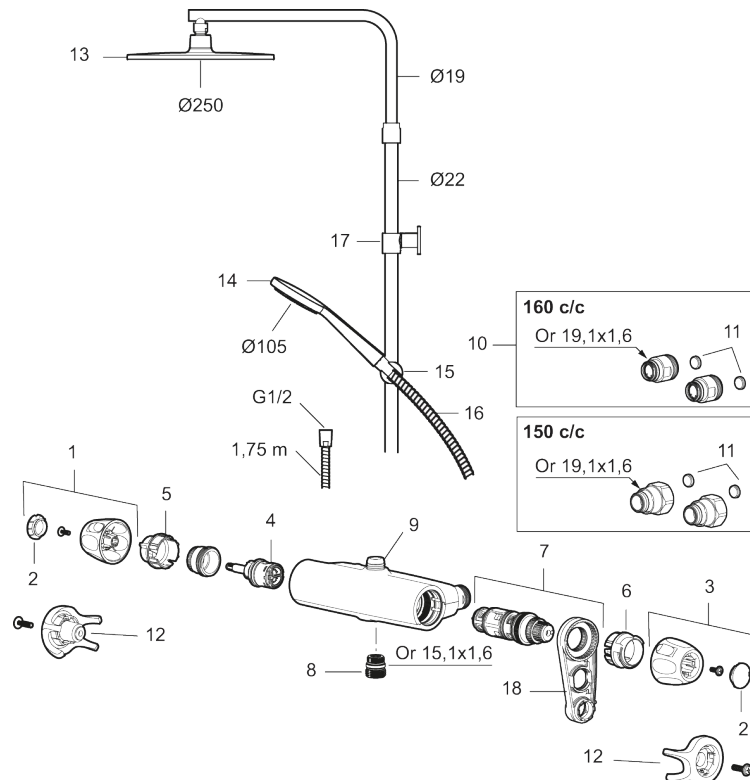

PRODUKTBESKRIVNING

9000XE takduschpaket

9000XE Takduschpaket är ett takduschpaket i borstad krom.

Duschstången har teleskopfunktion, vilket innebär att höjden på väggfästet kan anpassas efter det specifika badrummets takhöjd, personens längd och/eller önskemål på avstånd till taksilen.

Art.nr: 86830003

RSK: 8283218

Reservdelslista

NR.	ART.NR	RSK	BESKRIVNING
1	S600083	8218917	Ratt, mängdratt, komplett, krom
1	S600083.75	8218919	Ratt, mängdratt, komplett, borstad krom
2	S600116	8218920	Täcklock, krom
2	S600116.75	8218922	Täcklock, borstad krom
3	S600082	8218914	Ratt, temperaturratt, komplett, krom
3	S600082.75	8218916	Ratt, temperaturratt, komplett, borstad krom
4	S600020	8441462	Keramiskt överstycke, med serviceverktyg (duschblandare)
5	S600117	8439714	Stoppring, reversibelt
6	S600087	8439711	Skållningskyddsring
7	S600084	8439709	Termostatsinsats, komplett med serviceverktyg
8	S600088	8439712	Nippel M18x1-G1/2 (duschblandare)

NR.	ART.NR	RSK	BESKRIVNING
9	S600112	8920116	Utloppsnyckel M18x1
10	59800800	8592005	Anslutningsnyckel 160 c/c
11	38632006	8590311	Filter, 2-pack
12	S600105	8439713	Care-vred, svart, 2-pack
13	S600092	8237548	Duschsil, krom
13	S600092.75	8237550	Duschsil, borstad krom
14	S600091	8233001	Handdusch, krom
14	S600091.75	8233003	Handdusch, borstad krom
15	S600093	8239502	Handduschhållare, krom
15	S600093.75	8284780	Handduschhållare, borstad krom
16	S600109	8252036	Duschslang, 1,75 m, krom
16	S600109.75	8252038	Duschslang, 1,75 m, borstad krom
17	S600094	8221921	Väggfäste, krom
17	S600094.75	8221923	Väggfäste, borstad krom
18	60770000	8591918	Serviceverktyg