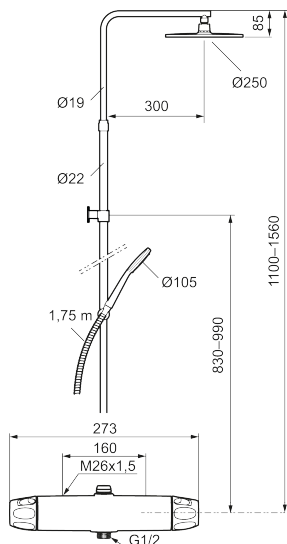

Art.nr: 86830003 RSK: 8283218 Flöde 3 bar: 8,0 l/min
Utförande: Borstad krom, 160 c/c

Unika egenskaper

Accepterad
monteringsanvisning
2021-1

Energiklass

Accepteras

SundaHus C+

Skyddsmodul

- Säkerhetsblandare 9000XE och takdusch 9000XE
- Med reversibelt överstycke
- Tak- och handdusch med kalkavvisande sil
- Slang, duschstång med väggfästning (kan kapas vid behov)
- Väggfäste fritt justerbart i höjdlid, 830–990 mm från anslutning och 50–110 mm utsprång från vägg, 2x20 mm distanser medföljer, med väggfästning, dold rörskarv
- Lead Free (blyfri)
- Ljudklass 1
- Duschansl. utsprång från vägg: 81 mm

PRODUKTBESKRIVNING

9000XE takduschpaket

9000XE Takduschpaket är ett takduschpaket i borstad krom.

Duschstången har teleskopfunktion, vilket innebär att höjden på väggfästet kan anpassas efter det specifika badrummets takhöjd, personens längd och/eller önskemål på avstånd till taksilen.

NR.	ART.NR	RSK	BESKRIVNING
9	S600112	8920116	Utloppsnyckel M18x1
10	59800800	8592005	Anslutningsnyckel 160 c/c
11	38632006	8590311	Filter, 2-pack
12	S600105	8439713	Care-vred, svart, 2-pack
13	S600092	8237548	Duschsil, krom
13	S600092.75	8237550	Duschsil, borstad krom
14	S600091	8233001	Handdusch, krom
14	S600091.75	8233003	Handdusch, borstad krom
15	S600093	8239502	Handduschhållare, krom
15	S600093.75	8284780	Handduschhållare, borstad krom
16	S600109	8252036	Duschslang, 1,75 m, krom
16	S600109.75	8252038	Duschslang, 1,75 m, borstad krom
17	S600094	8221921	Väggfäste, krom
17	S600094.75	8221923	Väggfäste, borstad krom
18	60770000	8591918	Serviceverktyg