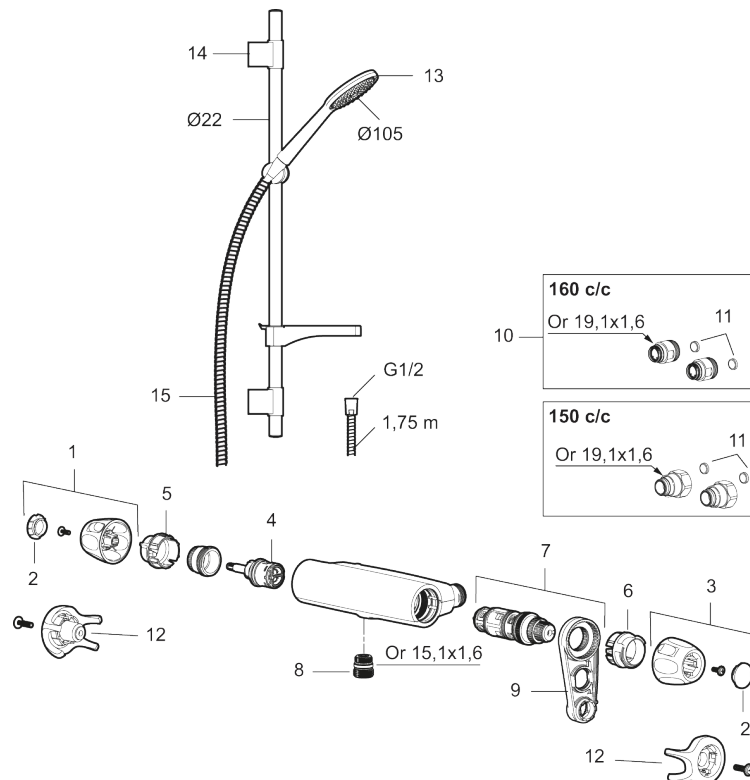

Art.nr: 86820000 RSK: 8283228 Flöde 3 bar: 7,5 l/min

Utförande: Krom, 160 c/c

- Säkerhetsblandare 9000XE och duschset 9000XE
- Duschsetet har handdusch med kalkavvisande sil, slang, duschstång med väggfästning och tvålhylla
- Lead Free (blyfri)
- Ljudklass 1
- Duschansl. utsprång från vägg: 81 mm

Unika egenskaper

Skyddsmodul 

PRODUKTBEKRIVNING

9000XE duschpaket

9000XE Duschpaket är vårt kompletta duschpaket med blandare och duschset i krom. Blandaren tillsammans med det generöst tilltagna munstycket ger en behaglig duschupplevelse med bra tryck och spridning utan att slösa på vattnet. Duschpaketet monteras enkelt i alla typer av badrum. Produkten kan kompletteras med badkarspip.

Art.nr: 86820000

RSK: 8283228

Reservdelslista

NR.	ART.NR	RSK	BESKRIVNING
1	S600083	8218917	Ratt, mängdratt, komplett, krom
1	S600083.75	8218919	Ratt, mängdratt, komplett, borstad krom
2	S600116	8218920	Täcklock, krom
2	S600116.75	8218922	Täcklock, borstad krom
3	S600082	8218914	Ratt, temperaturratt, komplett, krom
3	S600082.75	8218916	Ratt, temperaturratt, komplett, borstad krom
4	S600020	8441462	Keramiskt överstycke, med serviceverktyg (duschblandare)
5	S600086	8439710	Stoppring, standard
6	S600087	8439711	Skållningskyddsring
7	S600084	8439709	Termostatsinsats, komplett med serviceverktyg
8	S600088	8439712	Nippel M18x1-G1/2 (duschblandare)

NR.	ART.NR	RSK	BESKRIVNING
9	60770000	8591918	Serviceverktyg
10	59800800	8592005	Anslutningsnippel 160 c/c
11	38632006	8590311	Filter, 2-pack
12	S600105	8439713	Care-vred, svart, 2-pack
13	S600091	8233001	Handdusch, krom
13	S600091.75	8233003	Handdusch, borstad krom
14	S600095	8239500	Väggfäste, krom
14	S600095.75	8221926	Väggfäste, borstad krom
15	S600109	8252036	Duschslang, 1,75 m, krom
15	S600109.75	8252038	Duschslang, 1,75 m, borstad krom