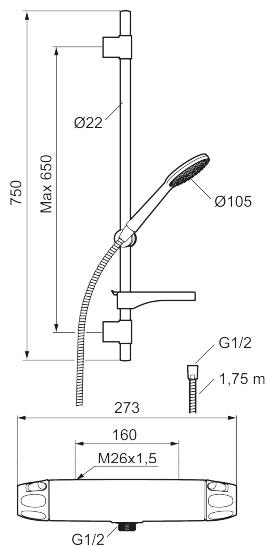

Unika egenskaper

Skyddsmodul