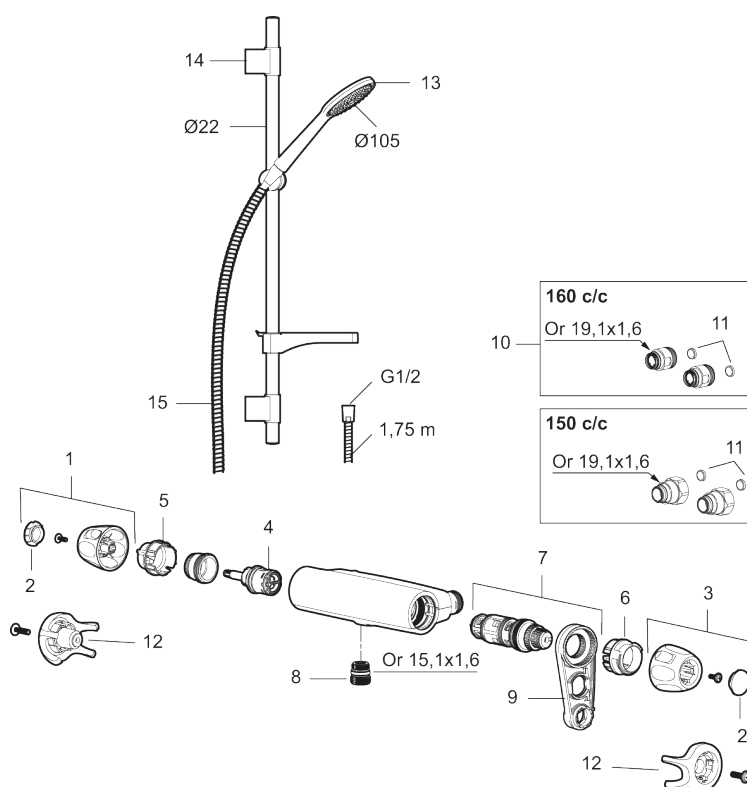

PRODUKTBESKRIVNING

9000XE duschpaket

9000XE Duschpaket är vårt kompletta duschpaket med blandare och duschset i borstad krom. Blandaren tillsammans med det generöst tilltagna munstycket ger en behaglig duschupplevelse med bra tryck och spridning utan att slösa på vattnet. Duschpaketet monteras enkelt i alla typer av badrum. Produkten kan kompletteras med badkarspip.

Art.nr: 86820003

RSK: 8283230

Reservdelslista

NR.	ART.NR	RSK	BESKRIVNING
1	S600083	8218917	Ratt, mängdratt, komplett, krom
1	S600083.75	8218919	Ratt, mängdratt, komplett, borstad krom
2	S600116	8218920	Täcklock, krom
2	S600116.75	8218922	Täcklock, borstad krom
3	S600082	8218914	Ratt, temperaturratt, komplett, krom
3	S600082.75	8218916	Ratt, temperaturratt, komplett, borstad krom
4	S600020	8441462	Keramiskt överstycke, med serviceverktyg (duschblandare)
5	S600086	8439710	Stoppring, standard
6	S600087	8439711	Skållningsskyddsring
7	S600084	8439709	Termostatsinsats, komplett med serviceverktyg