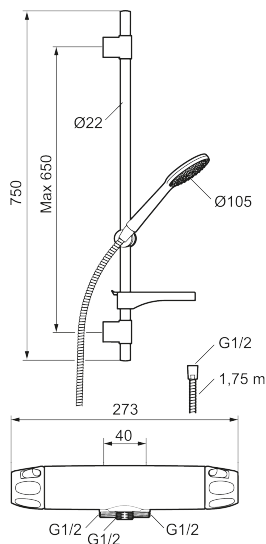

Art.nr: 86860000 RSK: 8283234 Flöde 3 bar: 7,5 l/min

Utförande: Krom, 40 c/c, inlopp ned

Unika egenskaper

Accepterad
monteringsanvisning
2021-1

Energiklass

Accepteras

SundaHus C+

Skyddsmodul

- Säkerhetsblandare art.nr. 8685-0000 och duschset art.nr. 8670-0000
- Duschsetet har handdusch med kalkavvisande sil, slang, duschstång med väggfästning och tvålhylla
- Lead Free (blyfri)
- Ljudklass 1
- Duschanstl. utsprång från vägg: 51 mm

NR.	ART.NR	RSK	BESKRIVNING
8	S600088	8439712	Nippel M18x1-G1/2 (duschblandare)
9	60770000	8591918	Serviceverktyg
10	59820800	8591970	Anslutningsnippel
11	38632006	8590311	Filter, 2-pack
12	S600105	8439713	Care-vred, svart, 2-pack
13	S600091	8233001	Handdusch, krom
13	S600091.75	8233003	Handdusch, borstad krom
14	S600095	8239500	Väggfäste, krom
14	S600095.75	8221926	Väggfäste, borstad krom
15	S600109	8252036	Duschslang, 1,75 m, krom
15	S600109.75	8252038	Duschslang, 1,75 m, borstad krom