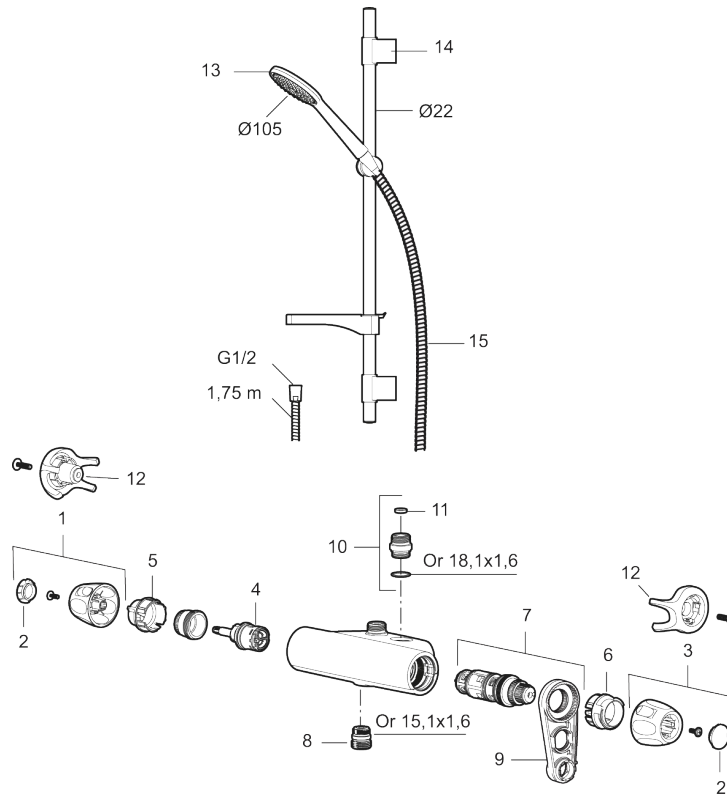

- Säkerhetsblandare art.nr. 8685-0000 och duschset art.nr. 8670-0000
- Duschsetet har handdusch med kalkavvisande sil, slang, duschstång med väggfästning och tvålhylla
- Lead Free (blyfri)
- Ljudklass 1
- Duschanstl. utsprång från vägg: 51 mm

PRODUKT BESKRIVNING

9000XE duschpaket

9000XE Duschpaket är vårt kompletta duschpaket med blandare och duschset i krom. Blandaren tillsammans med det generöst tilltagna munstycket ger en behaglig duschupplevelse med bra tryck och spridning utan att slösa på vattnet. Duschpaketet monteras enkelt i alla typer av badrum. Produkten kan kompletteras med badkarspip.

Art.nr: 86860000

RSK: 8283234

Reservdelista

NR.	ART.NR	RSK	BESKRIVNING
1	S600083	8218917	Ratt, mängdratt, komplett, krom
1	S600083.75	8218919	Ratt, mängdratt, komplett, borstad krom
2	S600116	8218920	Täcklock, krom
2	S600116.75	8218922	Täcklock, borstad krom
3	S600082	8218914	Ratt, temperaturratt, komplett, krom
3	S600082.75	8218916	Ratt, temperaturratt, komplett, borstad krom
4	S600020	8441462	Keramiskt överstycke, med serviceverktyg (duschblandare)
5	S600086	8439710	Stoppring, standard
6	S600087	8439711	Skällningsskyddsring
7	S600084	8439709	Termostatsinsats, komplett med serviceverktyg

NR.	ART.NR	RSK	BESKRIVNING
8	S600088	8439712	Nippel M18x1-G1/2 (duschblandare)
9	60770000	8591918	Serviceverktyg
10	59820800	8591970	Anslutningsnippel
11	38632006	8590311	Filter, 2-pack
12	S600105	8439713	Care-vred, svart, 2-pack
13	S600091	8233001	Handdusch, krom
13	S600091.75	8233003	Handdusch, borstad krom
14	S600095	8239500	Väggfäste, krom
14	S600095.75	8221926	Väggfäste, borstad krom
15	S600109	8252036	Duschslang, 1,75 m, krom
15	S600109.75	8252038	Duschslang, 1,75 m, borstad krom