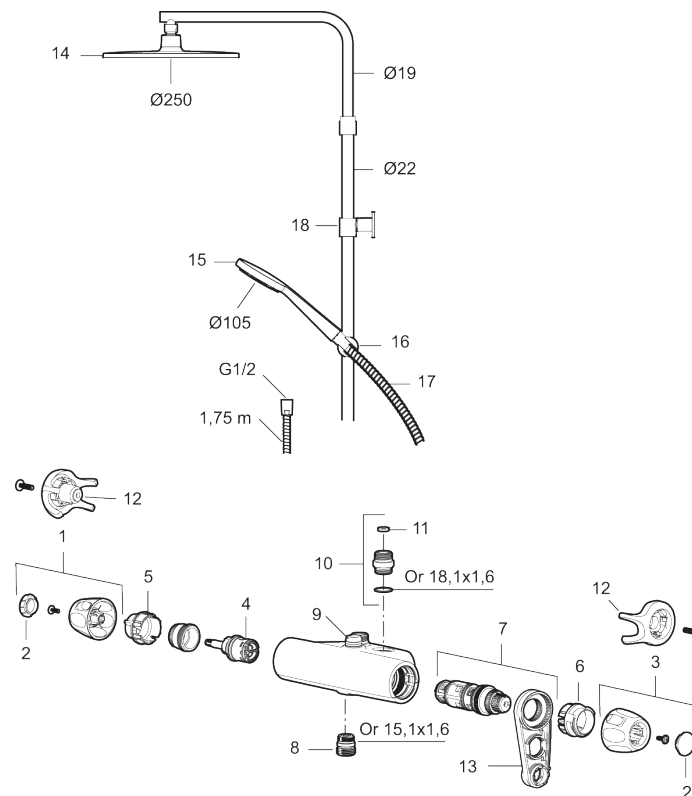

PRODUKTBESKRIVNING

9000XE takduschpaket

9000XE Takduschpaket är ett takduschpaket i krom. Duschstängens teleskopfunktion, vilket innebär att höjden på väggfästet kan anpassas efter det specifika badrummets takhöjd, personens längd och/eller önskemål på avstånd till taksilen.

Art.nr: 86870000

RSK: 8283238

Reservdelslista

NR.	ART.NR	RSK	BESKRIVNING
1	S600083	8218917	Ratt, mängdratt, komplett, krom
1	S600083.75	8218919	Ratt, mängdratt, komplett, borstad krom
2	S600116	8218920	Täcklock, krom
2	S600116.75	8218922	Täcklock, borstad krom
3	S600082	8218914	Ratt, temperaturratt, komplett, krom
3	S600082.75	8218916	Ratt, temperaturratt, komplett, borstad krom
4	S600020	8441462	Keramiskt överstycke, med serviceverktyg (duschblandare)
5	S600117	8439714	Stoppring, reversibelt
6	S600087	8439711	Skållningsskyddsring
7	S600084	8439709	Termostatsats, komplett med serviceverktyg
8	S600088	8439712	Nippel M18x1-G1/2 (duschblandare)

NR.	ART.NR	RSK	BESKRIVNING
9	S600112	8920116	Utloppsnyppel M18x1
10	59820800	8591970	Anslutningsnyppel
11	38632006	8590311	Filter, 2-pack
12	S600105	8439713	Care-vred, svart, 2-pack
13	60770000	8591918	Serviceverktyg
14	S600092	8237548	Duschsil, krom
14	S600092.75	8237550	Duschsil, borstad krom
15	S600091	8233001	Handdusch, krom
15	S600091.75	8233003	Handdusch, borstad krom
16	S600093	8239502	Handduschhållare, krom
16	S600093.75	8284780	Handduschhållare, borstad krom
17	S600109	8252036	Duschslang, 1,75 m, krom
17	S600109.75	8252038	Duschslang, 1,75 m, borstad krom
18	S600094	8221921	Väggfäste, krom
18	S600094.75	8221923	Väggfäste, borstad krom