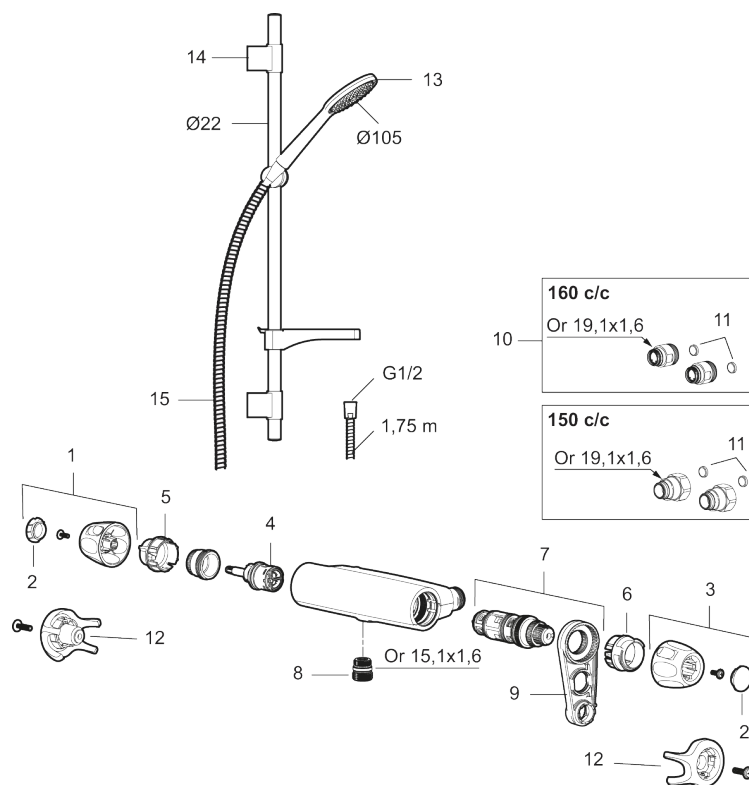

Art.nr: 86821000 **RSK:** 8283259 **Flöde 3 bar:** 6,0 l/min
Utförande: Krom, 160 c/c, LEED/BREEAM-anpassad

Unika egenskaper

Skyddsmodul 

- Säkerhetsblandare 9000XE och duschset 9000XE
- Duschetet har handdusch med kalkavvisande sil, slang, duschstång med väggfästning och tvålhylla
- Lead Free (blyfri)
- Ljudklass 1
- Duschanst. utsprång från vägg: 81 mm

PRODUKTBESKRIVNING

9000XE duschpaket

9000XE Duschpaket är vårt kompletta duschpaket med blandare och duschset i krom. Blandaren tillsammans med det generöst tilltagna munstycket ger en behaglig duschupplevelse med bra tryck och spridning utan att slösa på vattnet. Duschpaketet monteras enkelt i alla typer av badrum och kan kompletteras med badkarspip. Produkten är LEED/BREEAM-anpassad vilket innebär att den uppfyller flödeskraven som ställs på vissa ny- och ombyggnationer.

Art.nr: 86821000

RSK: 8283259

Reservdelslista

NR.	ART.NR	RSK	BESKRIVNING
1	S600083	8218917	Ratt, mängdratt, komplett, krom
1	S600083.75	8218919	Ratt, mängdratt, komplett, borstad krom
2	S600116	8218920	Täcklock, krom
2	S600116.75	8218922	Täcklock, borstad krom
3	S600082	8218914	Ratt, temperaturratt, komplett, krom
3	S600082.75	8218916	Ratt, temperaturratt, komplett, borstad krom
4	S600020	8441462	Keramiskt överstycke, med serviceverktyg (duschblandare)
5	S600086	8439710	Stoppring, standard

NR.	ART.NR	RSK	BESKRIVNING
6	S600087	8439711	Skållningskyddsring
7	S600084	8439709	Termostatsinsats, komplett med serviceverktyg
8	S600088	8439712	Nippel M18x1-G1/2 (duschblandare)
9	60770000	8591918	Serviceverktyg
10	59800800	8592005	Anslutningsnippel 160 c/c
11	38632006	8590311	Filter, 2-pack
12	S600105	8439713	Care-vred, svart, 2-pack
13	S600091	8233001	Handdusch, krom
13	S600091.75	8233003	Handdusch, borstad krom
14	S600095	8239500	Väggfäste, krom
14	S600095.75	8221926	Väggfäste, borstad krom
15	S600109	8252036	Duschslang, 1,75 m, krom
15	S600109.75	8252038	Duschslang, 1,75 m, borstad krom