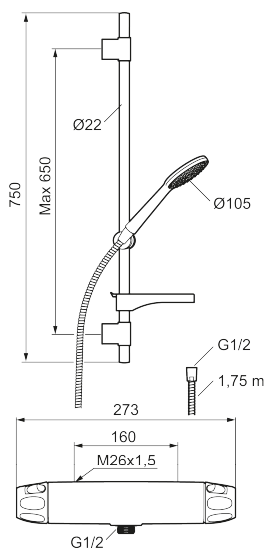

9000XE duschpaket

9000XE Duschpaket är vårt kompletta duschpaket med blandare och duschset i krom. Blandaren tillsammans med det generöst tilltagna munstycket ger en behaglig duschupplevelse med bra tryck och spridning utan att slösa på vattnet. Duschpaketet monteras enkelt i alla typer av badrum och kan kompletteras med badkarspip. Produkten är LEED/BREEAM-anpassad vilket innebär att den uppfyller flödeskraven som ställs på vissa ny- och ombyggnationer.

Art.nr: 86821000 **RSK:** 8283259 **Flöde 3 bar:** 6,0 l/min
Utförande: Krom, 160 c/c, LEED/BREEAM-anpassad

Unika egenskaper

Skyddsmodul 

- Säkerhetsblandare 9000XE och duschset 9000XE
- Duschetet har handdusch med kalkavvisande sil, slang, duschstång med väggfästning och tvålhylla
- Lead Free (blyfri)
- Ljudklass 1
- Duschanst. utsprång från vägg: 81 mm

Art.nr: 86821000

RSK: 8283259

Reservdelslista

NR.	ART.NR	RSK	BESKRIVNING
1	S600083	8218917	Ratt, mängdratt, komplett, krom
1	S600083.75	8218919	Ratt, mängdratt, komplett, borstad krom
2	S600116	8218920	Täcklock, krom
2	S600116.75	8218922	Täcklock, borstad krom
3	S600082	8218914	Ratt, temperaturratt, komplett, krom
3	S600082.75	8218916	Ratt, temperaturratt, komplett, borstad krom
4	S600020	8441462	Keramiskt överstycke, med serviceverktyg (duschblandare)
5	S600086	8439710	Stoppring, standard

NR.	ART.NR	RSK	BESKRIVNING
6	S600087	8439711	Skållningskyddsring
7	S600084	8439709	Termostatsinsats, komplett med serviceverktyg
8	S600088	8439712	Nippel M18x1-G1/2 (duschblandare)
9	60770000	8591918	Serviceverktyg
10	59800800	8592005	Anslutningsnippel 160 c/c
11	38632006	8590311	Filter, 2-pack
12	S600105	8439713	Care-vred, svart, 2-pack
13	S600091	8233001	Handdusch, krom
13	S600091.75	8233003	Handdusch, borstad krom
14	S600095	8239500	Väggfäste, krom
14	S600095.75	8221926	Väggfäste, borstad krom
15	S600109	8252036	Duschslang, 1,75 m, krom
15	S600109.75	8252038	Duschslang, 1,75 m, borstad krom