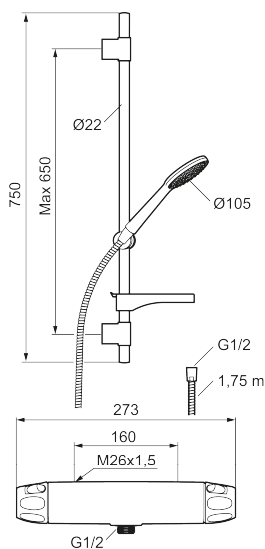

9000XE duschpaket

9000XE Duschpaket är vårt kompletta duschpaket med blandare och duschset i borstad krom. Blandaren tillsammans med det generöst tilltagna munstycket ger en behaglig duschupplevelse med bra tryck och spridning utan att slösa på vattnet. Duschpaketet monteras enkelt i alla typer av badrum och kan kompletteras med badkarspip. Produkten är LEED/BREEAM-anpassad vilket innebär att den uppfyller flödeskraven som ställs på vissa ny- och ombyggnationer.

Art.nr: 86821003 **RSK:** 8283260 **Flöde 3 bar:** 6,0 l/min
Utförande: Borstad krom, 160 c/c, LEED/BREEAM-anpassad

Unika egenskaper

Skyddsmodul 

- Säkerhetsblandare 9000XE och duschset 9000XE
- Duschsetet har handdusch med kalkavvisande sil, slang, duschstång med väggfästning och tvålhylla
- Lead Free (blyfri)
- Ljudklass 1
- Duschansl. utsprång från vägg: 81 mm

NR.	ART.NR	RSK	BESKRIVNING
6	S600087	8439711	Skållningskyddsring
7	S600084	8439709	Termostatinsats, komplett med serviceverktyg
8	S600088	8439712	Nippel M18x1-G1/2 (duschblandare)
9	60770000	8591918	Serviceverktyg
10	59800800	8592005	Anslutningsnippel 160 c/c
11	38632006	8590311	Filter, 2-pack
12	S600105	8439713	Care-vred, svart, 2-pack
13	S600091	8233001	Handdusch, krom
13	S600091.75	8233003	Handdusch, borstad krom
14	S600095	8239500	Väggfäste, krom
14	S600095.75	8221926	Väggfäste, borstad krom
15	S600109	8252036	Duschslang, 1,75 m, krom
15	S600109.75	8252038	Duschslang, 1,75 m, borstad krom