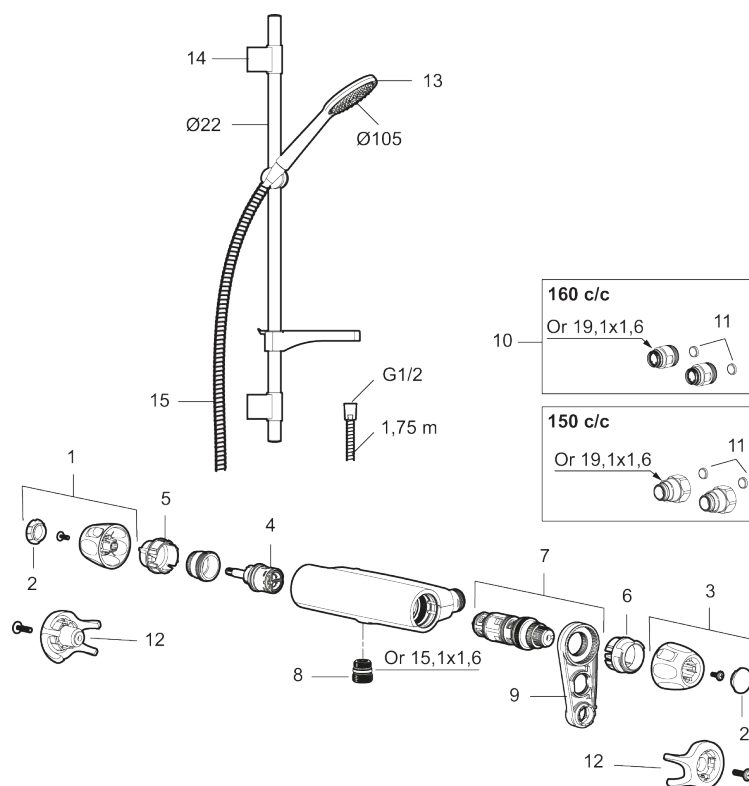

Art.nr: 86821003 **RSK:** 8283260 **Flöde 3 bar:** 6,0 l/min
Utförande: Borstad krom, 160 c/c, LEED/BREEAM-anpassad

Unika egenskaper

Skyddsmodul 

- Säkerhetsblandare 9000XE och duschset 9000XE
- Duschsetet har handdusch med kalkavvisande sil, slang, duschstång med väggfästning och tvålhylla
- Lead Free (blyfri)
- Ljudklass 1
- Duschansl. utsprång från vägg: 81 mm

PRODUKTBeskrivning

9000XE duschpaket

9000XE Duschpaket är vårt kompletta duschpaket med blandare och duschset i borstad krom. Blandaren tillsammans med det generöst tilltagna munstycket ger en behaglig duschupplevelse med bra tryck och spridning utan att slösa på vattnet. Duschpaketet monteras enkelt i alla typer av badrum och kan kompletteras med badkarspip.

Produkten är LEED/BREEAM-anpassad vilket innebär att den uppfyller flödeskraven som ställs på vissa ny- och ombyggnationer.

Art.nr: 86821003

RSK: 8283260

Reservdelslista

NR.	ART.NR	RSK	BESKRIVNING
1	S600083	8218917	Ratt, mängdratt, komplett, krom
1	S600083.75	8218919	Ratt, mängdratt, komplett, borstad krom
2	S600116	8218920	Täcklock, krom
2	S600116.75	8218922	Täcklock, borstad krom
3	S600082	8218914	Ratt, temperaturratt, komplett, krom
3	S600082.75	8218916	Ratt, temperaturratt, komplett, borstad krom
4	S600020	8441462	Keramiskt överstycke, med serviceverktyg (duschblandare)
5	S600086	8439710	Stoppring, standard

NR.	ART.NR	RSK	BESKRIVNING
6	S600087	8439711	Skållningskyddsring
7	S600084	8439709	Termostatinsats, komplett med serviceverktyg
8	S600088	8439712	Nippel M18x1-G1/2 (duschblandare)
9	60770000	8591918	Serviceverktyg
10	59800800	8592005	Anslutningsnippel 160 c/c
11	38632006	8590311	Filter, 2-pack
12	S600105	8439713	Care-vred, svart, 2-pack
13	S600091	8233001	Handdusch, krom
13	S600091.75	8233003	Handdusch, borstad krom
14	S600095	8239500	Väggfäste, krom
14	S600095.75	8221926	Väggfäste, borstad krom
15	S600109	8252036	Duschslang, 1,75 m, krom
15	S600109.75	8252038	Duschslang, 1,75 m, borstad krom