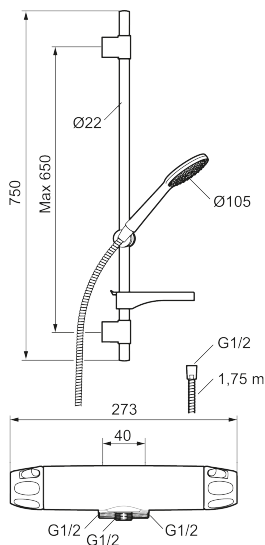

9000XE duschpaket

9000XE Duschpaket är vårt kompletta duschpaket med blandare och duschset i krom. Blandaren tillsammans med det generöst tilltagna munstycket ger en behaglig duschupplevelse med bra tryck och spridning utan att slösa på vattnet. Duschpaketet monteras enkelt i alla typer av badrum och kan kompletteras med badkarspip. Produkten är LEED/BREEAM-anpassad vilket innebär att den uppfyller flödeskraven som ställs på vissa ny- och ombyggnationer.

Art.nr: 86861000 **RSK:** 8283263 **Flöde 3 bar:** 6,0 l/min
Utförande: Krom, 40 c/c, inlopp ned, LEED/BREEAM-anpassad

Unika egenskaper

Skyddsmodul **EB**

- Säkerhetsblandare art.nr. 8685-0000 och duschset art.nr. 8670-0000
- Duschsetet har handdusch med kalkavvisande sil, slang, duschstång med väggfästning och tvålhylla
- Lead Free (blyfri)
- Ljudklass 1
- Duschansl. utsprång från vägg: 51 mm

NR.	ART.NR	RSK	BESKRIVNING
6	S600087	8439711	Skållningskyddsring
7	S600084	8439709	Termostatsinsats, komplett med serviceverktyg
8	S600088	8439712	Nippel M18x1-G1/2 (duschblandare)
9	60770000	8591918	Serviceverktyg
10	59820800	8591970	Anslutningsnippel
11	38632006	8590311	Filter, 2-pack
12	S600105	8439713	Care-vred, svart, 2-pack
13	S600091	8233001	Handdusch, krom
13	S600091.75	8233003	Handdusch, borstad krom
14	S600095	8239500	Väggfäste, krom
14	S600095.75	8221926	Väggfäste, borstad krom
15	S600109	8252036	Duschslang, 1,75 m, krom
15	S600109.75	8252038	Duschslang, 1,75 m, borstad krom