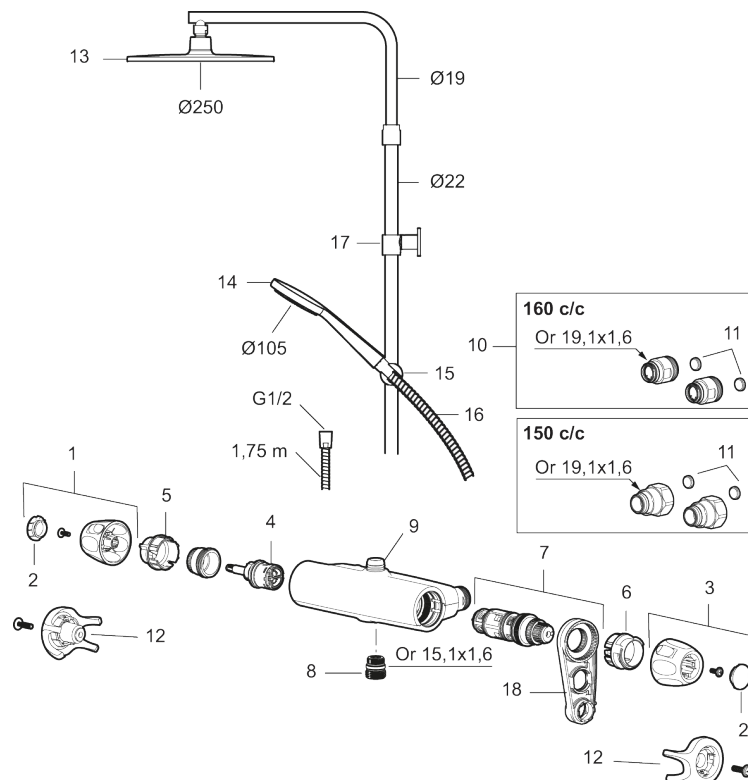

PRODUKTBESKRIVNING

9000XE takduschpaket

9000XE Takduschpaket är ett takduschpaket i krom. Duschstängens teleskopfunktion, vilket innebär att höjden på väggfästet kan anpassas efter det specifika badrummets takhöjd, personens längd och/eller önskemål på avstånd till taksilen.

Produkten är LEED/BREEAM-anpassad vilket innebär att den uppfyller flödeskraven som ställs på vissa ny- och ombyggnationer.

Art.nr: 86831000

RSK: 8283282

Reservdelslista

NR.	ART.NR	RSK	BESKRIVNING
1	S600083	8218917	Ratt, mängdratt, komplett, krom
1	S600083.75	8218919	Ratt, mängdratt, komplett, borstad krom
2	S600116	8218920	Täcklock, krom
2	S600116.75	8218922	Täcklock, borstad krom
3	S600082	8218914	Ratt, temperaturratt, komplett, krom
3	S600082.75	8218916	Ratt, temperaturratt, komplett, borstad krom
4	S600020	8441462	Keramiskt överstycke, med serviceverktyg (duschblandare)
5	S600117	8439714	Stoppring, reversibelt
6	S600087	8439711	Skållningskyddsring

NR.	ART.NR	RSK	BESKRIVNING
7	S600084	8439709	Termostatsinsats, komplett med serviceverktyg
8	S600088	8439712	Nippel M18x1-G1/2 (duschblandare)
9	S600112	8920116	Utlopps-nippel M18x1
10	59800800	8592005	Anslutningsnippel 160 c/c
11	38632006	8590311	Filter, 2-pack
12	S600105	8439713	Care-vred, svart, 2-pack
13	S600092	8237548	Duschsil, krom
13	S600092.75	8237550	Duschsil, borstad krom
14	S600091	8233001	Handdusch, krom
14	S600091.75	8233003	Handdusch, borstad krom
15	S600093	8239502	Handduschhållare, krom
15	S600093.75	8284780	Handduschhållare, borstad krom
16	S600109	8252036	Duschslang, 1,75 m, krom
16	S600109.75	8252038	Duschslang, 1,75 m, borstad krom
17	S600094	8221921	Väggfäste, krom
17	S600094.75	8221923	Väggfäste, borstad krom
18	60770000	8591918	Serviceverktyg