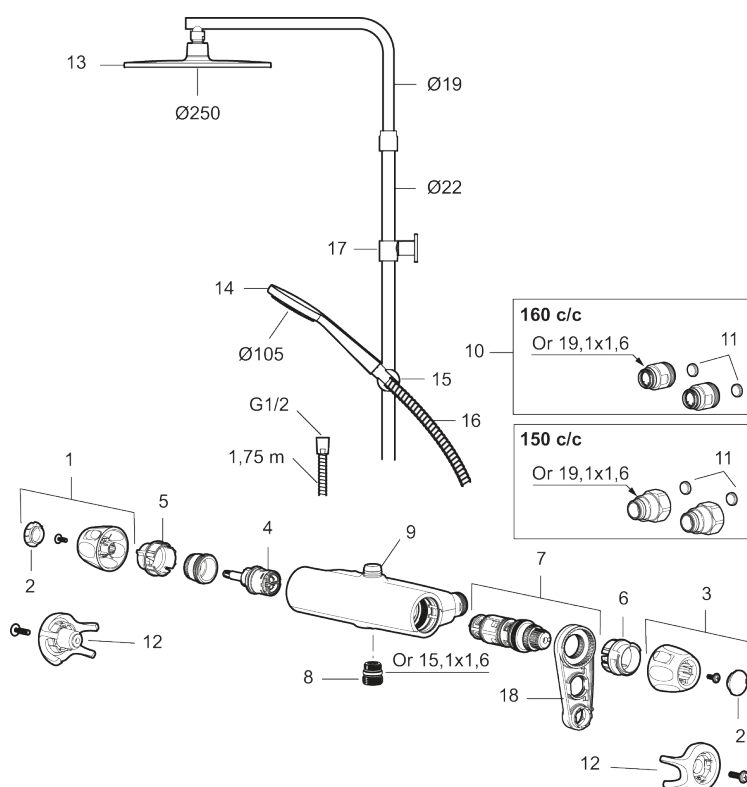

PRODUKTBESKRIVNING

9000XE takduschpaket

9000XE Takduschpaket är ett takduschpaket i borstad krom.

Duschstången har teleskopfunktion, vilket innebär att höjden på väggfästet kan anpassas efter det specifika badrummets takhöjd, personens längd och/eller önskemål på avstånd till taksilen.

Produkten är LEED/BREEAM-anpassad vilket innebär att den uppfyller flödeskraven som ställs på vissa ny- och ombyggnationer.

Art.nr: 86831003

RSK: 8283283

Reservdelista

NR.	ART.NR	RSK	BESKRIVNING
1	S600083	8218917	Ratt, mängdratt, komplett, krom
1	S600083.75	8218919	Ratt, mängdratt, komplett, borstad krom
2	S600116	8218920	Täcklock, krom
2	S600116.75	8218922	Täcklock, borstad krom
3	S600082	8218914	Ratt, temperaturratt, komplett, krom
3	S600082.75	8218916	Ratt, temperaturratt, komplett, borstad krom
4	S600020	8441462	Keramiskt överstycke, med serviceverktyg (duschblandare)
5	S600117	8439714	Stoppring, reversibelt