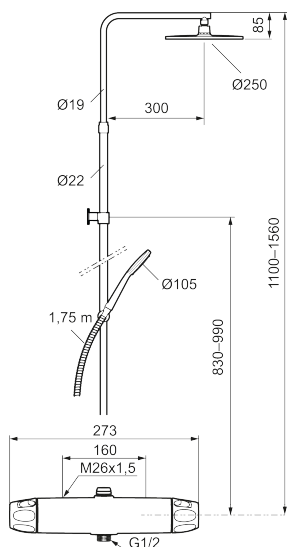

9000XE takduschpaket

9000XE Takduschpaket är ett takduschpaket i borstad krom. Duschstången har teleskopfunktion, vilket innebär att höjden på väggfästet kan anpassas efter det specifika badrummets takhöjd, personens längd och/eller önskemål på avstånd till taksilen.

Produkten är LEED/BREEAM-anpassad vilket innebär att den uppfyller flödeskraven som ställs på vissa ny- och ombyggnationer.

Art.nr: 86831003 RSK: 8283283 Flöde 3 bar: 6,0 l/min

Utförande: Borstad krom, 160 c/c, LEED/BREEAM-anpassad

Unika egenskaper

Skyddsmodul 

- Säkerhetsblandare 9000XE och takdusch 9000XE
- Med reversibelt överstycke
- Tak- och handdusch med kalkavvisande sil
- Slang, duschstång med väggtätning (kan kapas vid behov)
- Väggfäste fritt justerbart i höjdlid, 830–990 mm från anslutning och 50–110 mm utsprång från vägg, 2x20 mm distanser medföljer, med väggtätning, dold rörskarv
- Lead Free (blyfri)
- Ljudklass 1
- Duschansl. utsprång från vägg: 81 mm

NR.	ART.NR	RSK	BESKRIVNING
6	S600087	8439711	Skållningsskyddsring
7	S600084	8439709	Termostatsinsats, komplett med serviceverktyg
8	S600088	8439712	Nippel M18x1-G1/2 (duschblandare)
9	S600112	8920116	Utloppsnyckel M18x1
10	59800800	8592005	Anslutningsnyckel 160 c/c
11	38632006	8590311	Filter, 2-pack
12	S600105	8439713	Care-vred, svart, 2-pack
13	S600092	8237548	Duschsil, krom
13	S600092.75	8237550	Duschsil, borstad krom
14	S600091	8233001	Handdusch, krom
14	S600091.75	8233003	Handdusch, borstad krom
15	S600093	8239502	Handduschhållare, krom
15	S600093.75	8284780	Handduschhållare, borstad krom
16	S600109	8252036	Duschslang, 1,75 m, krom
16	S600109.75	8252038	Duschslang, 1,75 m, borstad krom
17	S600094	8221921	Väggfäste, krom
17	S600094.75	8221923	Väggfäste, borstad krom
18	60770000	8591918	Serviceverktyg