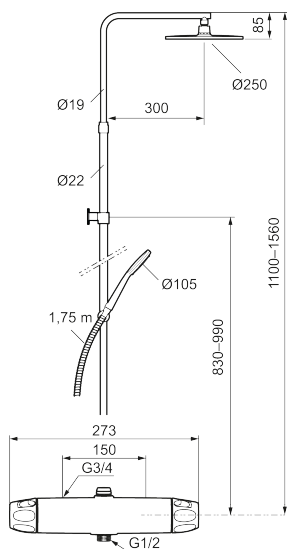

## 9000XE takduschpaket

9000XE Takduschpaket är ett takduschpaket i krom. Duschstången har teleskopfunktion, vilket innebär att höjden på väggfästet kan anpassas efter det specifika badrummets takhöjd, personens längd och/eller önskemål på avstånd till taksilen.

Produkten är LEED/BREEAM-anpassad vilket innebär att den uppfyller flödeskraven som ställs på vissa ny- och ombyggnationer.

Art.nr: 86832500 RSK: 8283284 Flöde 3 bar: 6,0 l/min  
Utförande: Krom, 150 c/c, LEED/BREEAM-anpassad

### Unika egenskaper

Skyddsmodul 

- OBS! 150 c/c
- Säkerhetsblandare 9000XE och takdusch 9000XE
- Med reversibelt överstycke
- Tak- och handdusch med kalkavvisande sil
- Slang, duschstång med väggfästning (kan kapas vid behov)
- Väggfäste fritt justerbart i höjdlid, 830–990 mm från anslutning och 50–110 mm utsprång från vägg, 2x20 mm distanser medföljer, med väggfästning, dold rörskarv
- Lead Free (blyfri)
- Ljudklass 1
- Duschansl. utsprång från vägg: 81 mm

NR.	ART.NR	RSK	BESKRIVNING
7	S600084	8439709	Termostatsinsats, komplett med serviceverktyg
8	S600088	8439712	Nippel M18x1-G1/2 (duschblandare)
9	S600112	8920116	Utlopps-nippel M18x1
10	59800800	8592005	Anslutningsnippel 160 c/c
11	38632006	8590311	Filter, 2-pack
12	S600105	8439713	Care-vred, svart, 2-pack
13	S600092	8237548	Duschsil, krom
13	S600092.75	8237550	Duschsil, borstad krom
14	S600091	8233001	Handdusch, krom
14	S600091.75	8233003	Handdusch, borstad krom
15	S600093	8239502	Handduschhållare, krom
15	S600093.75	8284780	Handduschhållare, borstad krom
16	S600109	8252036	Duschslang, 1,75 m, krom
16	S600109.75	8252038	Duschslang, 1,75 m, borstad krom
17	S600094	8221921	Väggfäste, krom
17	S600094.75	8221923	Väggfäste, borstad krom
18	60770000	8591918	Serviceverktyg