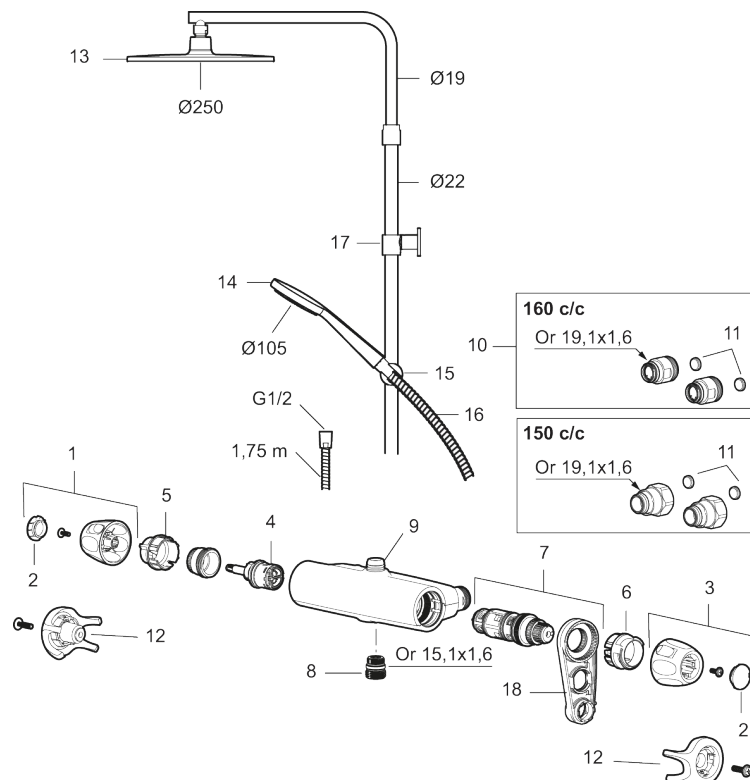

## PRODUKTBESKRIVNING

### 9000XE takduschpaket

9000XE Takduschpaket är ett takduschpaket i krom. Duschstängens teleskopfunktion, vilket innebär att höjden på väggfästet kan anpassas efter det specifika badrummets takhöjd, personens längd och/eller önskemål på avstånd till taksilen.

## Reservdelslista

NR.	ART.NR	RSK	BESKRIVNING
1	S600083	8218917	Ratt, mängdratt, komplett, krom
1	S600083.75	8218919	Ratt, mängdratt, komplett, borstad krom
2	S600116	8218920	Täcklock, krom
2	S600116.75	8218922	Täcklock, borstad krom
3	S600082	8218914	Ratt, temperaturratt, komplett, krom
3	S600082.75	8218916	Ratt, temperaturratt, komplett, borstad krom
4	S600020	8441462	Keramiskt överstycke, med serviceverktyg (duschblandare)
5	S600117	8439714	Stoppring, reversibelt
6	S600087	8439711	Skållningskyddsring

NR.	ART.NR	RSK	BESKRIVNING
7	S600084	8439709	Termostatsinsats, komplett med serviceverktyg
8	S600088	8439712	Nippel M18x1-G1/2 (duschblandare)
9	S600112	8920116	Utlopps-nippel M18x1
10	59800800	8592005	Anslutningsnippel 160 c/c
11	38632006	8590311	Filter, 2-pack
12	S600105	8439713	Care-vred, svart, 2-pack
13	S600092	8237548	Duschsil, krom
13	S600092.75	8237550	Duschsil, borstad krom
14	S600091	8233001	Handdusch, krom
14	S600091.75	8233003	Handdusch, borstad krom
15	S600093	8239502	Handduschhållare, krom
15	S600093.75	8284780	Handduschhållare, borstad krom
16	S600109	8252036	Duschslang, 1,75 m, krom
16	S600109.75	8252038	Duschslang, 1,75 m, borstad krom
17	S600094	8221921	Väggfäste, krom
17	S600094.75	8221923	Väggfäste, borstad krom
18	60770000	8591918	Serviceverktyg