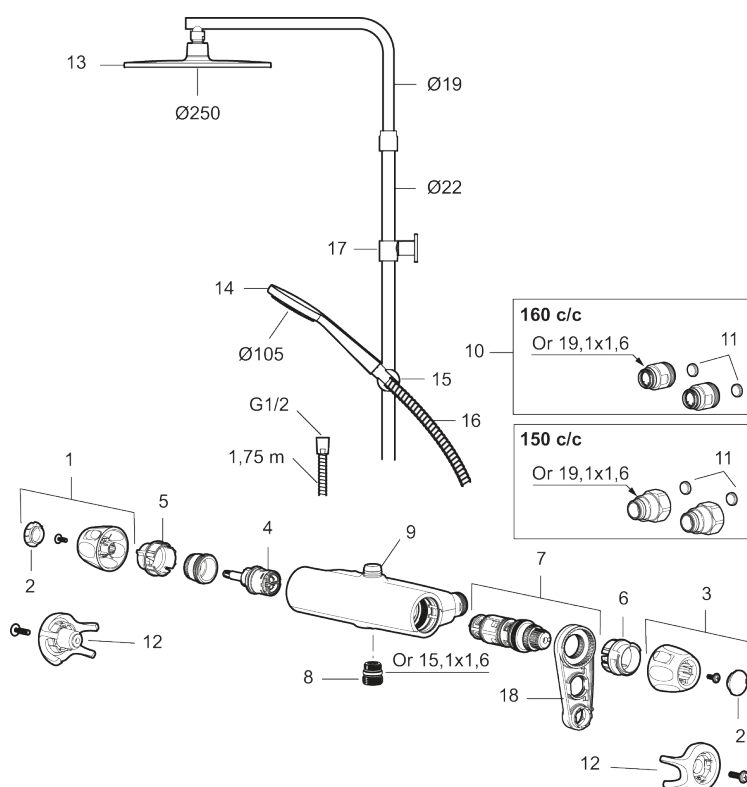

### 9000XE takduschpaket

9000XE Takduschpaket är ett takduschpaket i borstad krom.

Duschstången har teleskopfunktion, vilket innebär att höjden på väggfästet kan anpassas efter det specifika badrummets takhöjd, personens längd och/eller önskemål på avstånd till taksilen.

## Reservdelslista

NR.	ART.NR	RSK	BESKRIVNING
1	S600083	8218917	Ratt, mängdratt, komplett, krom
1	S600083.75	8218919	Ratt, mängdratt, komplett, borstad krom
2	S600116	8218920	Täcklock, krom
2	S600116.75	8218922	Täcklock, borstad krom
3	S600082	8218914	Ratt, temperaturratt, komplett, krom
3	S600082.75	8218916	Ratt, temperaturratt, komplett, borstad krom
4	S600020	8441462	Keramiskt överstycke, med serviceverktyg (duschblandare)
5	S600117	8439714	Stoppring, reversibelt

NR.	ART.NR	RSK	BESKRIVNING
6	S600087	8439711	Skållningskyddsring
7	S600084	8439709	Termostatsinsats, komplett med serviceverktyg
8	S600088	8439712	Nippel M18x1-G1/2 (duschblandare)
9	S600112	8920116	Utlopps-nippel M18x1
10	59800800	8592005	Anslutningsnippel 160 c/c
11	38632006	8590311	Filter, 2-pack
12	S600105	8439713	Care-vred, svart, 2-pack
13	S600092	8237548	Duschsil, krom
13	S600092.75	8237550	Duschsil, borstad krom
14	S600091	8233001	Handdusch, krom
14	S600091.75	8233003	Handdusch, borstad krom
15	S600093	8239502	Handduschhållare, krom
15	S600093.75	8284780	Handduschhållare, borstad krom
16	S600109	8252036	Duschslang, 1,75 m, krom
16	S600109.75	8252038	Duschslang, 1,75 m, borstad krom
17	S600094	8221921	Väggfäste, krom
17	S600094.75	8221923	Väggfäste, borstad krom
18	60770000	8591918	Serviceverktyg