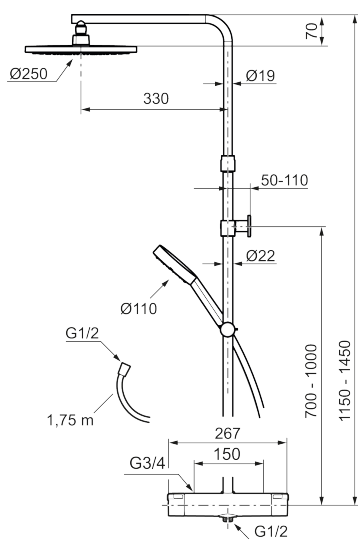

MMIX II shower system kit

Vårt klassiska shower system kit MMIX har fått en rakare form och ett djärvare uttryck med generösa proportioner. Även insidan har fått en uppgradering i form av en förbättrad termostat som inte bara ger bästa tänkbara energieffektivitet, utan även en duschupplevelse i högsta klass.

Art.nr: 331900.LD RSK: 8283437 Flöde 3 bar: 6,0 l/min
Utförande: Krom, 150 c/c, LEED/BREEAM-anpassad

- OBS! 150 c/c
- Temperatur- och tryckbalanserad duschblandare som reagerar snabbt på förändringar och ger en jämn duschtemperatur.
- Integrerad omkastare - enkelt att välja om vattnet ska komma ur handdusch eller taksil
- Eco Flow
- Säkerhetspärr 38 °C
- Eco funktion på flödesratten för vattenbesparing
- Återströmningsskydd enligt EU-standard SS-EN 1717, uppfyller även kraven med dubbla backventiler gällande återströmning enligt Säker Vatten § 5.3
- Teleskopiskt justerbar höjd på taksilen 1150–1450 mm från anslutningen
- Väggfäste fritt justerbart i höjdlöd, 700–1000 mm från anslutning och 50–110 mm utsprång från vägg, 2x20 mm distanser medföljer, med väggåtning, dold rörskarv.
- Tak- och handdusch med antikalksystemet "Easy-Clean"
- Metallomspunnen slang 1750 mm, PVC- och BPA-fri innerslang
- Lead Free (blyfri)
- Ljudklass 1

Unika egenskaper

Skyddsmodul **EB**

NR.	ART.NR	RSK	BESKRIVNING
10	409361.AE	8228492	Anslutningsnippel (160 c/c)
11	409359.AA	8345172	Filtersats för anslutningskoppling, butiksförpackad
12	S600193	8397020	Care-vingar, svart, 2-pack
13	S600298	3870203	Serviceverktyg
14	S600196	8237572	Taksil, krom
15	S600195	8233058	Handdusch, krom
16	S600094	8221921	Väggfäste, krom
17	S600246	8239619	Gliddel, krom
18	S600109	8252036	Duschslang 1750 mm, krom
18	S600109.LD		Duschslang 1750 mm, krom, LEED/BREEAM-anpassad