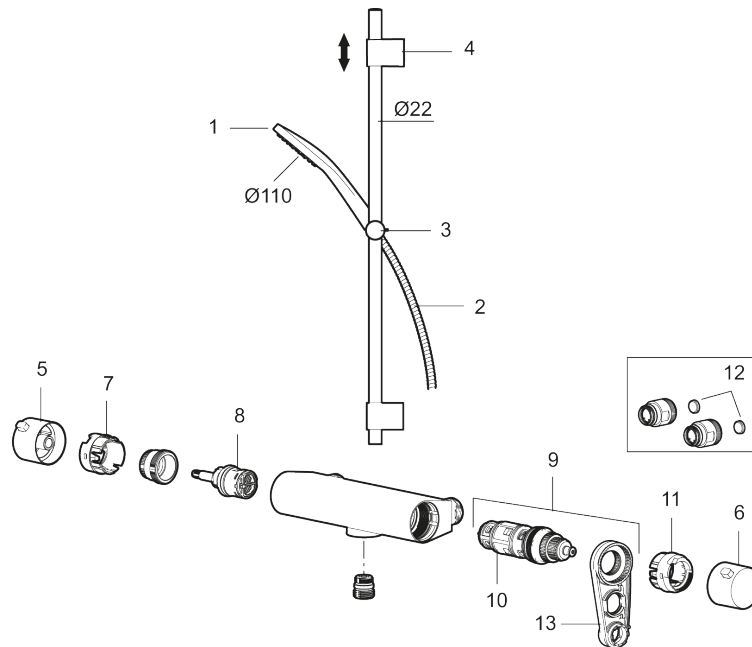

- Temperatur- och tryckbalanserad duschblandare som reagerar snabbt på förändringar och ger en jämn duschtemperatur
- Säkerhetsspärr 38 °C
- Återströmningsskydd enligt EU-standard SS-EN 1717, uppfyller även kraven med dubbla backventiler gällande återströmning enligt Säker Vatten § 5.3
- Eco funktion på flödesratten för vattenbesparing
- Duschstång med variabelt c/c-mått för befintliga skruvhål
- Handdusch med antikalksystemet "Easy-Clean"
- Metallomspunnen slang 1750 mm, PVC- och BPA-fri innerslang
- Lead free (blyfri)
- Duschlöpp ljudklass 1

Art.nr: 341600.LD6

RSK: 8283451

Reservdelslista

NR.	ART.NR	RSK	BESKRIVNING
1	S600238	8233065	Handdusch, krom
1	S600238.12	8233100	Handdusch, mattsvart
2	S600109	8252036	Duschslang 1750 mm, krom
2	S600109.LD		Duschslang 1750 mm, krom, LEED/BREEAM-anpassad
2	S600109.12	8236624	Duschslang 1750 mm, mattsvart
2	S600109.12LD		Duschslang 1750 mm, mattsvart, LEED/BREEAM-anpassad
3	S600246	8239619	Gliddel, krom
3	S600246.12	8239664	Gliddel, mattsvart
4	S600266	8239702	Väggfäste, krom, 2-pack
4	S600266.12	8239703	Väggfäste, mattsvart, 2-pack
5	S600237	8397026	Mängdvrred, krom
5	S600237.12	8397027	Mängdvrred, mattsvart
6	S600236	8397024	Temperaturvrred, krom
6	S600236.12	8397025	Temperaturvrred, mattsvart
7	S600024	8439705	Stoppring
8	S600020	8441462	Reversibelt överstycke 12 l/min, med serviceverktyg

NR.	ART.NR	RSK	BESKRIVNING
8	S600269	8387232	Reversibelt överstycke 12 l/min
9	S600084	8439709	Termostatinsats, komplett med serviceverktyg
10	S600271	8397030	Termostatinsats, utan serviceverktyg
11	S600023	8439703	Stoppring
12	409359.AA	8345172	Filtersats för anslutningskoppling, butiksförpackad
13	S600298	3870203	Serviceverktyg