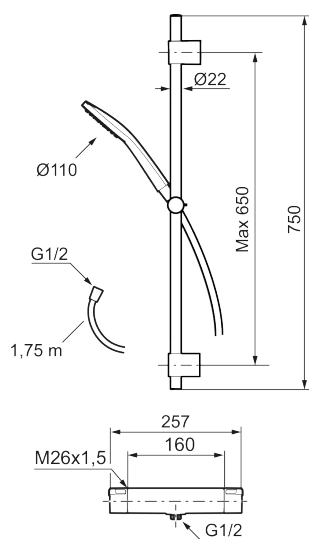

Unika egenskaper

Skyddsmodul