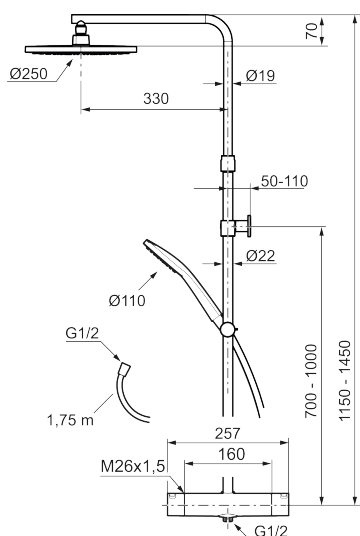

Unika egenskaper

Skyddsmodul