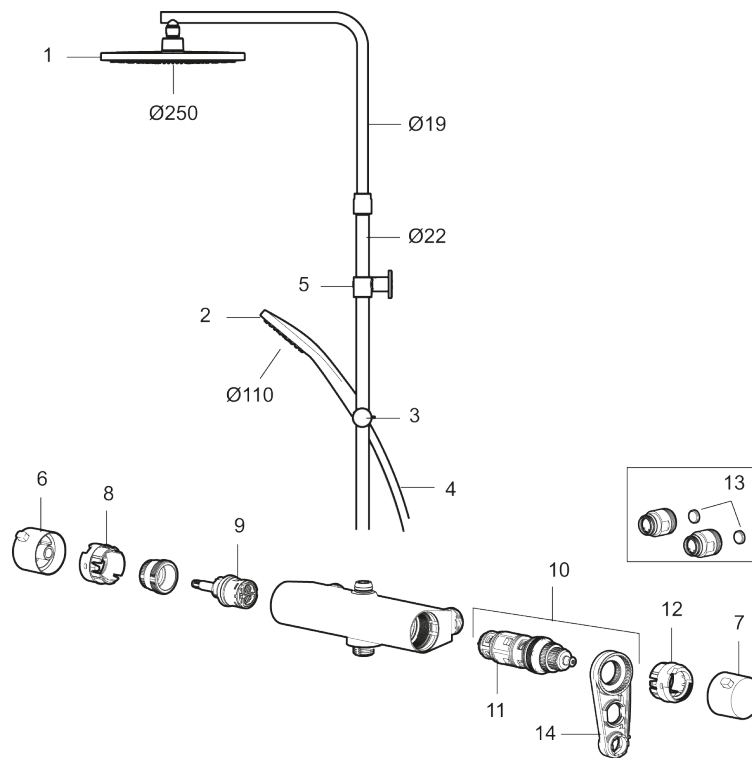

Art.nr: 341800.12LD6

RSK: 8283456

Reservdelslista

NR.	ART.NR	RSK	BESKRIVNING
1	S600196	8237572	Taksil, krom
1	S600196.12	8237573	Taksil, mattsvart
2	S600238	8233065	Handdusch, krom
2	S600238.12	8233100	Handdusch, mattsvart
3	S600246	8239619	Gliddel, krom
3	S600246.12	8239664	Gliddel, mattsvart
4	S600109	8252036	Duschslang, 1,75 m, krom
4	S600109.12	8236624	Duschslang 1750 mm, mattsvart
5	S600094	8221921	Väggfäste, krom
6	S600237	8397026	Mängdvred, krom
6	S600237.12	8397027	Mängdvred, mattsvart
7	S600236	8397024	Temperaturvred, krom
7	S600236.12	8397025	Temperaturvred, mattsvart

NR.	ART.NR	RSK	BESKRIVNING
8	S600022	8439704	Stoppring, reversibelt
9	S600020	8441462	Reversibelt överstycke duschblandare 12 l/min, med serviceverktyg
9	S600269	8387232	Reversibelt överstycke duschblandare 12 l/min
10	S600084	8439709	Termostatinsats, komplett med serviceverktyg
11	S600271	8397030	Termostatinsats, utan serviceverktyg
12	S600023	8439703	Stoppring
13	409359.AA	8345172	Filtersats för anslutningskoppling, butiksförpackad
14	S600298	3870203	Serviceverktyg