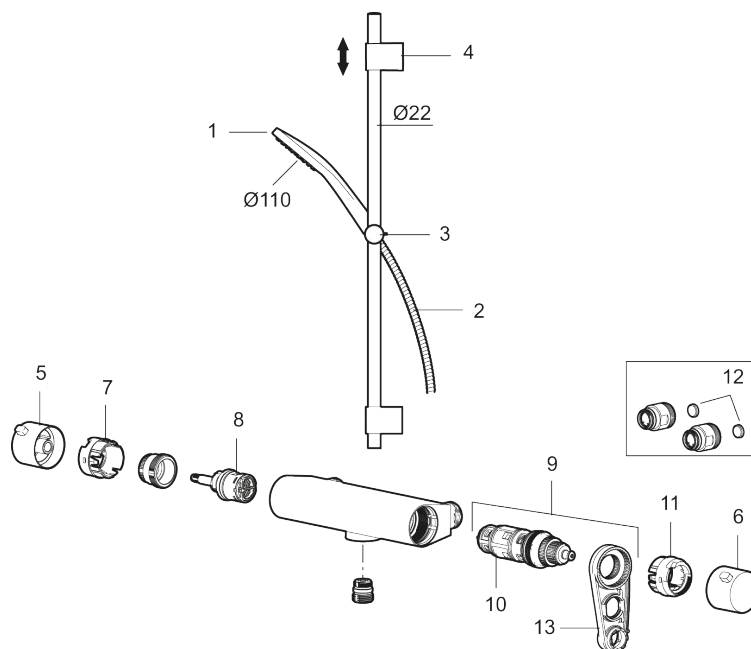

Utförande: Krom, 150 c/c, inkl. 2 x täckbrickor

- OBS! 150 c/c
- Temperatur- och tryckbalanserad duschblandare som reagerar snabbt på förändringar och ger en jämn duschtemperatur
- Säkerhetsspärr 38 °C
- Eco funktion på flödesratten för vattenbesparing
- Återströmningsskydd enligt EU-standard SS-EN 1717, uppfyller även kraven med dubbla backventiler gällande återströmning enligt Säker Vatten § 5.3
- Duschstång med variabelt c/c-mått för befintliga skruvhål
- Handdusch med antikalksystemet "Easy-Clean"
- Metallomspunnen slang 1750 mm, PVC- och BPA-fri innerslang
- Lead free (blyfri)
- Duschetlopp ljudklass 1

Art.nr: 341500

RSK: 8283466

Reservdelslista

NR.	ART.NR	RSK	BESKRIVNING
1	S600238	8233065	Handdusch, krom
1	S600238.12	8233100	Handdusch, mattsvart
2	S600109	8252036	Duschslang 1750 mm, krom
2	S600109.LD		Duschslang 1750 mm, krom, LEED/BREEAM-anpassad
2	S600109.12	8236624	Duschslang 1750 mm, mattsvart
2	S600109.12LD		Duschslang 1750 mm, mattsvart, LEED/BREEAM-anpassad
3	S600246	8239619	Gliddel, krom
3	S600246.12	8239664	Gliddel, mattsvart
4	S600266	8239702	Väggfäste, krom, 2-pack
4	S600266.12	8239703	Väggfäste, mattsvart, 2-pack
5	S600237	8397026	Mängdvrred, krom
5	S600237.12	8397027	Mängdvrred, mattsvart
6	S600236	8397024	Temperaturvrred, krom
6	S600236.12	8397025	Temperaturvrred, mattsvart
7	S600024	8439705	Stoppring
8	S600020	8441462	Reversibelt överstycke 12 l/min, med serviceverktyg

NR.	ART.NR	RSK	BESKRIVNING
8	S600269	8387232	Reversibelt överstycke 12 l/min
9	S600084	8439709	Termostatinsats, komplett med serviceverktyg
10	S600271	8397030	Termostatinsats, utan serviceverktyg
11	S600023	8439703	Stoppring
12	409359.AA	8345172	Filtersats för anslutningskoppling, butiksförpackad
13	S600298	3870203	Serviceverktyg