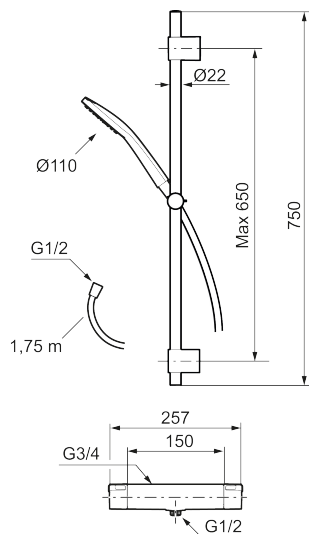

Unika egenskaper

Skyddsmodul