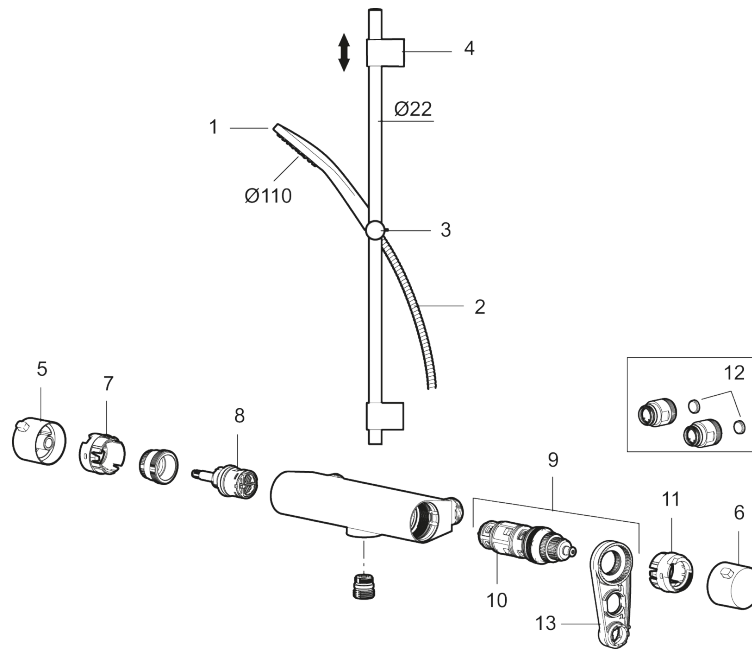

- OBS! 150 c/c
- Temperatur- och tryckbalanserad duschblandare som reagerar snabbt på förändringar och ger en jämn duschtemperatur
- Säkerhetsspärr 38 °C
- Eco funktion på flödesratten för vattenbesparing
- Återströmningsskydd enligt EU-standard SS-EN 1717, uppfyller även kraven med dubbla backventiler gällande återströmning enligt Säker Vatten § 5.3
- Duschstång med variabelt c/c-mått för befintliga skruvhål
- Handdusch med antikalksystemet "Easy-Clean"
- Metallomspunnen slang 1750 mm, PVC- och BPA-fri innerslang
- Lead free (blyfri)
- Duschetlopp ljudklass 1

## Reservdelslista

NR.	ART.NR	RSK	BESKRIVNING
1	S600238	8233065	Handdusch, krom
1	S600238.12	8233100	Handdusch, mattsvart
2	S600109	8252036	Duschslang 1750 mm, krom
2	S600109.LD		Duschslang 1750 mm, krom, LEED/BREEAM-anpassad
2	S600109.12	8236624	Duschslang 1750 mm, mattsvart
2	S600109.12LD		Duschslang 1750 mm, mattsvart, LEED/BREEAM-anpassad
3	S600246	8239619	Gliddel, krom
3	S600246.12	8239664	Gliddel, mattsvart
4	S600266	8239702	Väggfäste, krom, 2-pack
4	S600266.12	8239703	Väggfäste, mattsvart, 2-pack
5	S600237	8397026	Mängdvrred, krom
5	S600237.12	8397027	Mängdvrred, mattsvart
6	S600236	8397024	Temperaturvrred, krom
6	S600236.12	8397025	Temperaturvrred, mattsvart
7	S600024	8439705	Stoppring
8	S600020	8441462	Reversibelt överstycke 12 l/min, med serviceverktyg

NR.	ART.NR	RSK	BESKRIVNING
8	S600269	8387232	Reversibelt överstycke 12 l/min
9	S600084	8439709	Termostatinsats, komplett med serviceverktyg
10	S600271	8397030	Termostatinsats, utan serviceverktyg
11	S600023	8439703	Stoppring
12	409359.AA	8345172	Filtersats för anslutningskoppling, butiksförpackad
13	S600298	3870203	Serviceverktyg