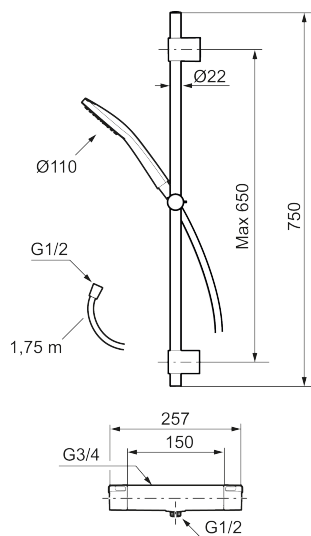

LYNX shower kit

Stilrent duschkit med tidlös design, hög prestanda och trendig kromad eller mattsvart yta. Smälter naturligt in i din interiör och är oerhört smidigt att använda.

Art.nr: 341500.LD6 **RSK:** 8283468 **Flöde 3 bar:** 6,0 l/min

Utförande: Krom, 150 c/c, inkl. 2 x täckbrickor, LEED/BREEAM-anpassad

- OBS! 150 c/c
- Temperatur- och tryckbalanserad duschblandare som reagerar snabbt på förändringar och ger en jämn duscht temperatur
- Säkerhetsspärr 38 °C
- Eco funktion på flödesratten för vattenbesparing
- Återströmningskydd enligt EU-standard SS-EN 1717, uppfyller även kraven med dubbla backventiler gällande återströmning enligt Säker Vatten § 5.3
- Duschstång med variabelt c/c-mått för befintliga skruvhål
- Handdusch med antikalksystemet "Easy-Clean"
- Metallomspunnen slang 1750 mm, PVC- och BPA-fri innerslang
- Lead free (blyfri)
- Duschetlopp ljudklass 1