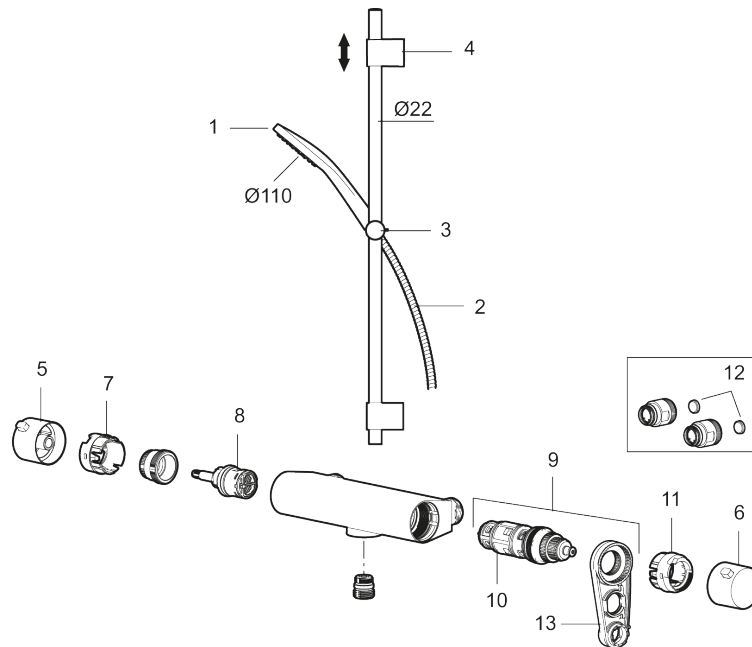

Art.nr: 341500.LD6 **RSK:** 8283468 **Flöde 3 bar:** 6,0 l/min

Utförande: Krom, 150 c/c, inkl. 2 x täckbrickor, LEED/BREEAM-anpassad

- OBS! 150 c/c
- Temperatur- och tryckbalanserad duschblandare som reagerar snabbt på förändringar och ger en jämn duscht temperatur
- Säkerhetsspärr 38 °C
- Eco funktion på flödesratten för vattenbesparing
- Återströmningskydd enligt EU-standard SS-EN 1717, uppfyller även kraven med dubbla backventiler gällande återströmning enligt Säker Vatten § 5.3
- Duschstång med variabelt c/c-mått för befintliga skruvhål
- Handdusch med antikalksystemet "Easy-Clean"
- Metallomspunnen slang 1750 mm, PVC- och BPA-fri innerslang
- Lead free (blyfri)
- Duschetlopp ljudklass 1

RSK: 8283468

Reservdelslista

NR.	ART.NR	RSK	BESKRIVNING
1	S600238	8233065	Handdusch, krom
1	S600238.12	8233100	Handdusch, mattsvart
2	S600109	8252036	Duschslang 1750 mm, krom
2	S600109.LD		Duschslang 1750 mm, krom, LEED/BREEAM-anpassad
2	S600109.12	8236624	Duschslang 1750 mm, mattsvart
2	S600109.12LD		Duschslang 1750 mm, mattsvart, LEED/BREEAM-anpassad
3	S600246	8239619	Gliddel, krom
3	S600246.12	8239664	Gliddel, mattsvart
4	S600266	8239702	Väggfäste, krom, 2-pack
4	S600266.12	8239703	Väggfäste, mattsvart, 2-pack
5	S600237	8397026	Mängdvrred, krom
5	S600237.12	8397027	Mängdvrred, mattsvart
6	S600236	8397024	Temperaturvrred, krom
6	S600236.12	8397025	Temperaturvrred, mattsvart
7	S600024	8439705	Stoppring
8	S600020	8441462	Reversibelt överstycke 12 l/min, med serviceverktyg

NR.	ART.NR	RSK	BESKRIVNING
8	S600269	8387232	Reversibelt överstycke 12 l/min
9	S600084	8439709	Termostatinsats, komplett med serviceverktyg
10	S600271	8397030	Termostatinsats, utan serviceverktyg
11	S600023	8439703	Stoppring
12	409359.AA	8345172	Filtersats för anslutningskoppling, butiksförpackad
13	S600298	3870203	Serviceverktyg