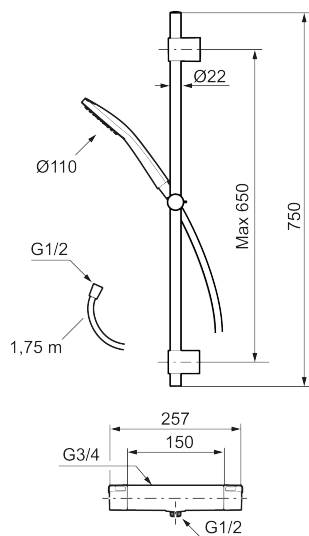

LYNX shower kit

Stilrent duschkit med tidlös design, hög prestanda och trendig kromad eller mattsvart yta. Smälter naturligt in i din interiör och är oerhört smidigt att använda.

Art.nr: 341500.12LD6 **RSK:** 8283469 **Flöde 3 bar:** 6,0 l/min

Utförande: Mattsvart, 150 c/c, inkl. 2 x täckbrickor, LEED/BREEAM-anpassad

- OBS! 150 c/c
- Temperatur- och tryckbalanserad duschblandare som reagerar snabbt på förändringar och ger en jämn dushtemperatur
- Säkerhetsspärr 38 °C
- Eco funktion på flödesratten för vattenbesparing
- Återströmningskydd enligt EU-standard SS-EN 1717, uppfyller även kraven med dubbla backventiler gällande återströmning enligt Säker Vatten § 5.3
- Duschstång med variabelt c/c-mått för befintliga skruvhål
- Handdusch med antikalksystemet "Easy-Clean"
- Metallomspunnen slang 1750 mm, PVC- och BPA-fri innerslang
- Lead free (blyfri)
- Duschetlopp ljudklass 1