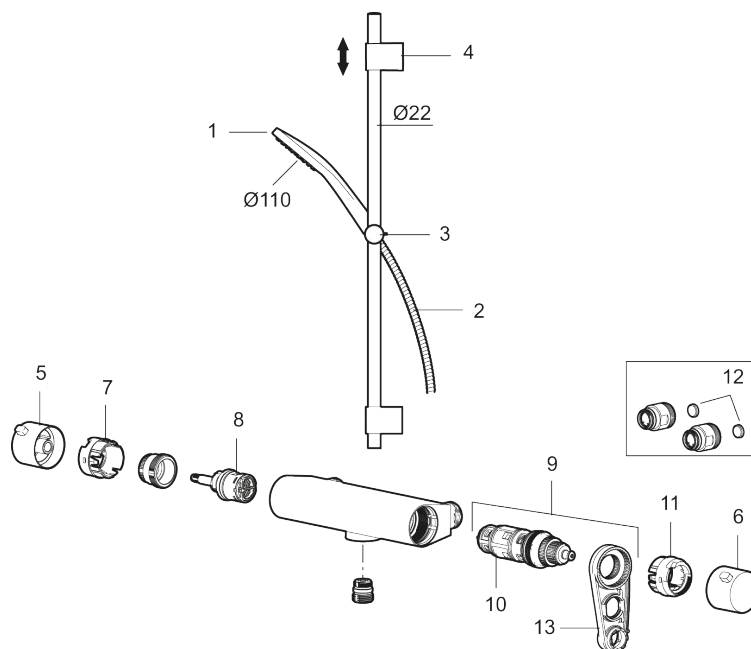

PRODUKTBESKRIVNING

LYNX shower kit

Stilrent duschkit med tidlös design, hög prestanda och trendig kromad eller mattsvart yta. Smälter naturligt in i din interiör och är oerhört smidigt att använda.

Art.nr: 341500.12LD6

RSK: 8283469

Reservdelslista

NR.	ART.NR	RSK	BESKRIVNING
1	S600238	8233065	Handdusch, krom
1	S600238.12	8233100	Handdusch, mattsvart
2	S600109	8252036	Duschslang 1750 mm, krom
2	S600109.LD		Duschslang 1750 mm, krom, LEED/BREEAM-anpassad
2	S600109.12	8236624	Duschslang 1750 mm, mattsvart
2	S600109.12LD		Duschslang 1750 mm, mattsvart, LEED/BREEAM-anpassad
3	S600246	8239619	Gliddel, krom
3	S600246.12	8239664	Gliddel, mattsvart
4	S600266	8239702	Väggfäste, krom, 2-pack
4	S600266.12	8239703	Väggfäste, mattsvart, 2-pack
5	S600237	8397026	Mängdvrred, krom
5	S600237.12	8397027	Mängdvrred, mattsvart
6	S600236	8397024	Temperaturvrred, krom
6	S600236.12	8397025	Temperaturvrred, mattsvart
7	S600024	8439705	Stoppring
8	S600020	8441462	Reversibelt överstycke 12 l/min, med serviceverktyg