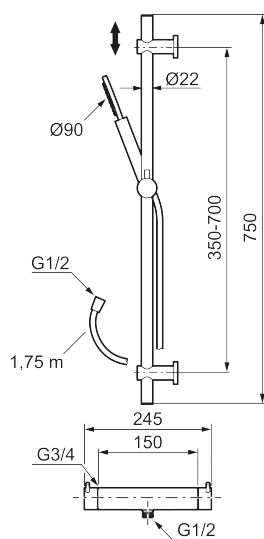

Utförande: Krom, 150 c/c

Unika egenskaper

Skyddsmodul 

- Temperatur- och tryckbalanserad duschblandare som reagerar snabbt på förändringar och ger en jämn duschtemperatur
- Säkerhetsspärr 38 °C
- Eco funktion på flödesratten för vattenbesparing
- Återströmningsskydd enligt EU-standard SS-EN 1717, uppfyller även kraven med dubbla backventiler gällande återströmning enligt Säker Vatten § 5.3
- Duschstäng med variabelt c/c-mått för befintliga skruvhål
- Handdusch med antikalksystemet "Easy-Clean"
- Metallomspunnen slang 1750 mm, PVC- och BPA-fri innerslang, uppfyller kraven i produktstandarden EN 1113

Reservdelslista

NR.	ART.NR	RSK	BESKRIVNING
1	S600290	8233191	Handdusch, krom
1	S600290.12	8233192	Handdusch, mattsvart
1	S600290.60	8233193	Handdusch, polerad mässing PVD
1	S600290.62	8233194	Handdusch, borstad mässing PVD
2	S600109	8252036	Duschslang, 1750 mm, krom
2	S600109.12	8236624	Duschslang 1750 mm, mattsvart

NR.	ART.NR	RSK	BESKRIVNING
2	S600109.60	8236627	Duschslang 1750 mm, polerad mässing PVD
2	S600109.62	8236628	Duschslang 1750 mm, borstad mässing PVD
3	409710.AE	8218902	Temperaturvred, krom
3	409710.12AE	8218903	Temperaturvred, mattsvart
3	409710.60AE	8218906	Temperaturvred, polerad mässing PVD
3	409710.62AE	8218907	Temperaturvred, borstad mässing PVD
4	S600023	8439703	Stoppring
5	S600019	8439702	Reglerpaket, komplett med serviceverktyg
6	409711.AE	8218901	Mängdvred, krom
6	409711.12AE	8218908	Mängdvred, mattsvart
6	409711.60AE	8218911	Mängdvred, polerad mässing PVD
6	409711.62AE	8218912	Borstad mässing PVD
7	S600024	8439705	Stoppring
8	S600020	8441462	Reversibelt överstycke 12 l/min, med serviceverktyg
8	S600269	8387232	Reversibelt överstycke 12 l/min
9	S600298	3870203	Serviceverktyg
10	S600186	8239630	Gliddel, krom
10	S600186.12	8239631	Gliddel, mattsvart
10	S600186.60	8239632	Gliddel, polerad mässing PVD
10	S600186.62	8239633	Gliddel, borstad mässing PVD