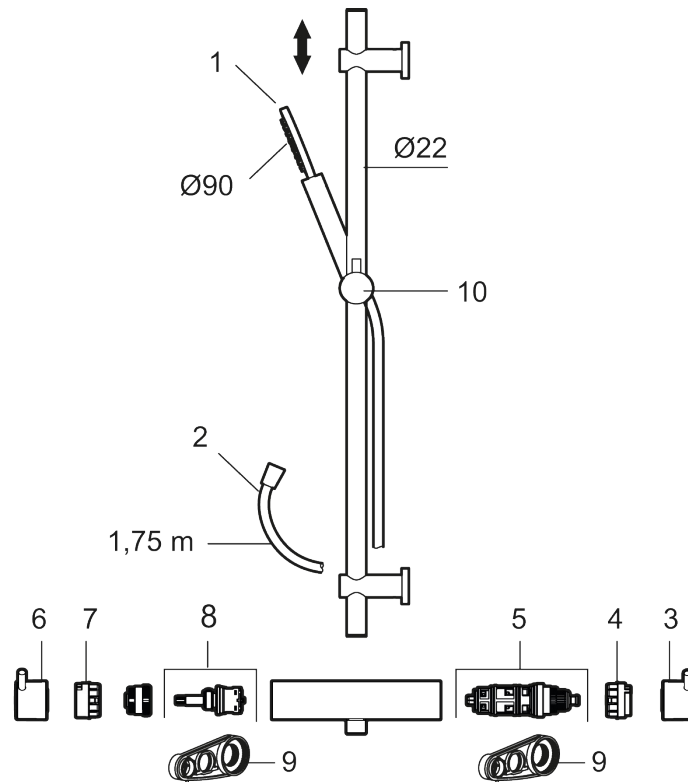

Utförande: Krom, 150 c/c

Unika egenskaper

Skyddsmodul 

- Temperatur- och tryckbalanserad duschblandare som reagerar snabbt på förändringar och ger en jämn duschtemperatur
- Säkerhetsspärr 38 °C
- Eco funktion på flödesratten för vattenbesparing
- Återströmningsskydd enligt EU-standard SS-EN 1717, uppfyller även kraven med dubbla backventiler gällande återströmning enligt Säker Vatten § 5.3
- Duschstäng med variabelt c/c-mått för befintliga skruvhål
- Handdusch med antikalksystemet "Easy-Clean"
- Metallomspunnen slang 1750 mm, PVC- och BPA-fri innerslang, uppfyller kraven i produktstandarden EN 1113

Reservdelslista

NR.	ART.NR	RSK	BESKRIVNING
1	S600290	8233191	Handdusch, krom
1	S600290.12	8233192	Handdusch, mattsvart
1	S600290.60	8233193	Handdusch, polerad mässing PVD
1	S600290.62	8233194	Handdusch, borstad mässing PVD
2	S600109	8252036	Duschslang, 1750 mm, krom
2	S600109.12	8236624	Duschslang 1750 mm, mattsvart

NR.	ART.NR	RSK	BESKRIVNING
2	S600109.60	8236627	Duschslang 1750 mm, polerad mässing PVD
2	S600109.62	8236628	Duschslang 1750 mm, borstad mässing PVD
3	409710.AE	8218902	Temperaturvred, krom
3	409710.12AE	8218903	Temperaturvred, mattsvart
3	409710.60AE	8218906	Temperaturvred, polerad mässing PVD
3	409710.62AE	8218907	Temperaturvred, borstad mässing PVD
4	S600023	8439703	Stoppring
5	S600019	8439702	Reglerpaket, komplett med serviceverktyg
6	409711.AE	8218901	Mängdvred, krom
6	409711.12AE	8218908	Mängdvred, mattsvart
6	409711.60AE	8218911	Mängdvred, polerad mässing PVD
6	409711.62AE	8218912	Borstad mässing PVD
7	S600024	8439705	Stoppring
8	S600020	8441462	Reversibelt överstycke 12 l/min, med serviceverktyg
8	S600269	8387232	Reversibelt överstycke 12 l/min
9	S600298	3870203	Serviceverktyg
10	S600186	8239630	Gliddel, krom
10	S600186.12	8239631	Gliddel, mattsvart
10	S600186.60	8239632	Gliddel, polerad mässing PVD
10	S600186.62	8239633	Gliddel, borstad mässing PVD