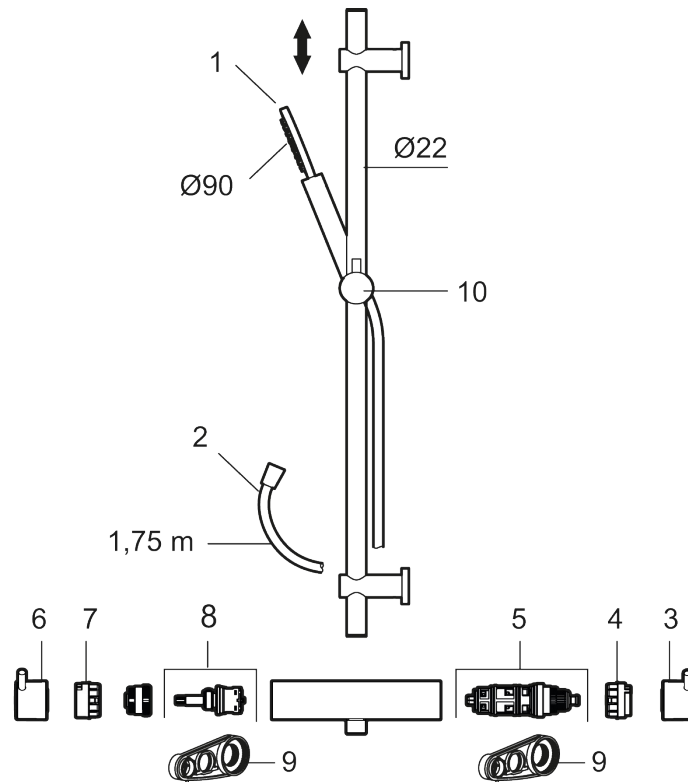

Utförande: Krom, 160 c/c

Unika egenskaper

Skyddsmodul 

- Temperatur- och tryckbalanserad duschblandare som reagerar snabbt på förändringar och ger en jämn duschtemperatur
- Säkerhetsspärr 38 °C
- Eco funktion på flödesratten för vattenbesparing
- Återströmningsskydd enligt EU-standard SS-EN 1717, uppfyller även kraven med dubbla backventiler gällande återströmning enligt Säker Vatten § 5.3
- Duschstäng med variabelt c/c-mått för befintliga skruvhål
- Handdusch med antikalksystemet "Easy-Clean"
- Metallomspunnen slang 1750 mm, PVC- och BPA-fri innerslang, uppfyller kraven i produktstandarden EN 1113

Reservdelslista

NR.	ART.NR	RSK	BESKRIVNING
1	S600290	8233191	Handdusch, krom
1	S600290.12	8233192	Handdusch, mattsvart
1	S600290.60	8233193	Handdusch, polerad mässing PVD
1	S600290.62	8233194	Handdusch, borstad mässing PVD
2	S600109	8252036	Duschslang, 1750 mm, krom
2	S600109.12	8236624	Duschslang 1750 mm, mattsvart

NR.	ART.NR	RSK	BESKRIVNING
2	S600109.60	8236627	Duschslang 1750 mm, polerad mässing PVD
2	S600109.62	8236628	Duschslang 1750 mm, borstad mässing PVD
3	409710.AE	8218902	Temperaturvred, krom
3	409710.12AE	8218903	Temperaturvred, mattsvart
3	409710.60AE	8218906	Temperaturvred, polerad mässing PVD
3	409710.62AE	8218907	Temperaturvred, borstad mässing PVD
4	S600023	8439703	Stoppring
5	S600019	8439702	Reglerpaket, komplett med serviceverktyg
6	409711.AE	8218901	Mängdvred, krom
6	409711.12AE	8218908	Mängdvred, mattsvart
6	409711.60AE	8218911	Mängdvred, polerad mässing PVD
6	409711.62AE	8218912	Borstad mässing PVD
7	S600024	8439705	Stoppring
8	S600020	8441462	Reversibelt överstycke 12 l/min, med serviceverktyg
8	S600269	8387232	Reversibelt överstycke 12 l/min
9	S600298	3870203	Serviceverktyg
10	S600186	8239630	Gliddel, krom
10	S600186.12	8239631	Gliddel, mattsvart
10	S600186.60	8239632	Gliddel, polerad mässing PVD
10	S600186.62	8239633	Gliddel, borstad mässing PVD