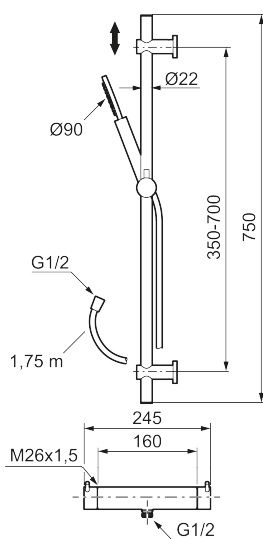

Utförande: Krom, 160 c/c

Unika egenskaper

Skyddsmodul 

- Temperatur- och tryckbalanserad duschblandare som reagerar snabbt på förändringar och ger en jämn duschtemperatur
- Säkerhetsspärr 38 °C
- Eco funktion på flödesratten för vattenbesparing
- Återströmningsskydd enligt EU-standard SS-EN 1717, uppfyller även kraven med dubbla backventiler gällande återströmning enligt Säker Vatten § 5.3
- Duschstäng med variabelt c/c-mått för befintliga skruvhål
- Handdusch med antikalksystemet "Easy-Clean"
- Metallomspunnen slang 1750 mm, PVC- och BPA-fri innerslang, uppfyller kraven i produktstandarden EN 1113

Reservdelslista

NR.	ART.NR	RSK	BESKRIVNING
1	S600290	8233191	Handdusch, krom
1	S600290.12	8233192	Handdusch, mattsvart
1	S600290.60	8233193	Handdusch, polerad mässing PVD
1	S600290.62	8233194	Handdusch, borstad mässing PVD
2	S600109	8252036	Duschslang, 1750 mm, krom
2	S600109.12	8236624	Duschslang 1750 mm, mattsvart