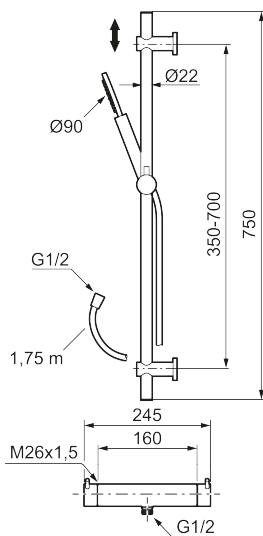

INXX II shower kit

Med en tålig mattsvart nyans förenar INXX II klassisk design med en hög prestanda och erbjuder en jämn temperatur, hög komfort och ett starkt skydd mot skållning. Blandaren är testad och godkänd utifrån de byggregler som finns och är energieffektiv, vilket innebär att den ger en lägre vatten- och energiförbrukning utan att ge avkall på komforten. INXX II är serien som erbjuder en vattenupplevelse i världsklass.

Om serien

INXX II är en elegant och tidlös serie i en palett av noga utvalda nyanser. Kombinationen av hög kvalitet, sober design och skön komfort gör den till den ultimata serien.

Art.nr: 271650.12 RSK: 8283708 Flöde 3 bar: 7,6 l/min

Utförande: Mattsvart, 160 c/c

Unika egenskaper

Skyddsmodul

- Temperatur- och tryckbalanserad duschblandare som reagerar snabbt på förändringar och ger en jämn duschtemperatur
- Säkerhetsspärr 38 °C
- Eco funktion på flödesratten för vattenbesparing
- Återströmningsskydd enligt EU-standard SS-EN 1717, uppfyller även kraven med dubbla backventiler gällande återströmning enligt Säker Vatten § 5.3
- Duschstäng med variabelt c/c-mått för befintliga skruvhål
- Handdusch med antikalksystemet "Easy-Clean"
- Metallomspunnen slang 1750 mm, PVC- och BPA-fri innerslang, uppfyller kraven i produktstandarden EN 1113