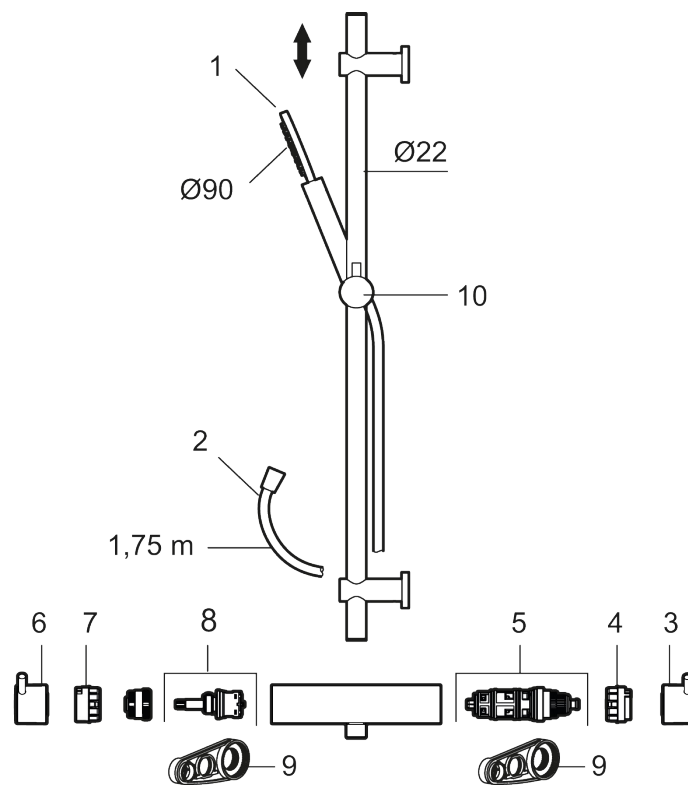

## Reservdelslista

NR.	ART.NR	RSK	BESKRIVNING
1	S600290	8233191	Handdusch, krom
1	S600290.12	8233192	Handdusch, mattsvart
1	S600290.60	8233193	Handdusch, polerad mässing PVD
1	S600290.62	8233194	Handdusch, borstad mässing PVD
2	S600109	8252036	Duschslang, 1750 mm, krom
2	S600109.12	8236624	Duschslang 1750 mm, mattsvart
2	S600109.60	8236627	Duschslang 1750 mm, polerad mässing PVD

NR.	ART.NR	RSK	BESKRIVNING
2	S600109.62	8236628	Duschslang 1750 mm, borstad mässing PVD
3	409710.AE	8218902	Temperaturvred, krom
3	409710.12AE	8218903	Temperaturvred, mattsvart
3	409710.60AE	8218906	Temperaturvred, polerad mässing PVD
3	409710.62AE	8218907	Temperaturvred, borstad mässing PVD
4	S600023	8439703	Stoppring
5	S600019	8439702	Reglerpaket, komplett med serviceverktyg
6	409711.AE	8218901	Mängdvred, krom
6	409711.12AE	8218908	Mängdvred, mattsvart
6	409711.60AE	8218911	Mängdvred, polerad mässing PVD
6	409711.62AE	8218912	Borstad mässing PVD
7	S600024	8439705	Stoppring
8	S600020	8441462	Reversibelt överstycke 12 l/min, med serviceverktyg
8	S600269	8387232	Reversibelt överstycke 12 l/min
9	S600298	3870203	Serviceverktyg
10	S600186	8239630	Gliddel, krom
10	S600186.12	8239631	Gliddel, mattsvart
10	S600186.60	8239632	Gliddel, polerad mässing PVD
10	S600186.62	8239633	Gliddel, borstad mässing PVD