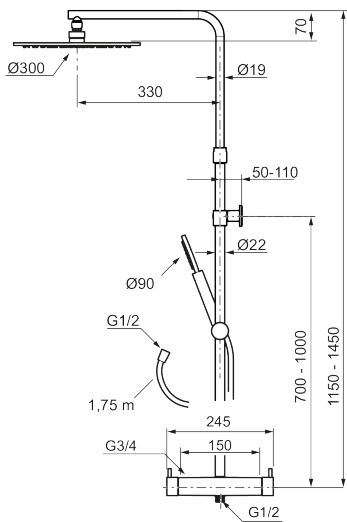

INXX II shower system kit

Med en kromad hållbar nyans förenar INXX II klassisk design med hög prestanda och erbjuder en jämn temperatur, hög komfort och ett starkt skydd mot skållning. Takduschens stora tunna taksil gör att duschen passar lika bra i ett badrum med stark karaktär och effektfulla former som i ett sobert badrum skapat för avkopplande stunder. Blandaren är testad och godkänd utifrån de byggregler som finns och är energieffektiv, vilket innebär att den ger en lägre vatten- och energiförbrukning utan att ge avkall på komforten. INXX II är serien som erbjuder en vattenupplevelse i världsklass.

Om serien

INXX II är en elegant och tidlös serie i en palett av noga utvalda nyanser. Kombinationen av hög kvalitet, sober design och skön komfort gör den till den ultimata serien.

Art.nr: 271950 RSK: 8283715 Flöde 3 bar: 7,6 l/min

Utförande: Krom, 150 c/c

- **OBS! 150 c/c**
- Temperatur- och tryckbalanserad duschblandare som reagerar snabbt på förändringar och ger en jämn duschtemperatur.
- Integrerad omkastare - enkelt att välja om vattnet ska komma ur handdusch eller taksil
- Säkerhetsspärr 38 °C
- Eco funktion på flödesratten för vattenbesparing
- Återströmningsskydd enligt EU-standard SS-EN 1717, uppfyller även kraven med dubbla backventiler gällande återströmning enligt Säker Vatten § 5.3
- Teleskopiskt justerbar höjd på taksilen 1150–1450 mm från anslutningen
- Väggfäste fritt justerbart i höjled, 700–1000 mm från anslutning och 50–110 mm utsprång från vägg, 2x20 mm distanser medföljer, med väggfästning, dold rörskarv.
- Tak- och handdusch med antikalksystemet "Easy-Clean"
- Metallomspunnen slang 1750 mm, PVC- och BPA-fri innerslang, uppfyller kraven i produktstandarden EN 1113