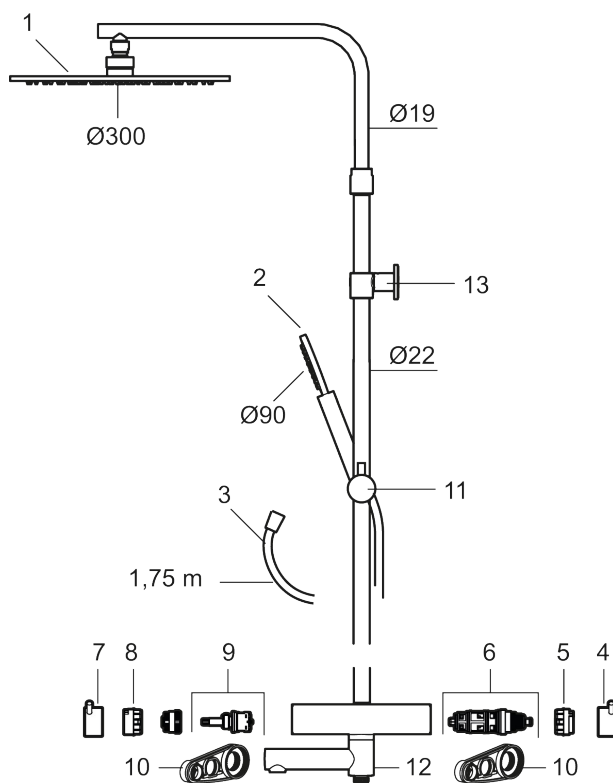

Utförande: Krom, 150 c/c

- **OBS! 150 c/c**
- Temperatur- och tryckbalanserad duschblandare som reagerar snabbt på förändringar och ger en jämn duschtemperatur.
- Integrerad omkastare - enkelt att välja om vattnet ska komma ur handdusch eller taksil
- Säkerhetsspärr 38 °C
- Eco funktion på flödesratten för vattenbesparing
- Återströmningsskydd enligt EU-standard SS-EN 1717, uppfyller även kraven med dubbla backventiler gällande återströmning enligt Säker Vatten § 5.3
- Teleskopiskt justerbar höjd på taksilen 1150–1450 mm från anslutningen
- Väggfäste fritt justerbart i höjled, 700–1000 mm från anslutning och 50–110 mm utsprång från vägg, 2x20 mm distanser medföljer, med väggfästning, dold rörskarv.
- Tak- och handdusch med antikalksystemet "Easy-Clean"
- Metallomspunnen slang 1750 mm, PVC- och BPA-fri innerslang, uppfyller kraven i produktstandarden EN 1113

### Reservdelslista

NR.	ART.NR	RSK	BESKRIVNING
1	S600291	8237698	Taksil Ø300 mm, krom
1	S600291.12	8237699	Taksil Ø300 mm, mattsvart
1	S600291.60	8237700	Taksil Ø300 mm, polerad mässing PVD
1	S600291.62	8237701	Taksil Ø300 mm, borstad mässing PVD