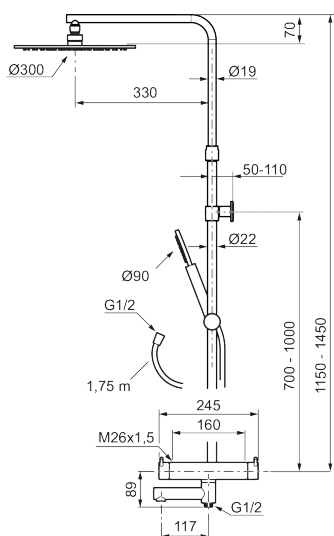

Utförande: Krom, 160 c/c

Unika egenskaper

Skyddsmodul EB

- Temperatur- och tryckbalanserad badkarsblandare som reagerar snabbt på förändringar och ger en jämn duschtemperatur
- Integrerad omkastare - enkelt att välja om vattnet ska komma ur handdusch eller taksil
- Säkerhetsspärr 38 °C
- Eco funktion på flödesratten för vattenbesparing
- Återströmningsskydd enligt EU-standard SS-EN 1717, uppfyller även kraven med dubbla backventiler gällande återströmning enligt Säker Vatten § 5.3
- Utloppspip med inbyggd omkastare
- Teleskopiskt justerbar höjd på taksilen 1150–1450 mm från anslutningen
- Väggfäste fritt justerbart i höjdlid, 700–1000 mm från anslutning och 50–110 mm utsprång från vägg, 2x20 mm distanser medföljer, med väggfästning, dold rörskarv.
- Tak- och handdusch med antikalksystemet "Easy-Clean"
- Metallomspunnen slang 1750 mm, PVC- och BPA-fri innerslang, uppfyller kraven i produktstandarden EN 1113