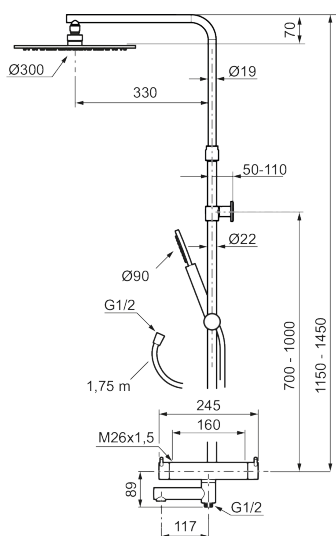

INXX II bath & shower system kit

Med en mattsvart hållbar nyans förenar INXX II klassisk design med hög prestanda och erbjuder en jämn temperatur, hög komfort och ett starkt skydd mot skållning. Takduschens stora tunna taksil gör att duschen passar lika bra i ett badrum med stark karaktär och effektfulla former som i ett sobert badrum skapat för avkopplande stunder. Blandaren är testad och godkänd utifrån de byggregler som finns och är energieffektiv, vilket innebär att den ger en lägre vatten- och energiförbrukning utan att ge avkall på komforten. INXX II är serien som erbjuder en vattenupplevelse i världsklass.

Om serien

INXX II är en elegant och tidlös serie i en palett av noga utvalda nyanser. Kombinationen av hög kvalitet, sober design och skön komfort gör den till den ultimata serien.

Art.nr: 272000.12 RSK: 8283720 Flöde 3 bar: 7,6 l/min

Utförande: Mattsvart, 160 c/c

- Temperatur- och tryckbalanserad badkarsblandare som reagerar snabbt på förändringar och ger en jämn dushtemperatur
- Integrerad omkastare - enkelt att välja om vattnet ska komma ur handdusch eller taksil
- Säkerhetsspärr 38 °C
- Eco funktion på flödesratten för vattenbesparing
- Återströmningsskydd enligt EU-standard SS-EN 1717, uppfyller även kraven med dubbla backventiler gällande återströmning enligt Säker Vatten § 5.3
- Utloppspip med inbyggd omkastare
- Teleskopiskt justerbar höjd på taksilen 1150–1450 mm från anslutningen
- Väggfäste fritt justerbart i höjled, 700–1000 mm från anslutning och 50–110 mm utsprång från vägg, 2x20 mm distanser medföljer, med väggfästning, dold rörskarv.
- Tak- och handdusch med antikalksystemet "Easy-Clean"
- Metallomspunnen slang 1750 mm, PVC- och BPA-fri innerslang, uppfyller kraven i produktstandarden EN 1113