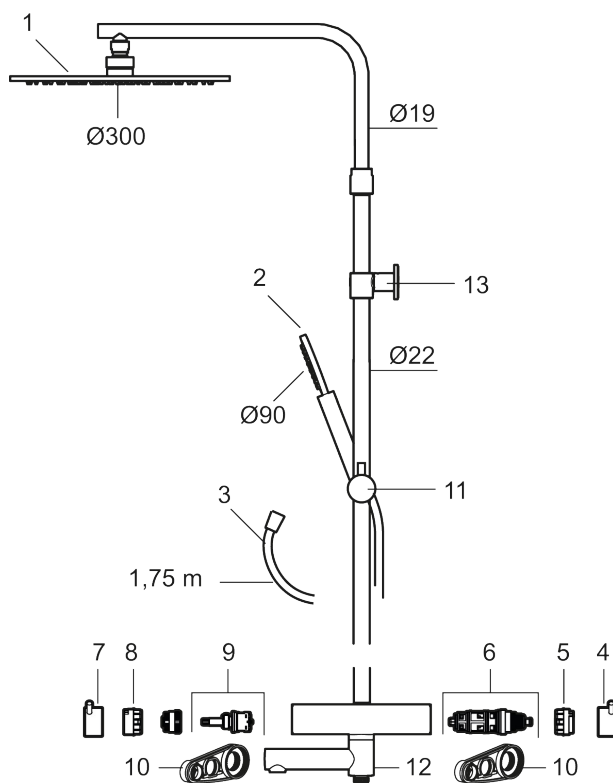

## Reservdelslista

NR.	ART.NR	RSK	BESKRIVNING
1	S600291	8237698	Taksil Ø300 mm, krom
1	S600291.12	8237699	Taksil Ø300 mm, mattsvart
1	S600291.60	8237700	Taksil Ø300 mm, polerad mässing PVD
1	S600291.62	8237701	Taksil Ø300 mm, borstad mässing PVD