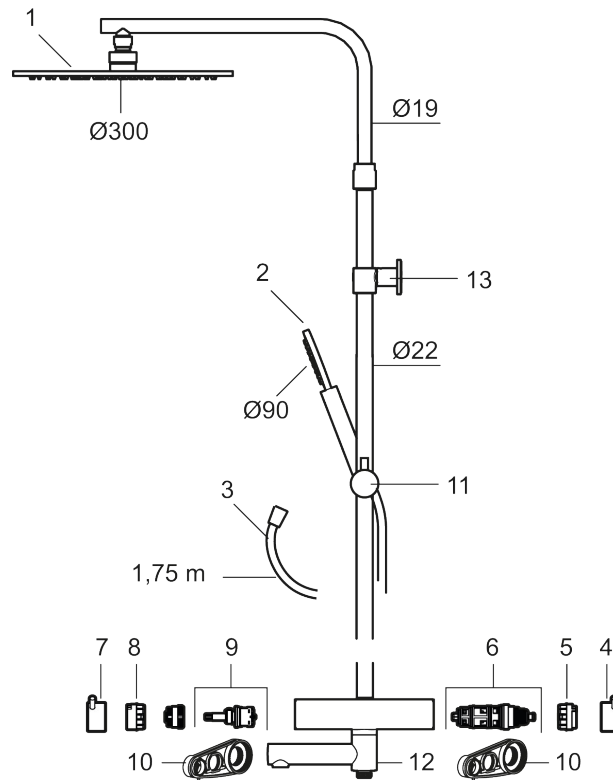

PRODUKTBESKRIVNING

INXX II bath & shower system kit

Med den eleganta hållbara nyansen borstad mässing förenar INXX II klassisk design med hög prestanda och erbjuder en jämn temperatur, hög komfort och ett starkt skydd mot skällning. Takduschens stora tunna taksil gör att duschen passar lika bra i ett badrum med stark karaktär och effektfulla former som i ett sobert badrum skapat för avkopplande stunder. Blandaren är testad och godkänd utifrån de byggregler som finns och är energieffektiv, vilket innebär att den ger en lägre vatten- och energiförbrukning utan att ge avkall på komforten. INXX II är serien som erbjuder en vattenupplevelse i världsklass.

Reservdelslista

| NR. | ART.NR | RSK | BESKRIVNING |
|-----|------------|---------|-------------------------------------|
| 1 | S600291 | 8237698 | Taksil Ø300 mm, krom |
| 1 | S600291.12 | 8237699 | Taksil Ø300 mm, mattsvart |
| 1 | S600291.60 | 8237700 | Taksil Ø300 mm, polerad mässing PVD |
| 1 | S600291.62 | 8237701 | Taksil Ø300 mm, borstad mässing PVD |