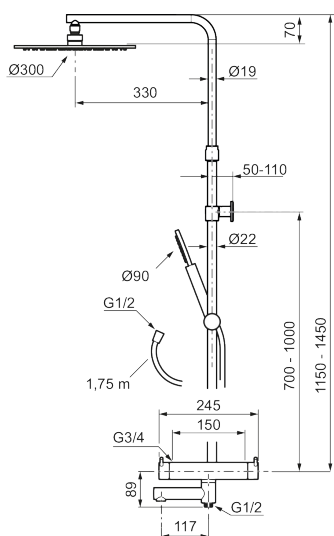

Unika egenskaper

Skyddsmodul EB