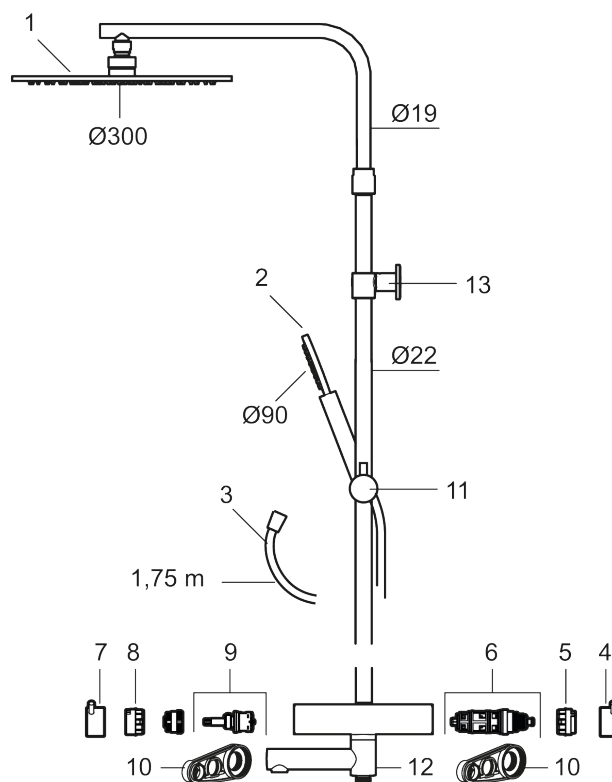

## Reservdelslista

NR.	ART.NR	RSK	BESKRIVNING
1	S600291	8237698	Taksil Ø300 mm, krom
1	S600291.12	8237699	Taksil Ø300 mm, mattsvart
1	S600291.60	8237700	Taksil Ø300 mm, polerad mässing PVD
1	S600291.62	8237701	Taksil Ø300 mm, borstad mässing PVD
2	S600290	8233191	Handdusch, krom
2	S600290.12	8233192	Handdusch, mattsvart