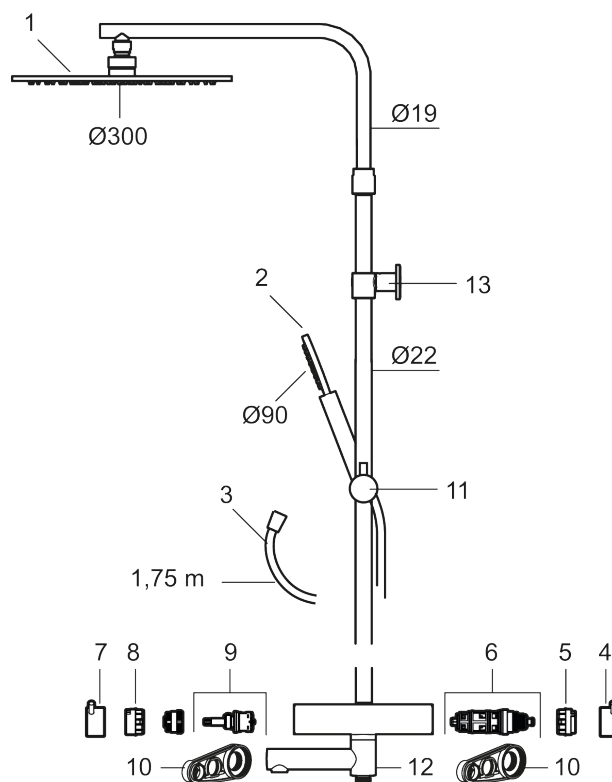

## Reservdelista

NR.	ART.NR	RSK	BESKRIVNING
1	S600291	8237698	Taksil Ø300 mm, krom
1	S600291.12	8237699	Taksil Ø300 mm, mattsvart
1	S600291.60	8237700	Taksil Ø300 mm, polerad mässing PVD
1	S600291.62	8237701	Taksil Ø300 mm, borstad mässing PVD
2	S600290	8233191	Handdusch, krom
2	S600290.12	8233192	Handdusch, mattsvart