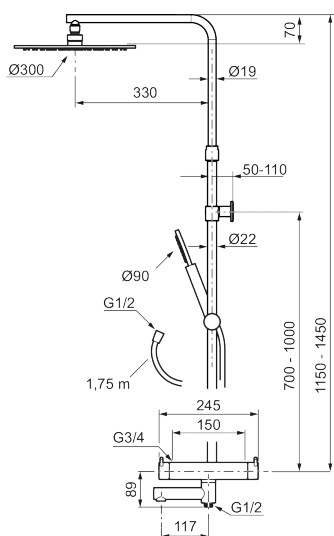

Unika egenskaper

Skyddsmodul