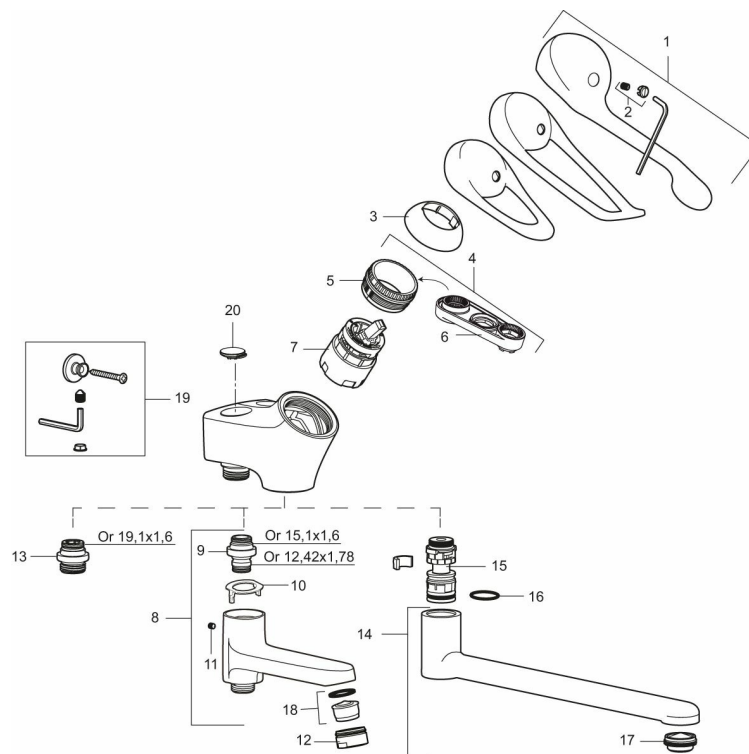

Utförande: Krom, 40 c/c

- Anslutning ned
- Mjukstängande med keramisk avstängn inlopp ned
- Med typgodkända backventiler i utloppet
- Med vägg tätning
- Anslutning ned, kan ändras till anslutning upp, nippel och plugg skiftas
- Duschansl. utsprång från vägg: 60 mm
- OBS! Får ej användas tillsammans med självstängande handdusch

## PRODUKTBESKRIVNING

### 9000E duschblandare

Vägghängd ettgreppsblandare 40 c/c, mjukstängande med keramisk tätning.

Inbyggd omställningsbar flödesbegränsning och temperaturspär. Tillverkade i 4MS-godkänd mässingslegering.

Art.nr: 81830000

## Reservdelslista

NR.	ART.NR	RSK	BESKRIVNING
1	58500000	8591936	Spak, komplett, längd: 90 mm
1	58501750	8591937	Spak, komplett, längd: 150 mm
1	58501800	8592048	Spak, komplett, längd: 180 mm
2	58510000	8591944	Färgmarkering och fästskruv till spak
3	58520000	8591945	Täckhylsa
4	58530140	8241726	Fästnippel med serviceverktyg
5	29390000	8295356	Fästnippel
6	S600298	3870203	Serviceverktyg
7	S600276	8387231	Keramiksats med serviceverktyg, 20 l/min
7	S600273	8387230	Keramiksats med serviceverktyg, kallstart (grön ring)
8	82990000	8154073	Utloppspip med vridpipomkastare
9	39754000	8591969	Nippel M18x1 med o-ring (badkarsblandare)