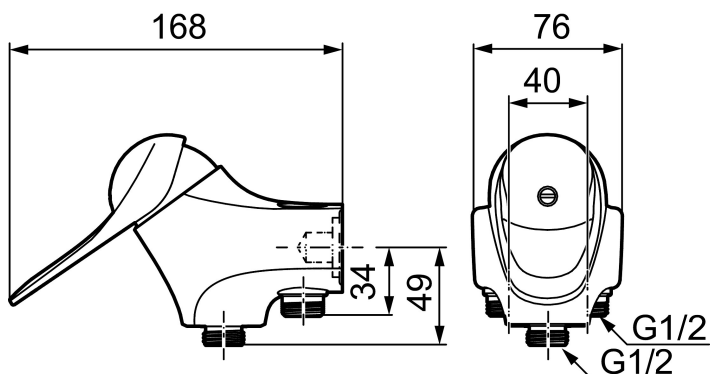

9000E duschblandare

Vägghängd ettgreppsblandare 40 c/c, mjukstängande med keramisk tätning.

Inbyggd omställningsbar flödesbegränsning och temperaturspär. Tillverkade i 4MS-godkänd mässingslegering.

Art.nr: 81830000 RSK: 8296198

Utförande: Krom, 40 c/c

- Anslutning ned
- Mjukstängande med keramisk avstängn inlopp ned
- Med typgodkända backventiler i utloppet
- Med vägg tätning
- Anslutning ned, kan ändras till anslutning upp, nippel och plugg skiftas
- Duschansl. utsprång från vägg: 60 mm
- OBS! Får ej användas tillsammans med självstängande handdusch