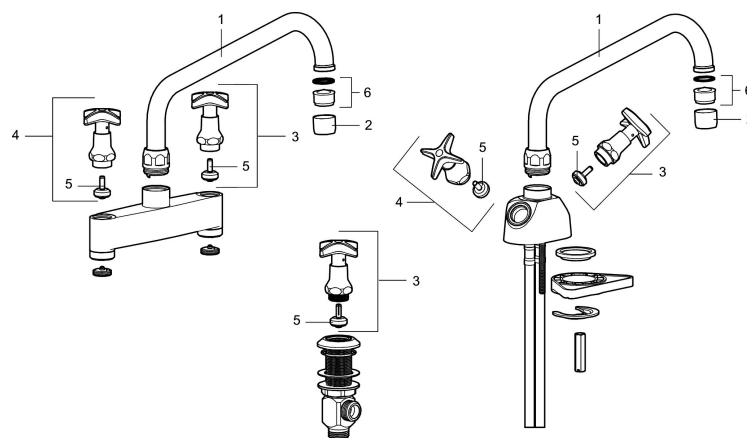

PRODUKTBESKRIVNING

ROGEN köksblandare

Kalla det retro, folkhem eller klassisk funktionalism. FM Mattsson Rogen – en kran med en sann historia. Efter ett uppehåll på flera decennier har vi efter påtryckningar från inredare, konsumenter och 50-talsnostalgiker nu tagit upp produktionen av vad som en gång i tiden var vår största serie. Så följ med oss på en resa tillbaka i tiden till det ljuva 50 talet. För er med fritidshus eller båt är dessutom den enkla tömningen av kranen en extra försäkring mot frostsador under vinterhalvåret.

Art.nr: 30050600

RSK: 8300148

Reservdelslista

NR.	ART.NR	RSK	BESKRIVNING
1	28806350	8325326	Utloppspip, krom
2	29142200	8281524	Hylsa M22 inv.
3	35071500	8587314	Kranöverdel M20x1,5, kv, krom
4	35071501	8587315	Kranöverdel M20x1,5, vv, krom
5	36001500	8913411	Krankägla
6	29102419	8909483	Strålsamlarinsats, 11–15 l/min vid 3 bar