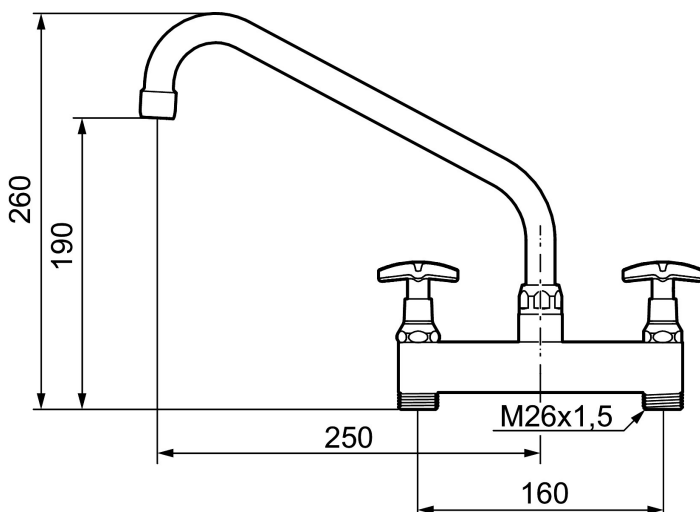

För er med fritidshus eller båt är dessutom den enkla tömningen av kranen en extra försäkring mot frostsador under vinterhalvåret.

Art.nr: 30050600 RSK: 8300148 Flöde 3 bar: 24,0 l/m  
Utförande: Krom

### Unika egenskaper

- 2-håls 160 c/c
- Svängbar pip 360°
- För hål i diskbänk Ø23 mm

Skyddsmodul