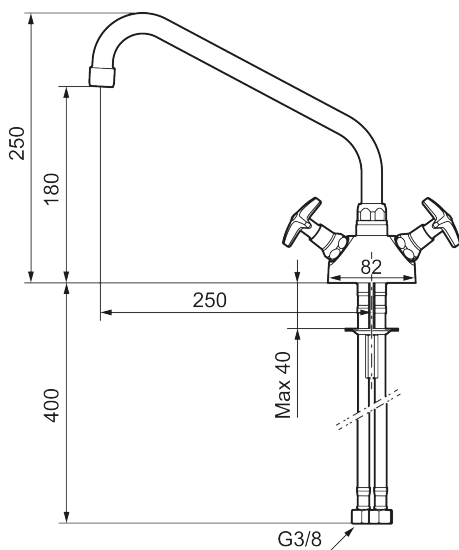

För er med fritidshus eller båt är dessutom den enkla tömningen av kranen en extra försäkring mot frostsador under vinterhalvåret.

Art.nr: 30071600 **RSK:** 8300149 **Flöde 3 bar:** 19,5 l/min

Utförande: Krom, ansl. Soft PEX®-rör med lekande G3/8

Unika egenskaper

Skyddsmodul

- 1-håls
- Svängbar pip 360°
- Soft PEX®-rör med anslutning lekande G3/8
- Hålmått Ø28–35 mm

PRODUKTBeskrivning

ROGEN köksblandare

Kalla det retro, folkhem eller klassisk funktionalism.
FM Mattsson Rogen – en kran med en sann historia.