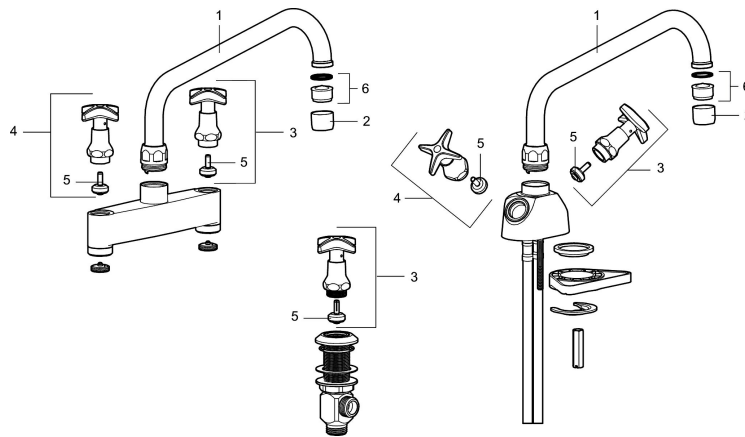

För er med fritidshus eller båt är dessutom den enkla tömningen av kranen en extra försäkring mot frostsador under vinterhalvåret.

Art.nr: 30071600 **RSK:** 8300149 **Flöde 3 bar:** 19,5 l/min

Utförande: Krom, ansl. Soft PEX®-rör med lekande G3/8

Unika egenskaper

Skyddsmodul

- 1-håls
- Svängbar pip 360°
- Soft PEX®-rör med anslutning lekande G3/8
- Hålmått Ø28–35 mm

PRODUKTBeskrivning

ROGEN köksblandare

Kalla det retro, folkhem eller klassisk funktionalism.
FM Mattsson Rogen – en kran med en sann historia.

För er med fritidshus eller båt är dessutom den enkla tömningen av kranen en extra försäkring mot frostsador under vinterhalvåret.

Art.nr: 30071600

RSK: 8300149

Reservdelslista

NR.	ART.NR	RSK	BESKRIVNING
1	28806350	8325326	Utloppspip, krom
2	29142200	8281524	Hylsa M22 inv.
3	35071500	8587314	Kranöverdel M20x1,5, kv, krom
4	35071501	8587315	Kranöverdel M20x1,5, vv, krom
5	36001500	8913411	Krankägla
6	29102419	8909483	Strålsamlarinsats, 11–15 l/min vid 3 bar