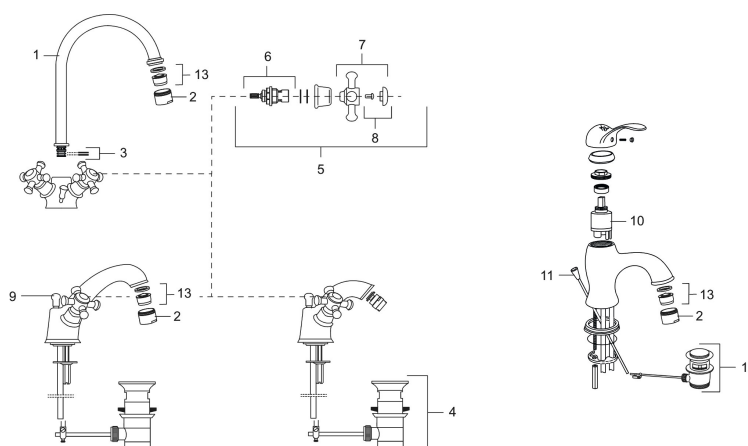

Art.nr: 700866 RSK: 8304000 Flöde 3 bar: 14,1 l/m

Utförande: Krom

- Keramiska överstycken
- Svängbar pip 120°
- Hålmått Ø33-37 mm

**Art.nr:** 700866

**RSK:** 8304000

**Reservdelstlista**

NR.	ART.NR	RSK	BESKRIVNING
1	708139.AE		Pip för kök och tvätt
2	131413.AE	8281511	Hylsa M24 utv., 13 mm
3	708140.AE	8345168	Packningssats för svängpip
4	520300		Lyftventil Mora Classic, komplett med lyftstång
5	708146.AE	8345170	Överstycke med ratt, komplett
6	719109.AE	8345169	Överstycke G1/2 utan ratt
7	708137.AE		Ratt, komplett med skruv och täckbricka (VV+KV)
8	708135.AE		Skruv och täckbricka (VV+KV), krom
9	719164.AE		Lyftstång
10	708295.AE	8345131	Keramikinsats
11	529116.AE	8572633	Lyftstång, L=370 mm
12	520294	8572612	Lyftventil, utan lyftstång
13	131398.AE	8281493	Strålsamlarinsats, 9–11 l/min vid 3 bar