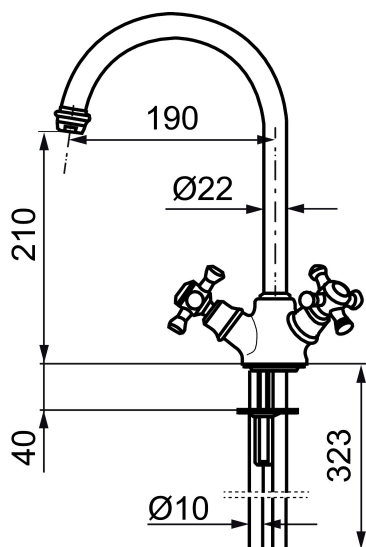

Unika egenskaper

Skyddsmodul