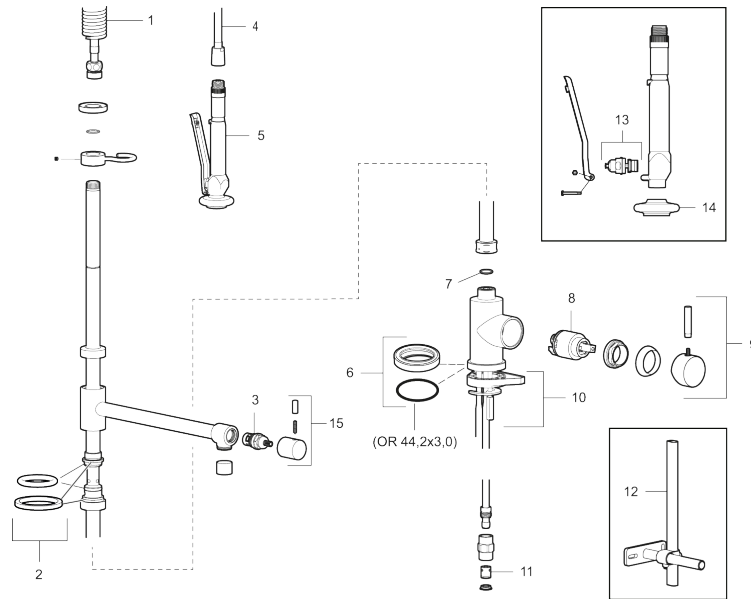

Art.nr: 702840 RSK: 8304011 Flöde 3 bar: 15,1 l/m

Utförande: Krom

- ESS (energisparsystem)
- Köksblandaren för den avancerade hemmakocken
- Svängbar pip 120° med avstängning
- Slang 1100 mm.
- Självstängande handdusch
- OBS! Avsedd för installation på bänkskiva (ej på tunn diskbank)
- Ej kapbar
- Återströmningsskydd enligt EU-standard SS-EN 1717
- Hålmått Ø28-35 mm

PRODUKTBESKRIVNING

MORA IZZY profi köksblandare

Mora Izzy Profi är en unik kombination av en köksblandare med hög pip, och en fjäderupphängd avsköljningsdusch. Med Mora Izzy Profi i köket kommer ditt köksarbete att bli mycket enklare. Nya möjligheter öppnar sig, som att fylla en riktigt stor kastrull eller kanske duscha av en blomma.

Art.nr: 702840

RSK: 8304011

Reservdelstlista

NR.	ART.NR	RSK	BESKRIVNING
1	310004.AE	8322646	Balansfjäder
2	708961.AE		Packningssats
3	409354.AA	8345137	Keramiskt överstycke, butiksförpackad
4	319067.AE	8322658	Högtrycksslang
5	310005.AE	8322653	Självstängande spoldusch
6	708578.AE	8483170	Fot, komplett 1-grepp, krom
7	708475.AE	8346493	Packningssats till pip
8	708498.AE	8345125	Keramiksats, tvätt, ESS
9	708995.AE		Ratt, komplett
10	708779.AE		Fästdetaljer, kök
11	139465.AE	8186872	Patronbackventil, 150 c/c
12	409340.AE	8531598	Stabiliseringssats
13	139520.AE	8183712	Överstycke till handdusch
14	310003.AE	8322654	Duschsil G1/2

NR.	ART.NR	RSK	BESKRIVNING
15	309518.AE		Avstängningsvred