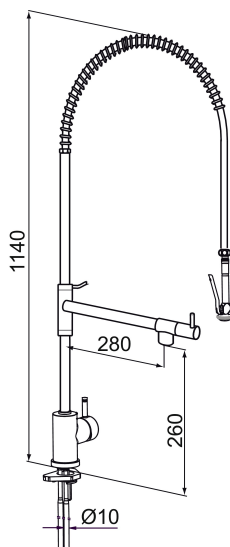

Unika egenskaper

Skyddsmodul 

MORA IZZY profi köksblandare

Mora Izzy Profi är en unik kombination av en köksblandare med hög pip, och en fjäderupphängd avsköljningsdusch. Med Mora Izzy Profi i köket kommer ditt köksarbete att bli mycket enklare. Nya möjligheter öppnar sig, som att fylla en riktigt stor kastrull eller kanske duscha av en blomma.

Art.nr: 702840 RSK: 8304011 Flöde 3 bar: 15,1 l/m

Utförande: Krom

- ESS (energisparsystem)
- Köksblandaren för den avancerade hemmakocken
- Svängbar pip 120° med avstängning
- Slang 1100 mm.
- Självstängande handdusch
- OBS! Avsedd för installation på bänkskiva (ej på tunn diskbank)
- Ej kapbar
- Återströmningsskydd enligt EU-standard SS-EN 1717
- Hålmått Ø28-35 mm

PRODUKTBESKRIVNING

MORA IZZY profi köksblandare

Mora Izzy Profi är en unik kombination av en köksblandare med hög pip, och en fjäderupphängd avsköljningsdusch. Med Mora Izzy Profi i köket kommer ditt köksarbete att bli mycket enklare. Nya möjligheter öppnar sig, som att fylla en riktigt stor kastrull eller kanske duscha av en blomma.

NR.	ART.NR	RSK	BESKRIVNING
15	309518.AE		Avstängningsvred